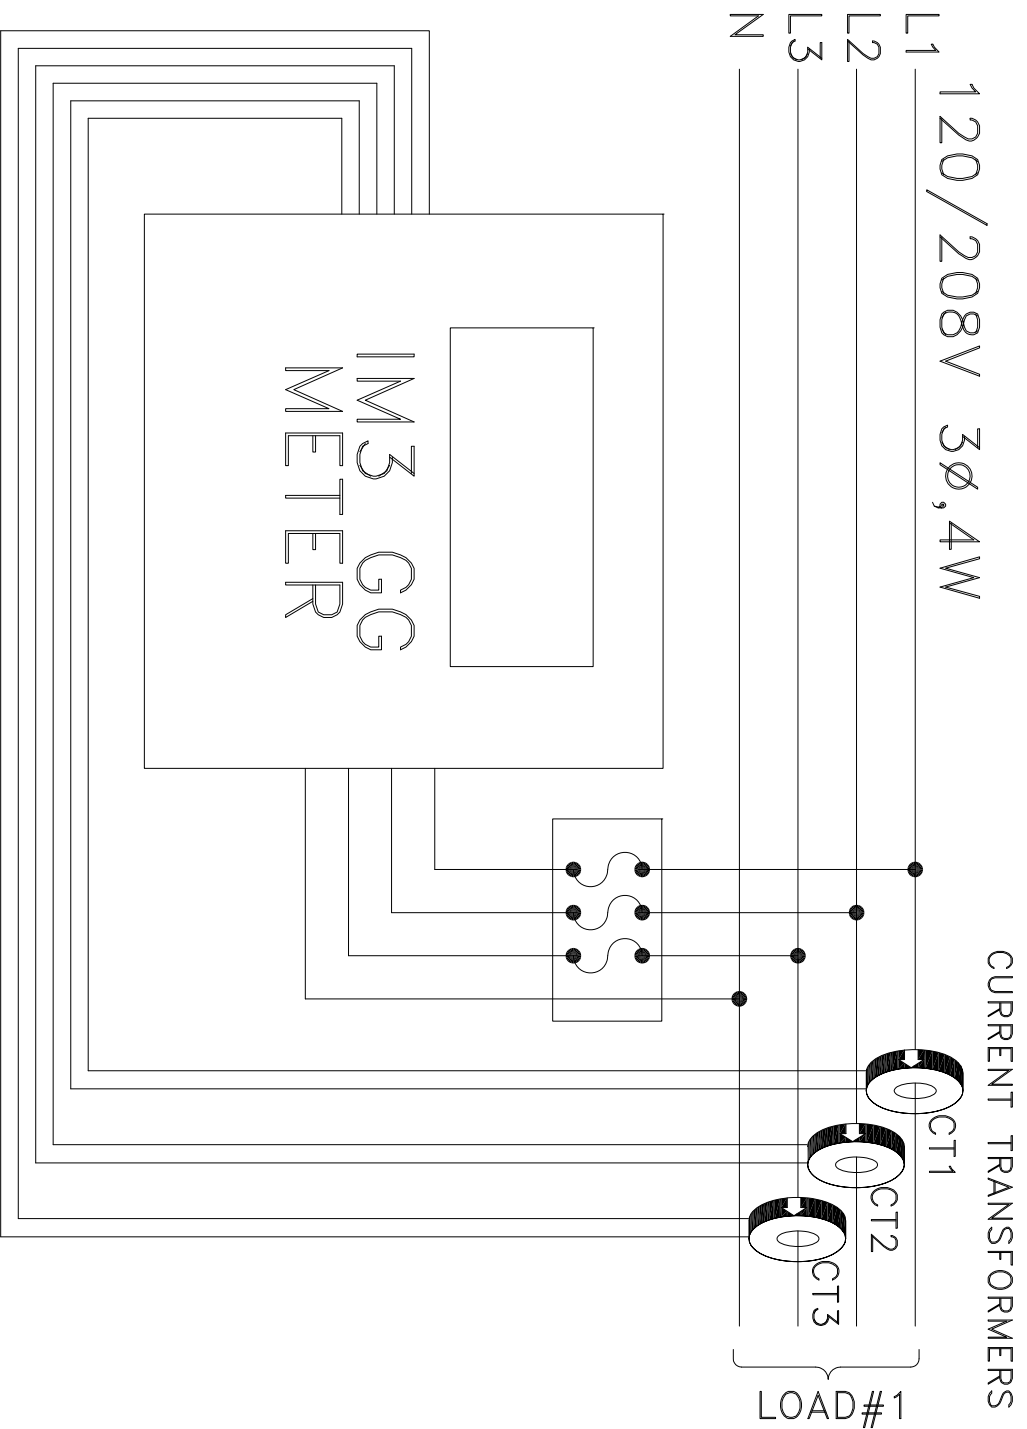

IM3 GG METERING SYSTEM LAYOUT (N.T.S.) (TYPICAL)

METER BACK