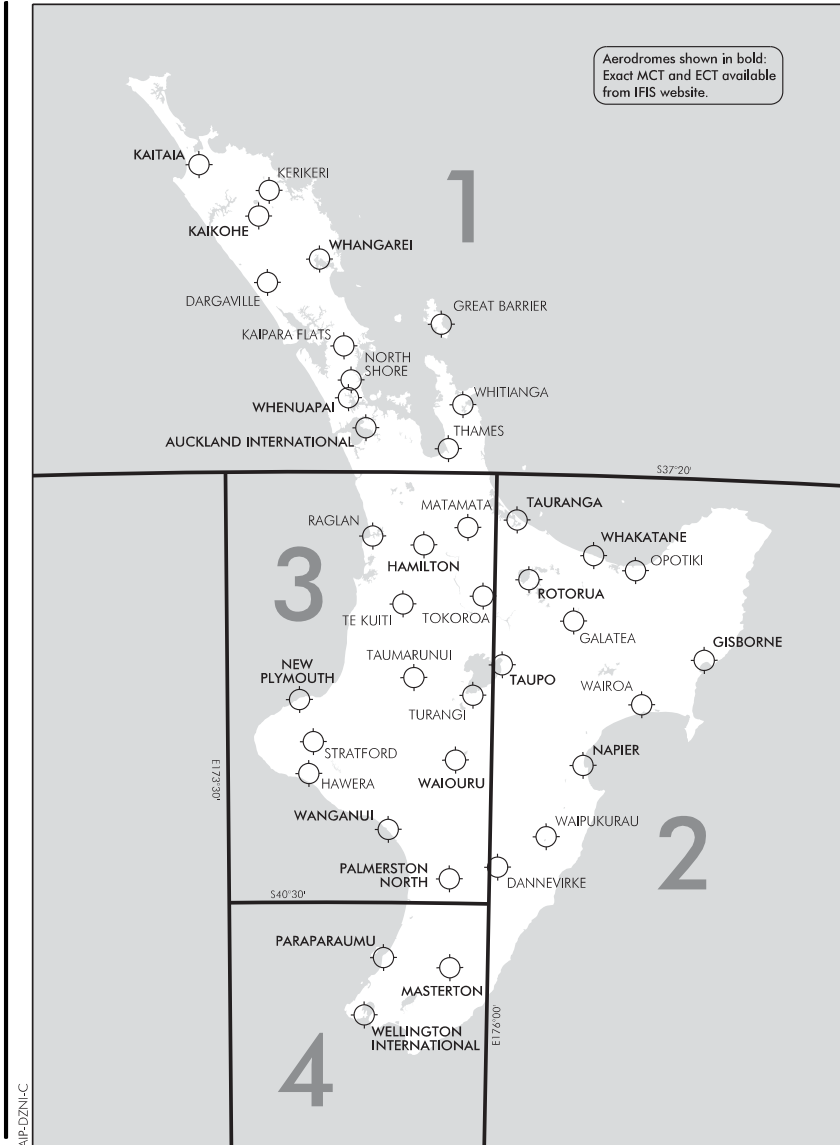

1.2 Daylight Zones, North Island

1.2.1 The daylight zones for the North Island of New Zealand are depicted in Figure GEN 2.7-1.

**Figure GEN 2.7-1
Daylight Zones, North Island**

1.3 Daylight Zones, South Island

1.3.1 The daylight zones for the South Island of New Zealand are depicted in Figure GEN 2.7-2.

**Figure GEN 2.7-2
Daylight Zones, South Island**

ZONE	MAR 7	MAR 14	MAR 21	MAR 28	APR 7	APR 14	APR 21	APR 28
1	1754 0717	1800 0707	1806 0657	1812 0646	1819 0632	1825 0622	1829 0613	1835 0605
2	1739 0707	1746 0656	1754 0648	1800 0633	1809 0619	1816 0609	1820 0558	1828 0551
3	1745 0715	1752 0704	1800 0653	1807 0641	1817 0627	1824 0617	1830 0606	1837 0558
4	1745 0719	1753 0706	1801 0654	1810 0643	1820 0627	1828 0615	1835 0605	1843 0556
5	1754 0729	1802 0716	1810 0704	1818 0653	1828 0637	1836 0625	1843 0615	1850 0606
6	1755 0734	1803 0721	1811 0709	1820 0656	1832 0640	1840 0627	1849 0616	1857 0606
7	1801 0744	1810 0730	1819 0718	1828 0705	1841 0647	1849 0633	1858 0622	1906 0611
8	1804 0754	1814 0740	1822 0727	1832 0713	1845 0655	1853 0641	1903 0629	1911 0619

ZONE	JUL 7	JUL 14	JUL 21	JUL 28	AUG 7	AUG 14	AUG 21	AUG 28
1	1907 0546	1905 0551	1902 0555	1857 0600	1849 0607	1842 0613	1835 0618	1826 0624
2	1904 0530	1901 0535	1858 0539	1853 0544	1844 0551	1835 0558	1828 0603	1817 0610
3	1913 0536	1911 0541	1907 0546	1901 0551	1852 0559	1843 0606	1836 0611	1825 0618
4	1922 0533	1919 0538	1915 0542	1909 0549	1900 0557	1851 0603	1841 0610	1829 0617
5	1928 0543	1925 0548	1922 0552	1917 0559	1907 0607	1859 0614	1848 0620	1837 0627
6	1940 0540	1936 0545	1932 0550	1926 0556	1915 0606	1904 0613	1854 0620	1841 0629
7	1949 0542	1945 0547	1941 0553	1935 0601	1923 0611	1913 0619	1903 0627	1850 0635
8	1956 0548	1953 0554	1948 0600	1941 0608	1929 0618	1919 0627	1907 0634	1856 0643