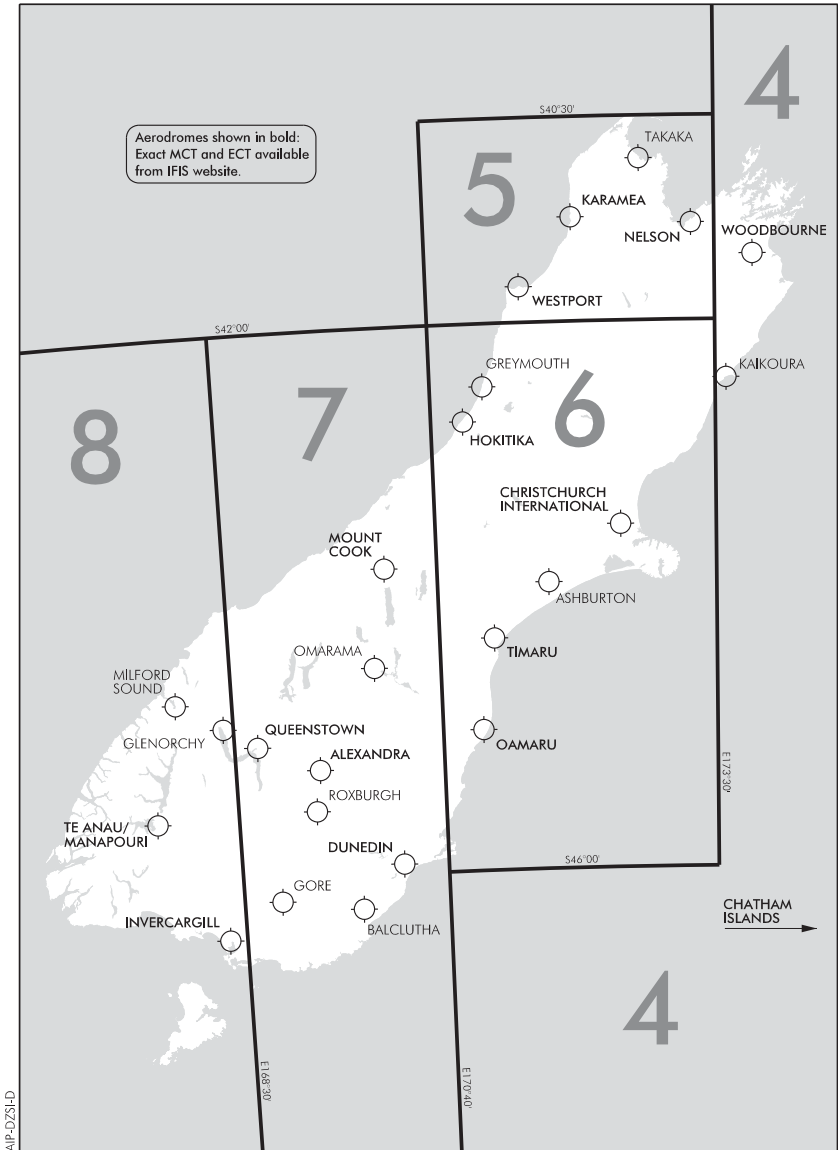

1.3 Daylight Zones, South Island

1.3.1 The daylight zones for the South Island of New Zealand are depicted in Figure GEN 2.7-2.

**Figure GEN 2.7-2
Daylight Zones, South Island**

ZONE	MAR 7	MAR 14	MAR 21	MAR 28	APR 7	APR 14	APR 21	APR 28
1	1754 0717	1800 0707	1806 0657	1812 0646	1819 0632	1825 0622	1829 0613	1835 0605
2	1739 0707	1746 0656	1754 0648	1800 0633	1809 0619	1816 0609	1820 0558	1828 0551
3	1745 0715	1752 0704	1800 0653	1807 0641	1817 0627	1824 0617	1830 0606	1837 0558
4	1745 0719	1753 0706	1801 0654	1810 0643	1820 0627	1828 0615	1835 0605	1843 0556
5	1754 0729	1802 0716	1810 0704	1818 0653	1828 0637	1836 0625	1843 0615	1850 0606
6	1755 0734	1803 0721	1811 0709	1820 0656	1832 0640	1840 0627	1849 0616	1857 0606
7	1801 0744	1810 0730	1819 0718	1828 0705	1841 0647	1849 0633	1858 0622	1906 0611
8	1804 0754	1814 0740	1822 0727	1832 0713	1845 0655	1853 0641	1903 0629	1911 0619

ZONE	MAY 7	MAY 14	MAY 21	MAY 28	JUN 7	JUN 14	JUN 21	JUN 28
1	1841 0556	1847 0551	1852 0545	1856 0542	1901 0540	1905 0539	1907 0540	1907 0542
2	1836 0540	1842 0534	1847 0529	1852 0526	1858 0523	1902 0523	1904 0524	1905 0525
3	1844 0548	1850 0542	1856 0537	1901 0533	1908 0530	1911 0529	1913 0530	1914 0532
4	1851 0546	1857 0539	1904 0533	1910 0529	1917 0526	1921 0525	1923 0526	1924 0528
5	1858 0556	1904 0549	1911 0543	1916 0539	1923 0536	1927 0535	1929 0536	1930 0538
6	1907 0554	1914 0547	1921 0540	1927 0537	1935 0533	1939 0531	1941 0532	1942 0534
7	1916 0559	1923 0551	1930 0544	1936 0539	1944 0535	1948 0534	1950 0535	1951 0537
8	1922 0606	1929 0558	1937 0551	1943 0546	1951 0542	1955 0540	1957 0541	1958 0544