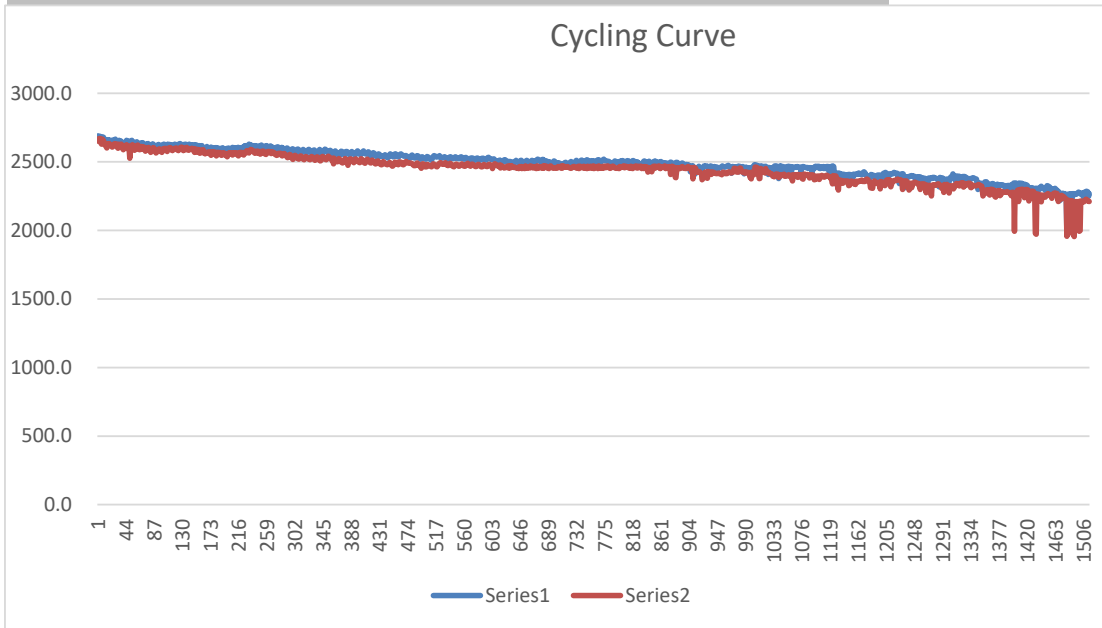

**Discharge Testing Data Results for 2600mAh 18650 Cell
 @ 25°C charging with 1C and discharging with 2C, DOD100%
 *Still at 84% Capacity after 1500 Cycles***

Cycles	Cell 1 Capacity	Cell 2 Capacity
1	2689.2	2665.2
2	2683.4	2659.4
3	2670.4	2649.3
4	2687.7	2670.9
5	2676.2	2655.1
6	2663.2	2640.6
7	2653.1	2629.1
8	2683.4	2666.6
9	2680.5	2653.6
10	2679.1	2653.6
11	2660.4	2637.7
12	2650.2	2627.6
13	2643.1	2616.2
14	2635.8	2610.4
15	2628.5	2600.2
16	2660.3	2629.1
17	2660.3	2629.0
18	2658.9	2633.4
19	2644.5	2626.7
20	2656.0	2627.6
21	2648.8	2626.2
22	2640.1	2614.6
23	2634.5	2607.5
24	2658.9	2610.3
25	2648.8	2623.8
26	2654.6	2630.5
27	2654.6	2626.2
28	2666.1	2622.4

29	2654.5	2630.5
30	2643.0	2617.5
31	2634.4	2606.0
32	2645.9	2598.7
33	2653.1	2629.1
34	2657.4	2627.6
35	2650.2	2623.8
36	2645.9	2606.0
37	2651.6	2629.0
38	2635.7	2611.7
39	2625.6	2601.7
40	2611.2	2588.6
41	2640.1	2613.2
42	2638.7	2603.1
43	2643.0	2616.0
44	2631.5	2610.3
45	2656.0	2625.3
46	2641.6	2617.5
47	2630.1	2601.6
48	2619.9	2591.6
49	2651.6	2588.6
50	2565.0	2525.6
51	2647.3	2610.3
52	2637.2	2617.5
53	2656.0	2600.2
54	2640.1	2625.3
55	2628.5	2608.9
56	2615.6	2594.5
57	2641.5	2584.3
58	2628.5	2613.2
59	2623.4	2604.5
60	2624.9	2601.6
61	2645.9	2594.6
62	2638.7	2622.4
63	2627.1	2607.4
64	2618.6	2597.3
65	2628.5	2587.3
66	2630.0	2611.7
67	2638.7	2591.5
68	2632.9	2611.7
69	2631.4	2601.6
70	2640.1	2608.8
71	2630.1	2610.3
72	2623.3	2595.8
73	2606.9	2588.6
74	2619.9	2578.5
75	2630.0	2588.6
76	2630.0	2600.2
77	2618.5	2598.7
78	2634.3	2587.3
79	2618.4	2605.9
80	2607.0	2590.1
81	2601.1	2577.2