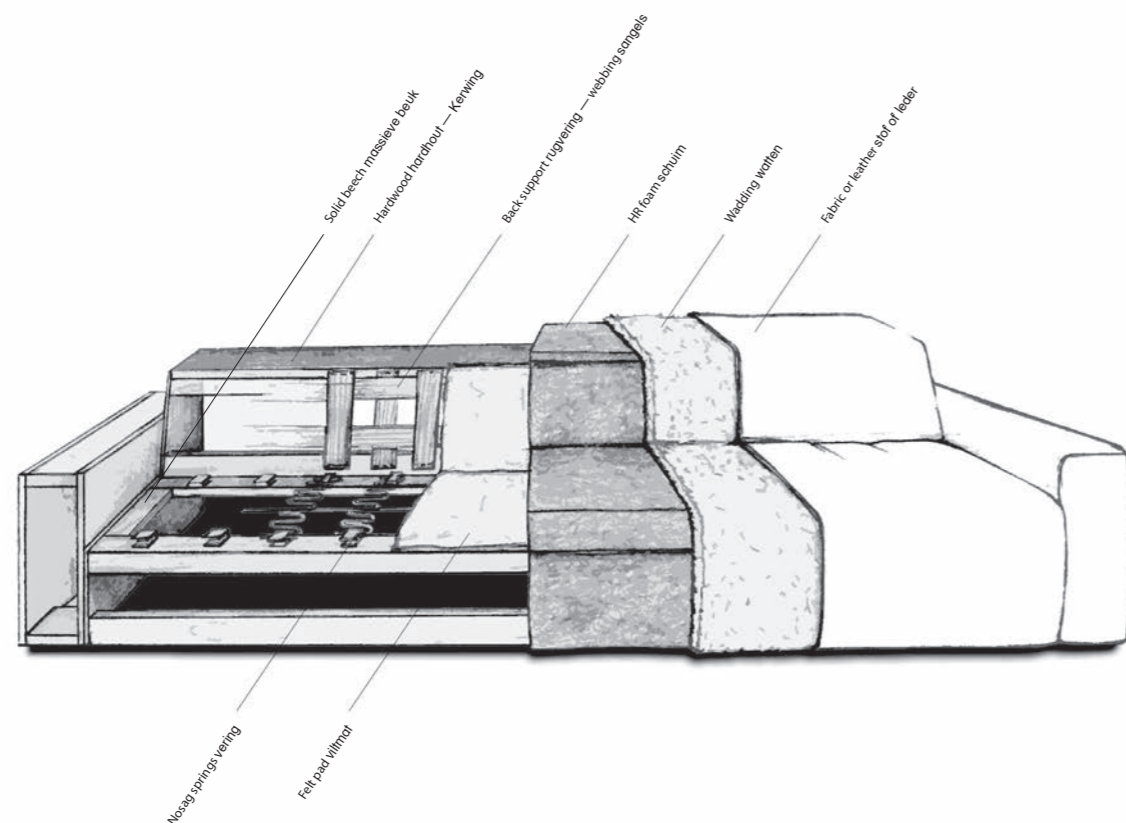

# MIT

MIT sofa Design Studio Segers  
LEAN rack rek Design Studio Segers

**MOOME sofas offer the highest possible seat comfort**

MOOME sofa's bieden een uiterst kwalitatieve zitopbouw

**1. A solid wooden frame ensures stability and durability**