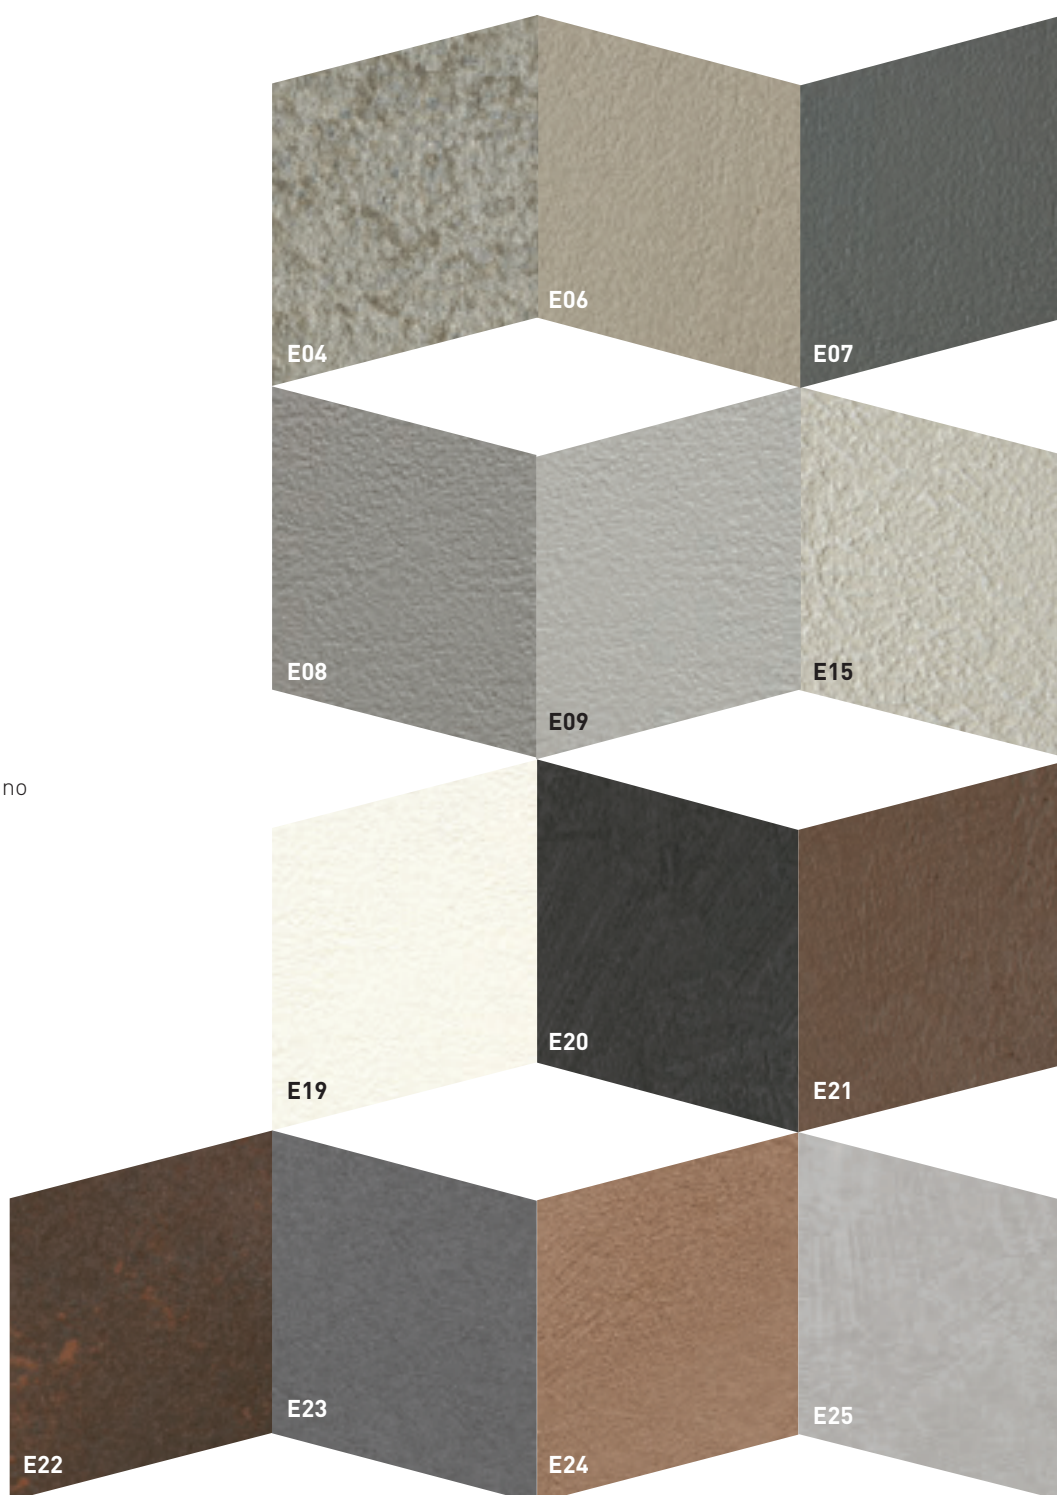

## VETRO / VERRE / GLASS

- G01 Bianco lucido
- G02 Tortora lucido
- G03 Nero lucido
- G04 Bianco acidato
- G05 Tortora acidato
- G06 Nero acidato

# FINITURE / FINITIONS / FINISHES

## EFFETTO MALTA / EFFET BÉTON / MORTAR LOOK

- E04 Metalli vissuti nichel
- E06 Beton tortora
- E07 Beton nero
- E08 Beton grigio scuro
- E09 Beton grigio chiaro
- E15 Pietra spatolata travertino metallizzato bianco
- E19 Bianco assoluto
- E20 Gros carruba
- E21 Gros ciocco
- E22 Ruggine
- E23 Rock silver
- E24 Rock copper
- E25 Rock cemento

## CERAMICA / CÉRAMIQUE / CERAMIC

- K 01 Fokos Sale
- K 02 Fokos Terra
- K 03 Fokos Piombo
- K 04 Noir Desir Lucido
- K 05 Bianco Statuario  
Venato Lucido
- K 06 Diamond Cream  
Lucido
- K 07 Pietra Grey Lucida
- K 09 Oxide Nero
- K 10 Oxide Bianco
- K 11 Pietra Savoia  
Antracite
- K 12 Pietra di Savoia  
Grigio Perla
- K 13 Calacatta Gold  
Lucido
- K 14 Emperador Lucido
- K 15 Noir Desir Opaco
- K 16 Pietra Grey Opaco
- K 17 Calacatta Gold  
Opaco
- K 18 Bianco Statuario  
Venato Opaco
- K 19 Diamond Cream  
Opaco
- K 20 Emperador Opaco