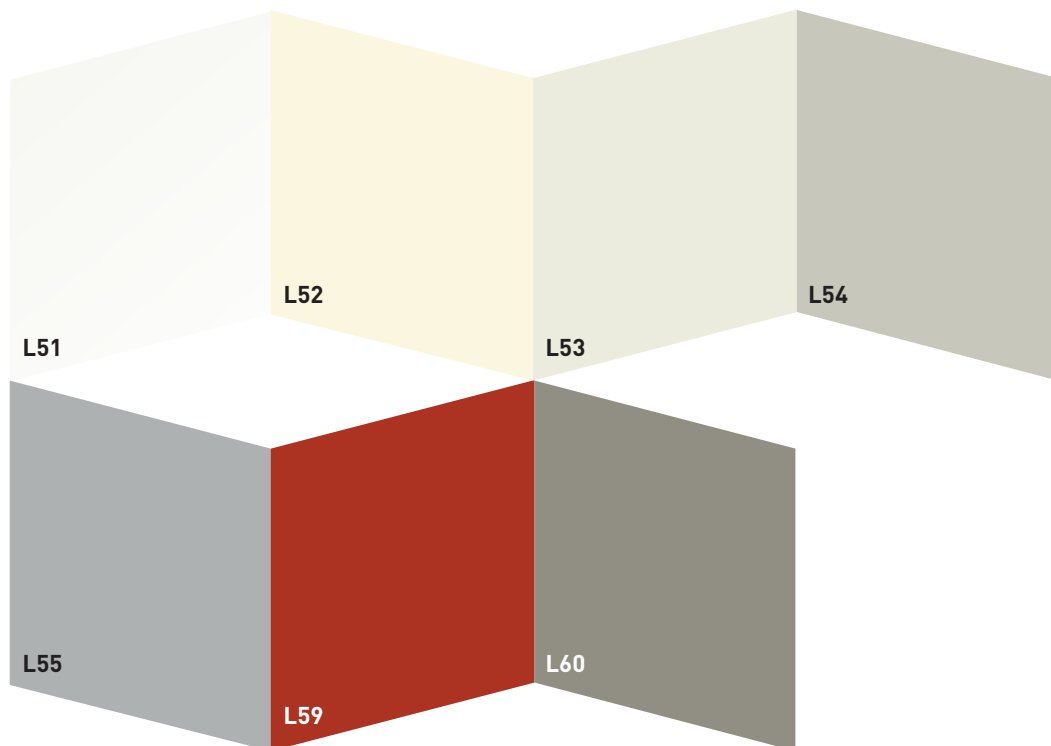

FINITURE / FINITIONS / FINISHES

LACCATO OPACO / LAQUÉ MAT / MATT LACQUER

- L51 Bianco luce
- L52 Bianco panna
- L53 Bianco vela
- L54 Grigio corda
- L55 Grigio canapa
- L59 Rosso aragosta
- L60 Tortora