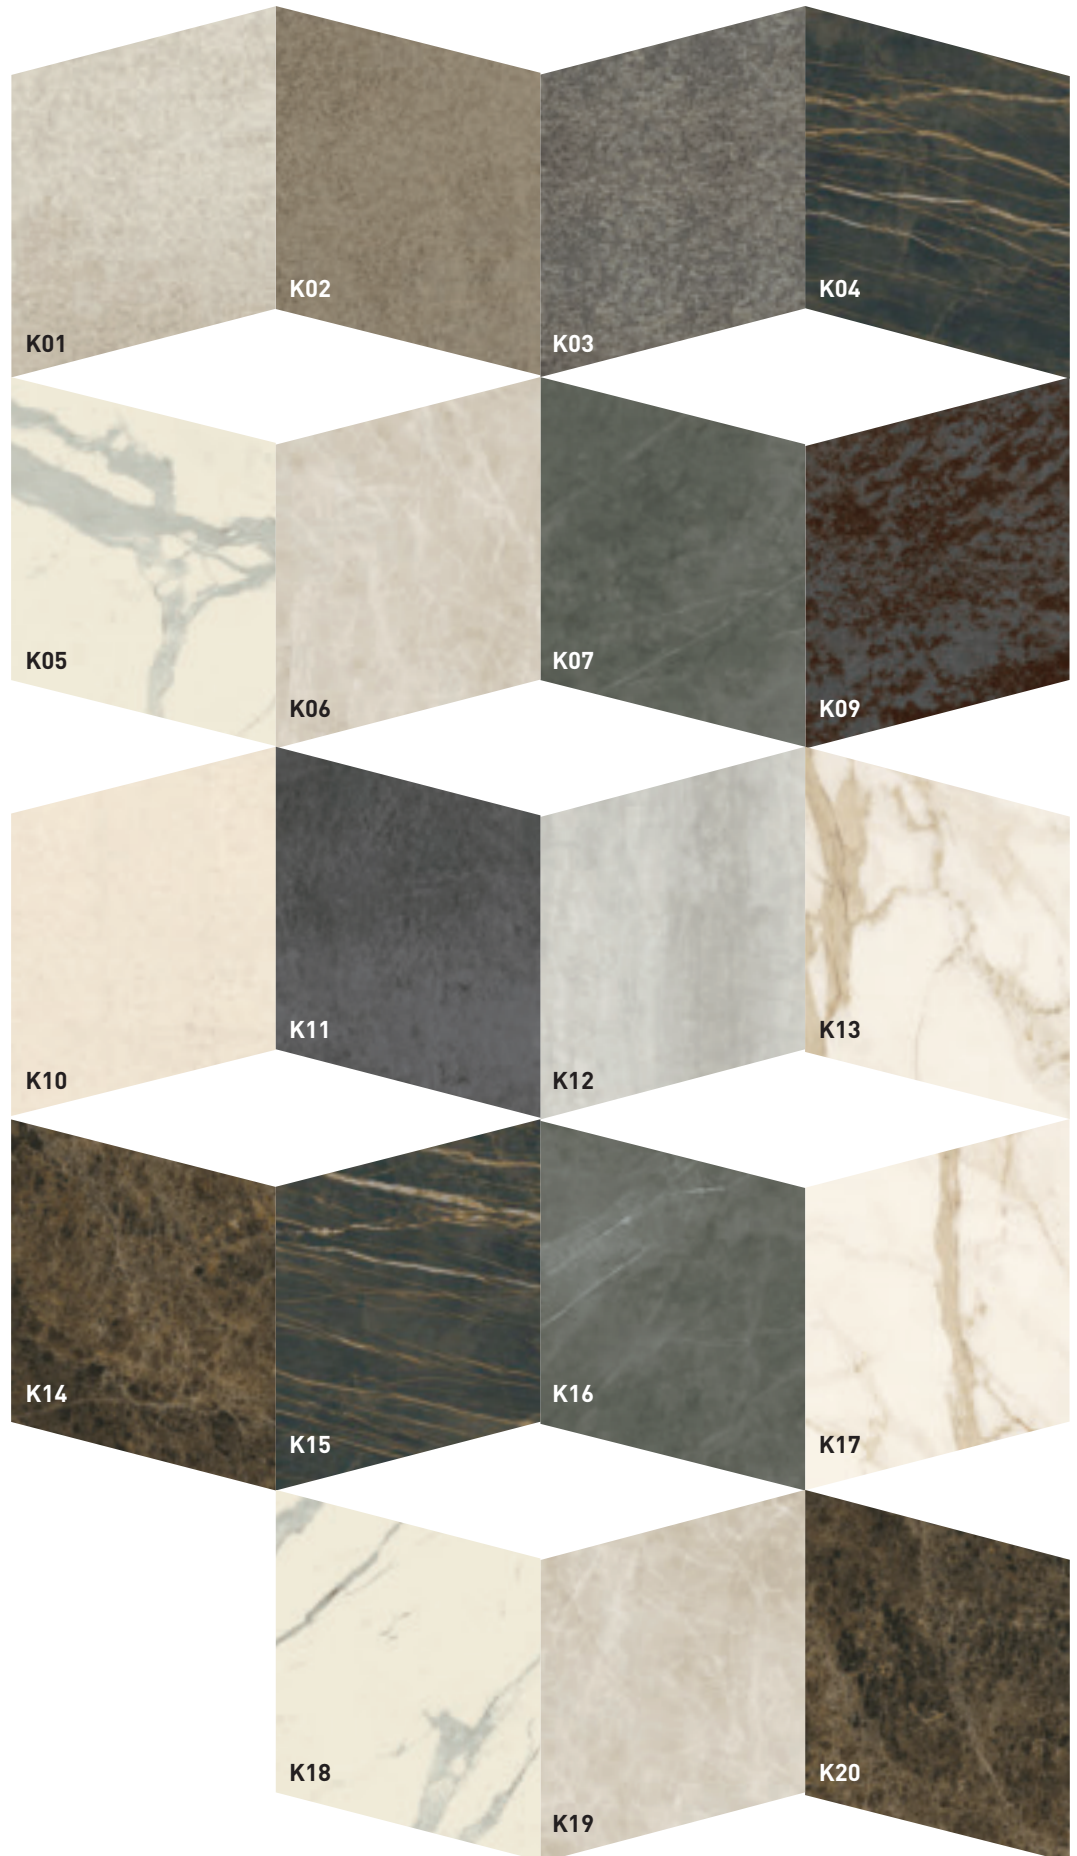

## LACCATO LUCIDO / LAQUÉ BRILLANT / HIGH GLOSS LACQUER

- L01 Bianco luce

## LACCATO PORO APERTO / LAQUÉ PORES OUVERTS / OPEN PORE LACQUER

- L31 Bianco luce
- L32 Bianco panna
- L33 Bianco vela
- L34 Grigio corda
- L35 Grigio canapa
- L39 Rosso aragosta
- L40 Tortora

# FINITURE / FINITIONS / FINISHES

## CERAMICA / CÉRAMIQUE / CERAMIC

- K 01 Fokos Sale
- K 02 Fokos Terra
- K 03 Fokos Piombo
- K 04 Noir Desir Lucido
- K 05 Bianco Statuario  
Venato Lucido
- K 06 Diamond Cream  
Lucido
- K 07 Pietra Grey Lucida
- K 09 Oxide Nero
- K 10 Oxide Bianco
- K 11 Pietra Savoia  
Antracite
- K 12 Pietra di Savoia  
Grigio Perla
- K 13 Calacatta Gold  
Lucido
- K 14 Emperador Lucido
- K 15 Noir Desir Opaco
- K 16 Pietra Grey Opaco
- K 17 Calacatta Gold  
Opaco
- K 18 Bianco Statuario  
Venato Opaco
- K 19 Diamond Cream  
Opaco
- K 20 Emperador Opaco