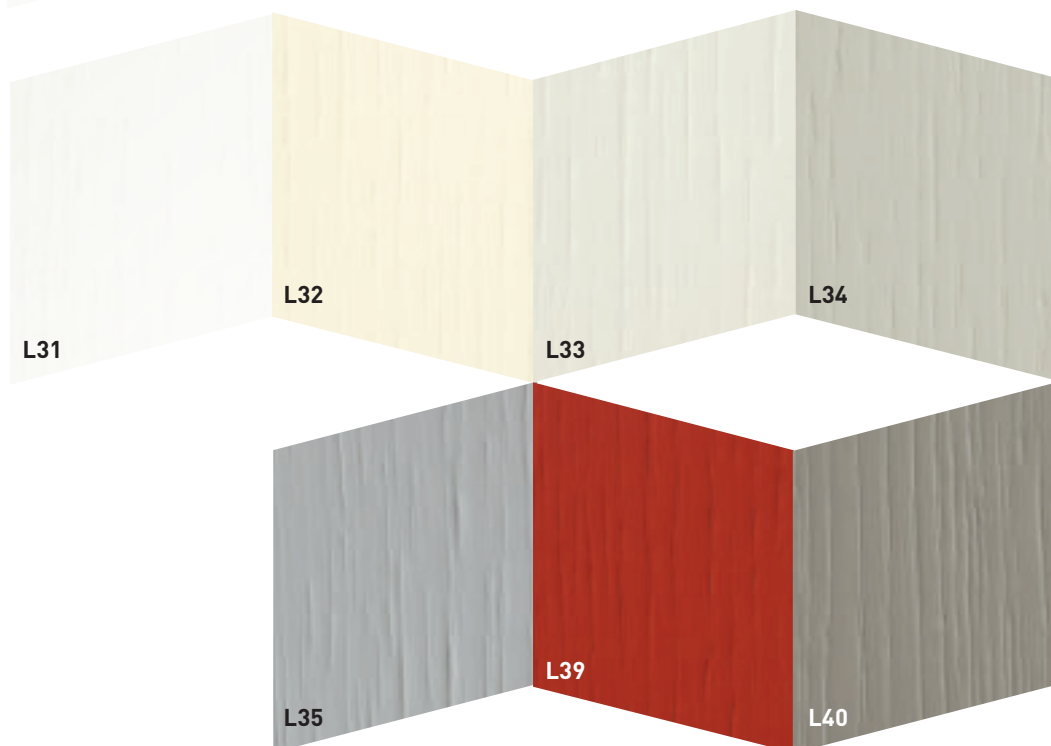

# FINITURE / FINITIONS / FINISHES

## LACCATO OPACO / LAQUÉ MAT / MATT LACQUER

- L51 Bianco luce
- L52 Bianco panna
- L53 Bianco vela
- L54 Grigio corda
- L55 Grigio canapa
- L59 Rosso aragosta
- L60 Tortora

## LACCATO LUCIDO / LAQUÉ BRILLANT / HIGH GLOSS LACQUER

- L01 Bianco luce

## LACCATO PORO APERTO / LAQUÉ PORES OUVERTS / OPEN PORE LACQUER

- L31 Bianco luce
- L32 Bianco panna
- L33 Bianco vela
- L34 Grigio corda
- L35 Grigio canapa
- L39 Rosso aragosta
- L40 Tortora