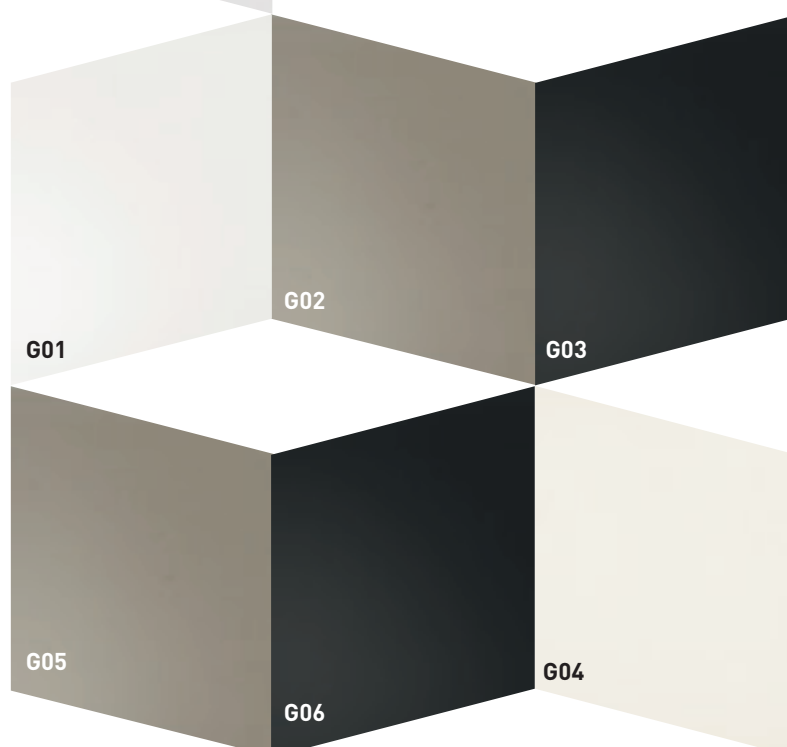

VETRO / VERRE / GLASS

- G01 Bianco lucido
- G02 Tortora lucido
- G03 Nero lucido
- G04 Bianco acidato
- G05 Tortora acidato
- G06 Nero acidato