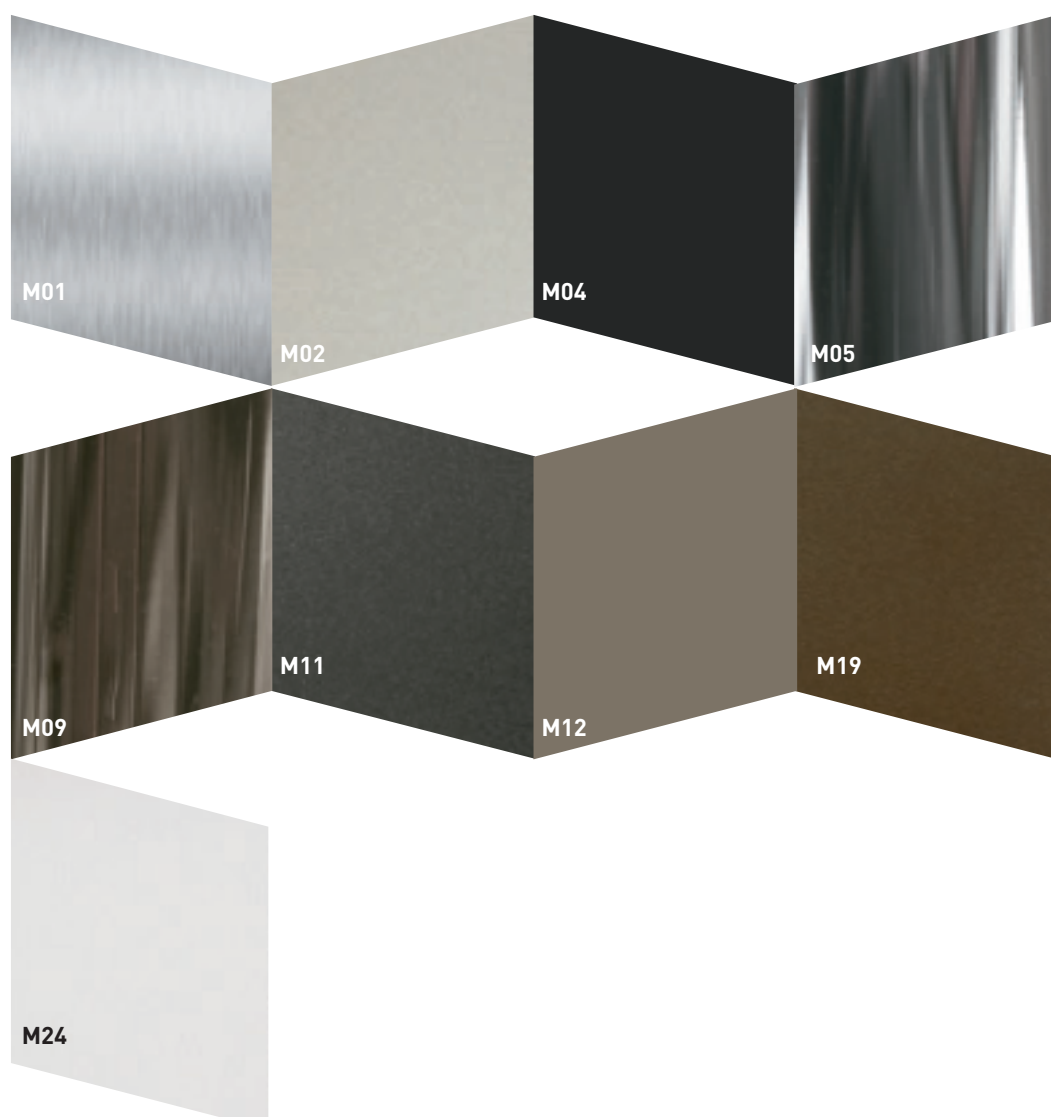

# FINITURE / FINITIONS / FINISHES

## METALLO / MÉTAUX / METALS

- M01 Inox
- M02 Vernic. grisou gofrato
- M04 Vernic. nero opaco
- M05 Cromo lucido
- M09 Cromo nero lucido
- M11 Vernic. grafite gofrato
- M12 Vernic. tortora opaco
- M19 Vernic. bronzo gofrato
- M24 Vernic. bianco gofrato

## EFFETTO MALTA / EFFET BÉTON / MORTAR LOOK

- E04 Metalli vissuti nichel
- E06 Beton tortora
- E07 Beton nero
- E08 Beton grigio scuro
- E09 Beton grigio chiaro
- E15 Pietra spatolata travertino metallizzato bianco
- E19 Bianco assoluto
- E20 Gros carruba
- E21 Gros ciocco
- E22 Ruggine
- E23 Rock silver
- E24 Rock copper
- E25 Rock cemento

## CERAMICA / CÉRAMIQUE / CERAMIC

- K 01 Fokos Sale
- K 02 Fokos Terra
- K 03 Fokos Piombo
- K 04 Noir Desir Lucido
- K 05 Bianco Statuario  
Venato Lucido
- K 06 Diamond Cream  
Lucido
- K 07 Pietra Grey Lucida
- K 09 Oxide Nero
- K 10 Oxide Bianco
- K 11 Pietra Savoia  
Antracite
- K 12 Pietra di Savoia  
Grigio Perla
- K 13 Calacatta Gold  
Lucido
- K 14 Emperador Lucido
- K 15 Noir Desir Opaco
- K 16 Pietra Grey Opaco
- K 17 Calacatta Gold  
Opaco
- K 18 Bianco Statuario  
Venato Opaco
- K 19 Diamond Cream  
Opaco
- K 20 Emperador Opaco