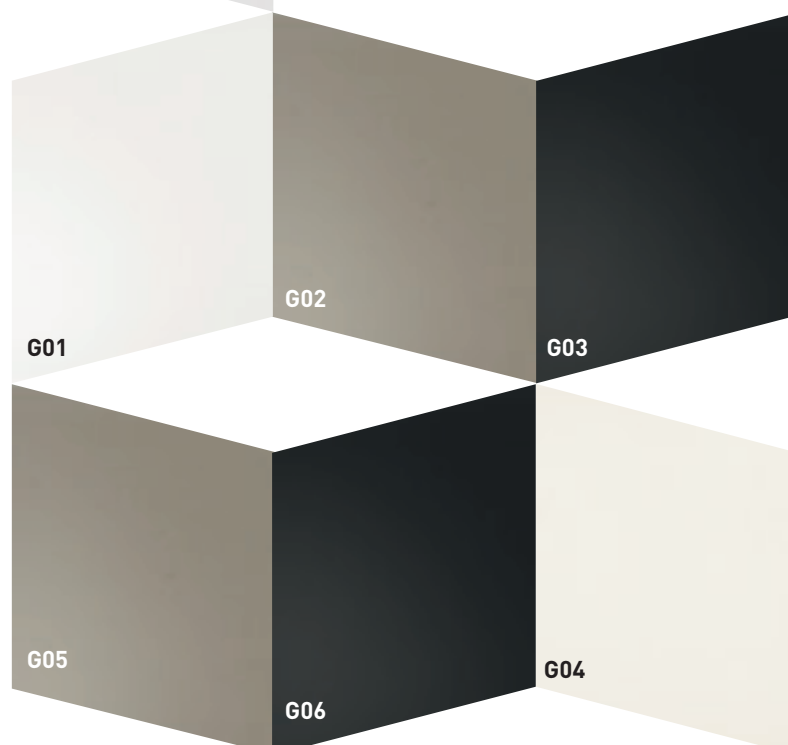

FOR TABLE TOPS

VETRO **/ VERRE** **/ GLASS**

- G01 Bianco lucido
- G02 Tortora lucido
- G03 Nero lucido
- G04 Bianco acidato
- G05 Tortora acidato
- G06 Nero acidato