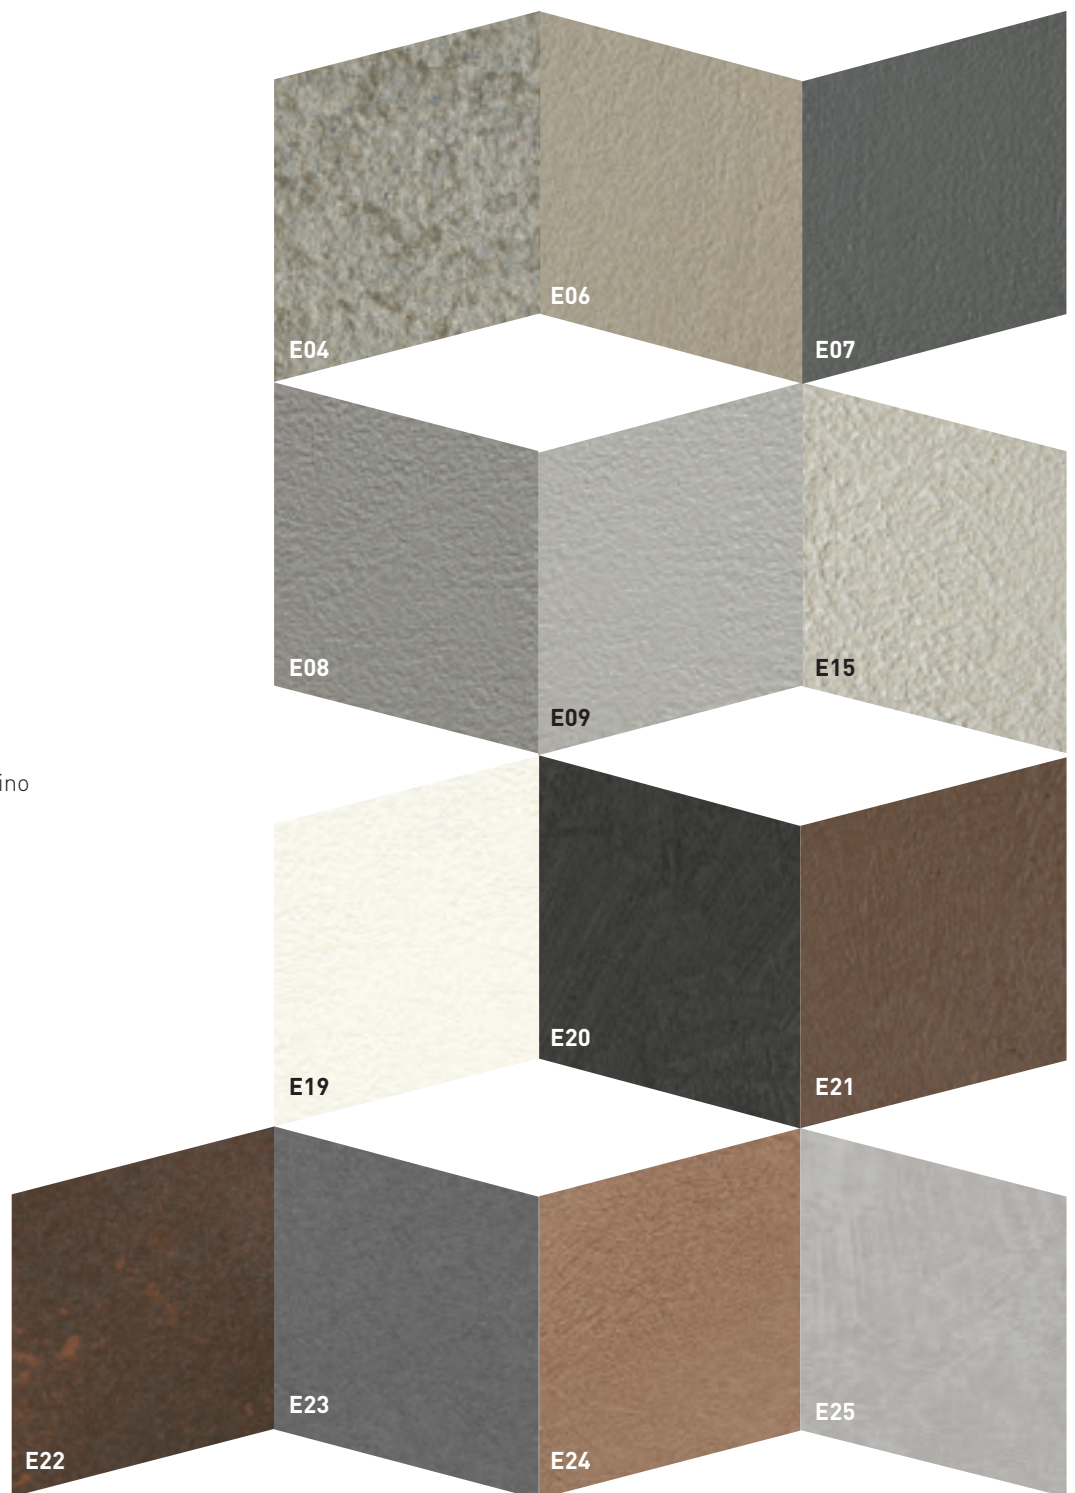

FINITURE / FINITIONS / FINISHES

FOR TABLE TOPS

EFFETTO MALTA / EFFET BÉTON / MORTAR LOOK

- E04 Metalli vissuti nichel
- E06 Beton tortora
- E07 Beton nero
- E08 Beton grigio scuro
- E09 Beton grigio chiaro
- E15 Pietra spatolata travertino metallizzato bianco
- E19 Bianco assoluto
- E20 Gros carruba
- E21 Gros ciocco
- E22 Ruggine
- E23 Rock silver
- E24 Rock copper
- E25 Rock cemento