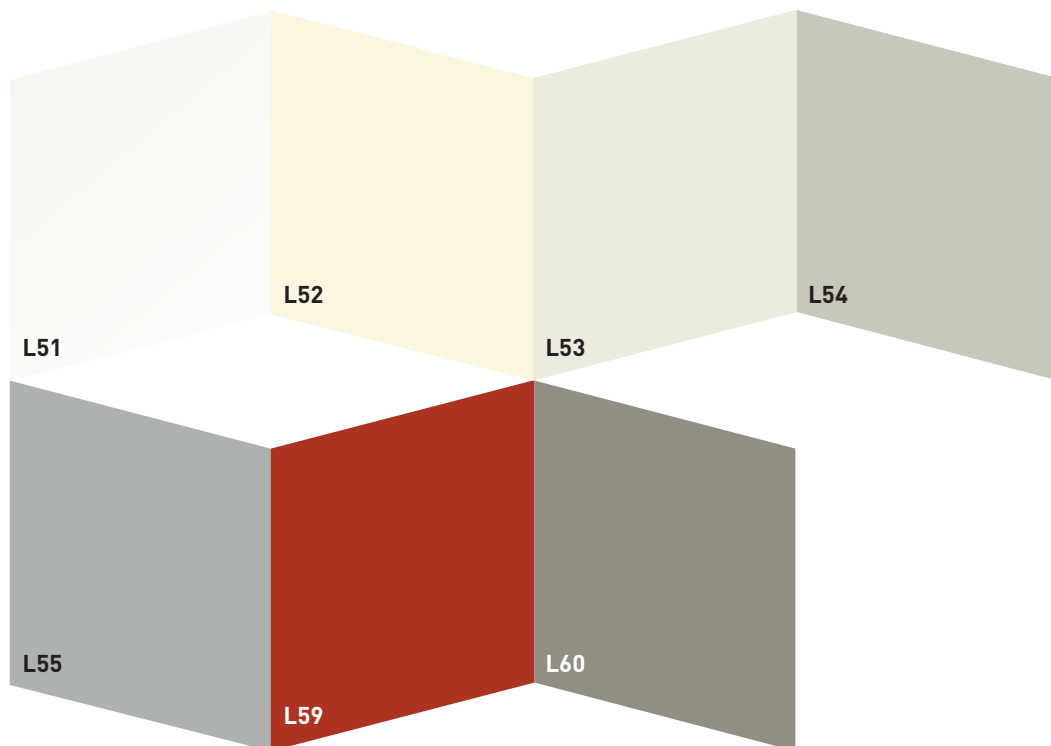

FINITURE / FINITIONS / FINISHES

FOR TABLE TOPS

LACCATO OPACO / LAQUÉ MAT / MATT LACQUER

- L51 Bianco luce
- L52 Bianco panna
- L53 Bianco vela
- L54 Grigio corda
- L55 Grigio canapa
- L59 Rosso aragosta
- L60 Tortora