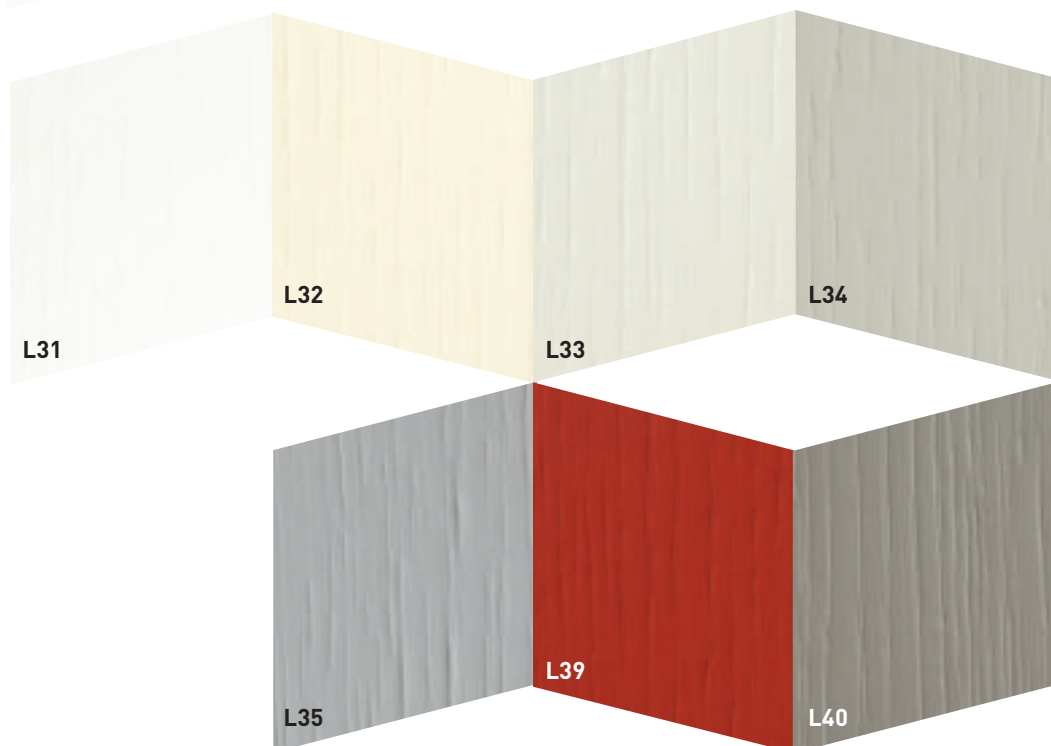

FOR TABLE TOPS

LACCATO PORO APERTO / LAQUÉ PORES OUVERTS / OPEN PORE LACQUER

- L31 Bianco luce
- L32 Bianco panna
- L33 Bianco vela
- L34 Grigio corda
- L35 Grigio canapa
- L39 Rosso aragosta
- L40 Tortora