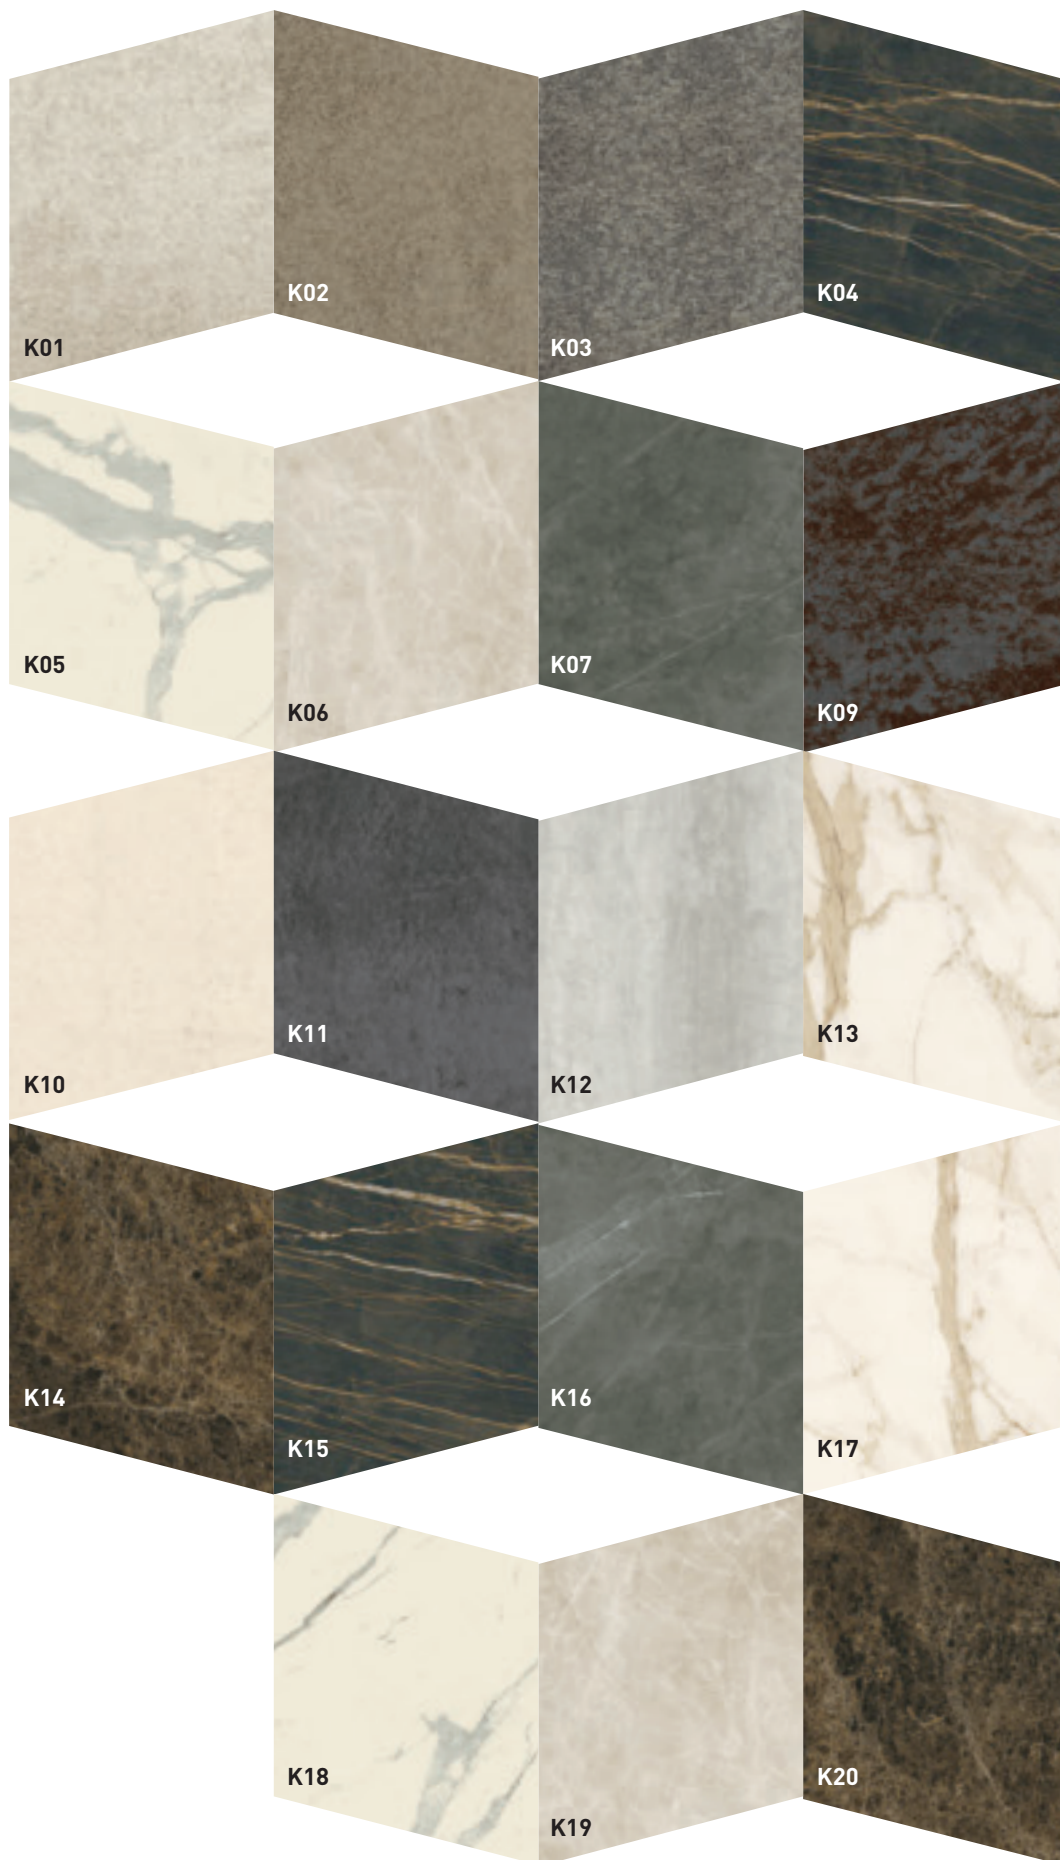

## FINITURE / FINITIONS / FINISHES

### FOR TABLE TOPS

### EFFETTO MALTA / EFFET BÉTON / MORTAR LOOK

- E04 Metalli vissuti nichel
- E06 Beton tortora
- E07 Beton nero
- E08 Beton grigio scuro
- E09 Beton grigio chiaro
- E15 Pietra spatolata travertino metallizzato bianco
- E19 Bianco assoluto
- E20 Gros carruba
- E21 Gros ciocco
- E22 Ruggine
- E23 Rock silver
- E24 Rock copper
- E25 Rock cemento

# FINITURE / FINITIONS / FINISHES

FOR TABLE TOPS

**CERAMICA**  
/ CÉRAMIQUE  
/ CERAMIC

- K 01 Fokos Sale
- K 02 Fokos Terra
- K 03 Fokos Piombo
- K 04 Noir Desir Lucido
- K 05 Bianco Statuario Venato Lucido
- K 06 Diamond Cream Lucido
- K 07 Pietra Grey Lucida
- K 09 Oxide Nero
- K 10 Oxide Bianco
- K 11 Pietra Savoia Antracite
- K 12 Pietra di Savoia Grigio Perla
- K 13 Calacatta Gold Lucido
- K 14 Emperador Lucido
- K 15 Noir Desir Opaco
- K 16 Pietra Grey Opaco
- K 17 Calacatta Gold Opaco
- K 18 Bianco Statuario Venato Opaco
- K 19 Diamond Cream Opaco
- K 20 Emperador Opaco