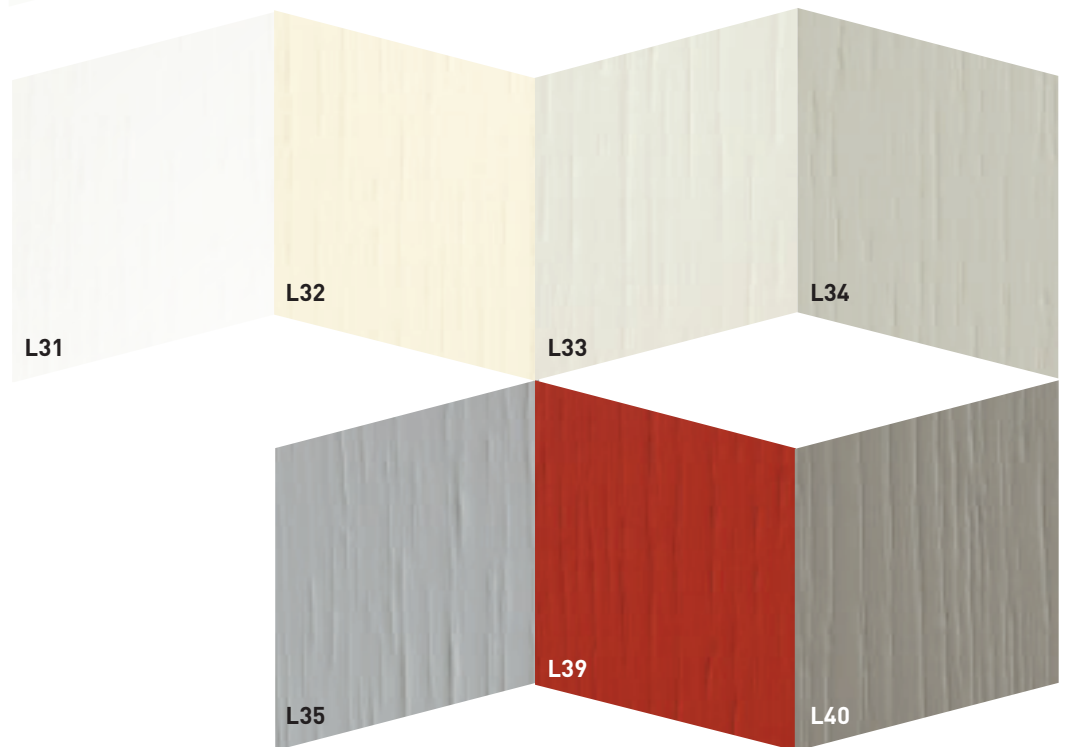

LACCATO PORO APERTO / LAQUÉ PORES OUVERTS / OPEN PORE LACQUER

- L31 Bianco luce
- L32 Bianco panna
- L33 Bianco vela
- L34 Grigio corda
- L35 Grigio canapa
- L39 Rosso aragosta
- L40 Tortora