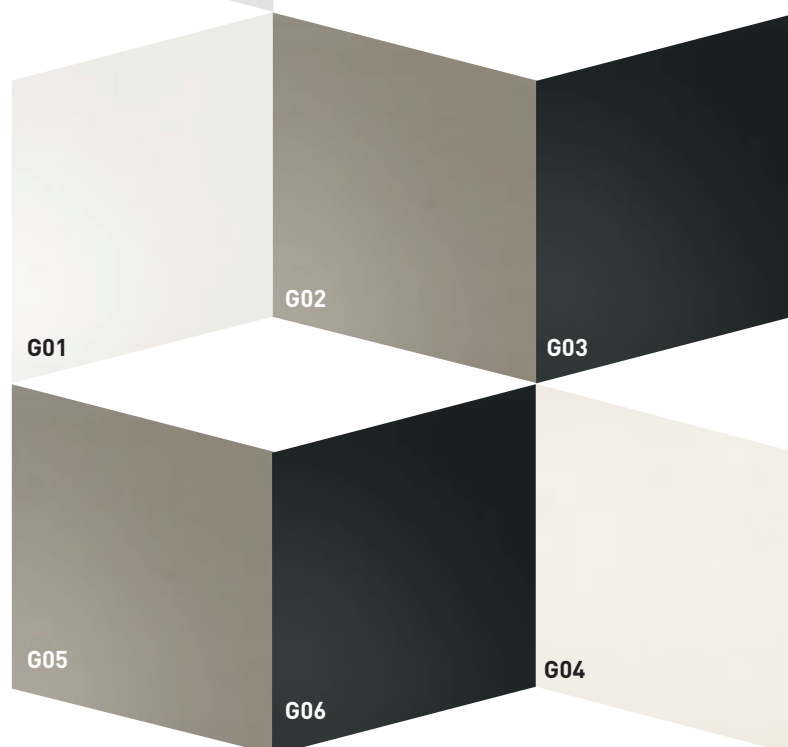

**FINITURE / FINITIONS / FINISHES**

**METALLO  
/ MÉTAUX  
/ METALS**

- M01 Inox
- M02 Vernic. grisou gofrato
- M04 Vernic. nero opaco
- M05 Cromo lucido
- M09 Cromo nero lucido
- M11 Vernic. grafite gofrato
- M12 Vernic. tortora opaco
- M19 Vernic. bronzo gofrato
- M24 Vernic. bianco gofrato

**VETRO  
/ VERRE  
/ GLASS**

- G01 Bianco lucido
- G02 Tortora lucido
- G03 Nero lucido
- G04 Bianco acidato
- G05 Tortora acidato
- G06 Nero acidato

**FINITURE / FINITIONS / FINISHES**

**EFFETTO MALTA  
/ EFFET BÉTON  
/ MORTAR LOOK**

- E04 Metalli vissuti nichel
- E06 Beton tortora
- E07 Beton nero
- E08 Beton grigio scuro
- E09 Beton grigio chiaro
- E15 Pietra spatolata travertino metallizzato bianco
- E19 Bianco assoluto
- E20 Gros carruba
- E21 Gros ciocco
- E22 Ruggine
- E23 Rock silver
- E24 Rock copper
- E25 Rock cemento

**ECOPELLE  
/ ECO-CUIR  
/ SOFT ECO-LEATHER**

- EC01 Bianco
- EC37 Sabbia
- EC62 Grafite
- EC91 Nero

**ECOPELLE NABUK  
/ ECO-CUIR NABUK  
/ SOFT ECO-LEATHER NABUK**

- NB07 Grigio
- NB17 Tortora
- NB08 Bianco