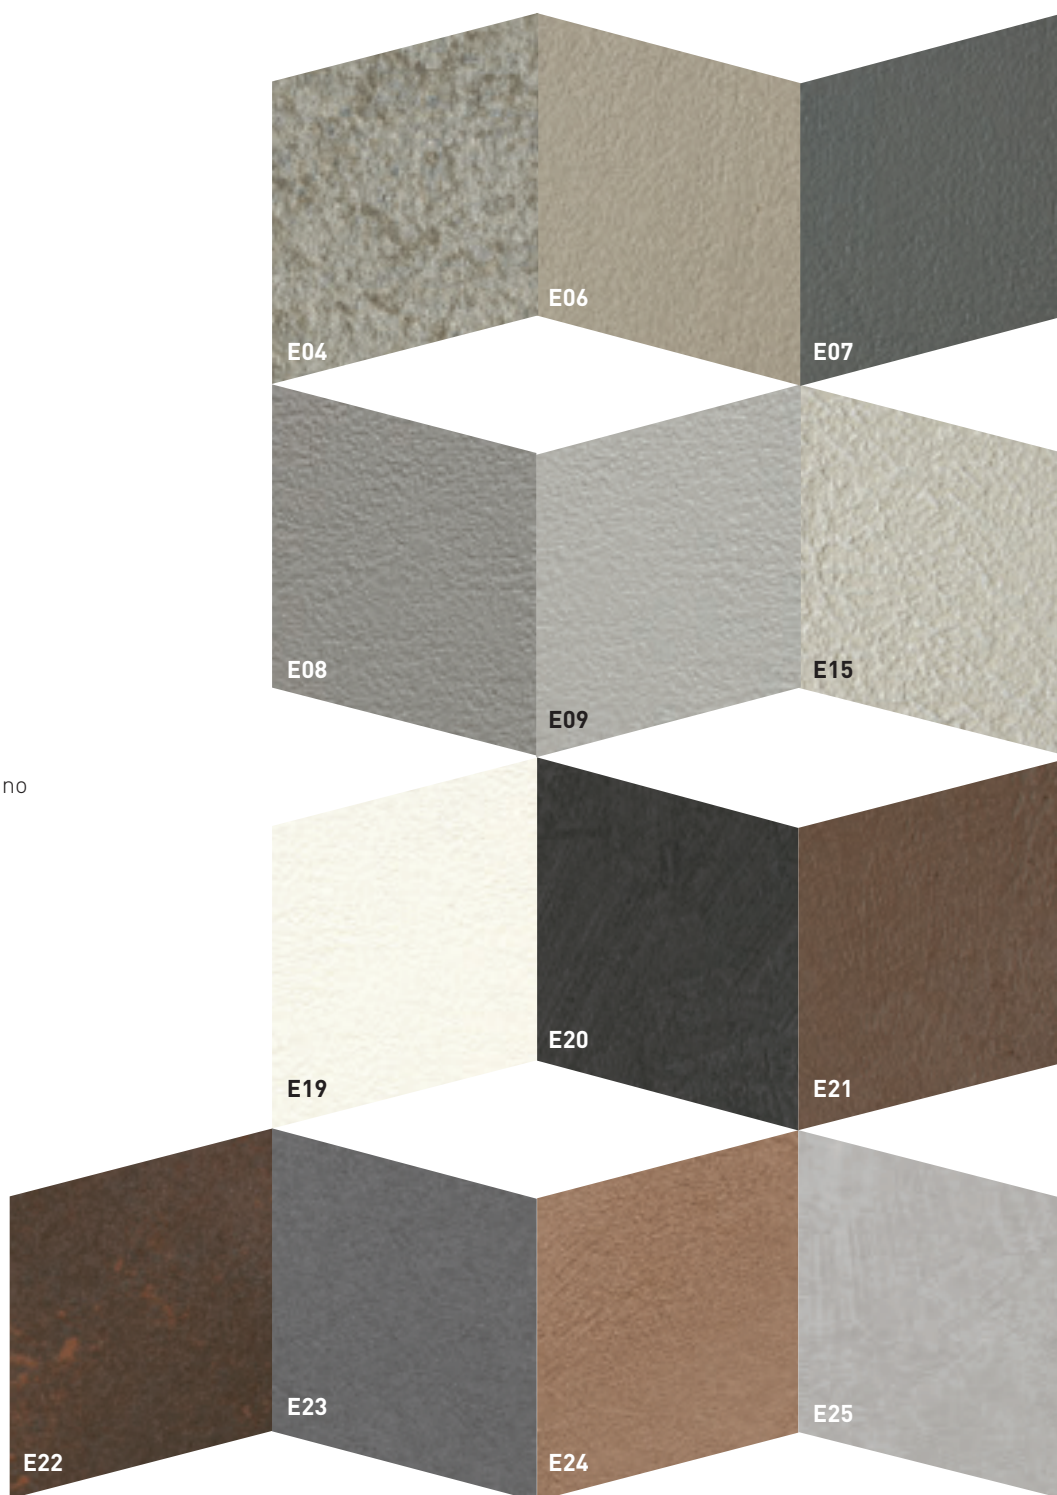

- E04 Metalli vissuti nichel
- E06 Beton tortora
- E07 Beton nero
- E08 Beton grigio scuro
- E09 Beton grigio chiaro
- E15 Pietra spatolata travertino metallizzato bianco
- E19 Bianco assoluto
- E20 Gros carruba
- E21 Gros ciocco
- E22 Ruggine
- E23 Rock silver
- E24 Rock copper
- E25 Rock cemento

**CERAMICA  
/ CÉRAMIQUE  
/ CERAMIC**

- K 01 Fokos Sale
- K 02 Fokos Terra
- K 03 Fokos Piombo
- K 04 Noir Desir Lucido
- K 05 Bianco Statuario  
Venato Lucido
- K 06 Diamond Cream  
Lucido
- K 07 Pietra Grey Lucida
- K 09 Oxide Nero
- K 10 Oxide Bianco
- K 11 Pietra Savoia  
Antracite
- K 12 Pietra di Savoia  
Grigio Perla
- K 13 Calacatta Gold  
Lucido
- K 14 Emperador Lucido
- K 15 Noir Desir Opaco
- K 16 Pietra Grey Opaco
- K 17 Calacatta Gold  
Opaco
- K 18 Bianco Statuario  
Venato Opaco
- K 19 Diamond Cream  
Opaco
- K 20 Emperador Opaco

### **CUOIETTO** / CROÛTE DE CUIR / SPLIT LEATHER

- C01 Bianco
- C02 Avorio
- C03 Sand
- C05 Grigio chiaro
- C08 Moka
- C09 Grigio titanio
- C10 Nero
- C11 Tortora

**ECOPELLE  
/ ECO-CUIR  
/ SOFT ECO-LEATHER**

- EC01 Bianco
- EC37 Sabbia
- EC62 Grafite
- EC91 Nero

**ECOPELLE NABUK  
/ ECO-CUIR NABUK  
/ SOFT ECO-LEATHER NABUK**

- NB07 Grigio
- NB17 Tortora
- NB08 Bianco