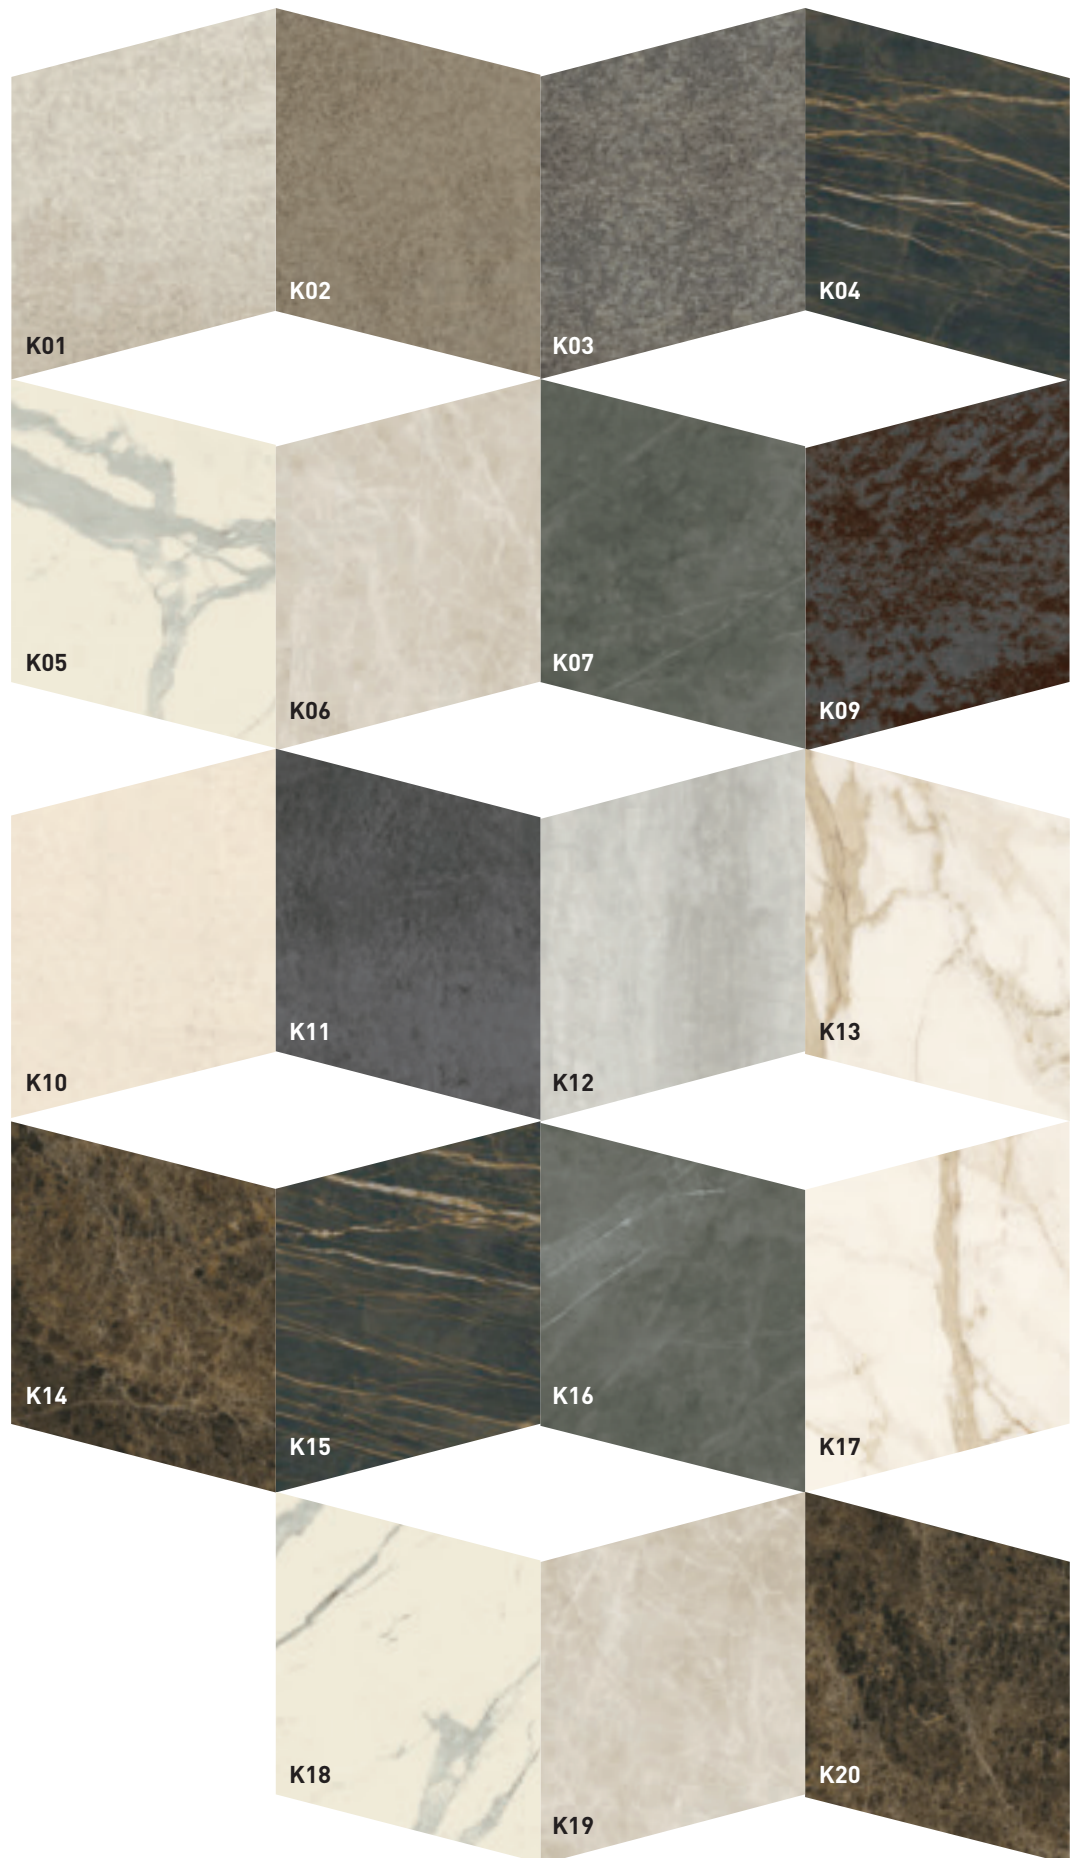

- E04 Metalli vissuti nichel
- E06 Beton tortora
- E07 Beton nero
- E08 Beton grigio scuro
- E09 Beton grigio chiaro
- E15 Pietra spatolata travertino metallizzato bianco
- E19 Bianco assoluto
- E20 Gros carruba
- E21 Gros ciocco
- E22 Ruggine
- E23 Rock silver
- E24 Rock copper
- E25 Rock cemento

### LACCATO PORO APERTO / LAQUÉ PORES OUVERTS / OPEN PORE LACQUER

- L31 Bianco luce
- L32 Bianco panna
- L33 Bianco vela
- L34 Grigio corda
- L35 Grigio canapa
- L39 Rosso aragosta
- L40 Tortora

**FINITURE / FINITIONS / FINISHES**

**CERAMICA  
/ CÉRAMIQUE  
/ CERAMIC**

- K 01 Fokos Sale
- K 02 Fokos Terra
- K 03 Fokos Piombo
- K 04 Noir Desir Lucido
- K 05 Bianco Statuario  
Venato Lucido
- K 06 Diamond Cream  
Lucido
- K 07 Pietra Grey Lucida
- K 09 Oxide Nero
- K 10 Oxide Bianco
- K 11 Pietra Savoia  
Antracite
- K 12 Pietra di Savoia  
Grigio Perla
- K 13 Calacatta Gold  
Lucido
- K 14 Emperador Lucido
- K 15 Noir Desir Opaco
- K 16 Pietra Grey Opaco
- K 17 Calacatta Gold  
Opaco
- K 18 Bianco Statuario  
Venato Opaco
- K 19 Diamond Cream  
Opaco
- K 20 Emperador Opaco

**ECOPELLE  
/ ECO-CUIR  
/ SOFT ECO-LEATHER**

- EC01 Bianco
- EC37 Sabbia
- EC62 Grafite
- EC91 Nero

**ECOPELLE NABUK  
/ ECO-CUIR NABUK  
/ SOFT ECO-LEATHER NABUK**

- NB07 Grigio
- NB17 Tortora
- NB08 Bianco