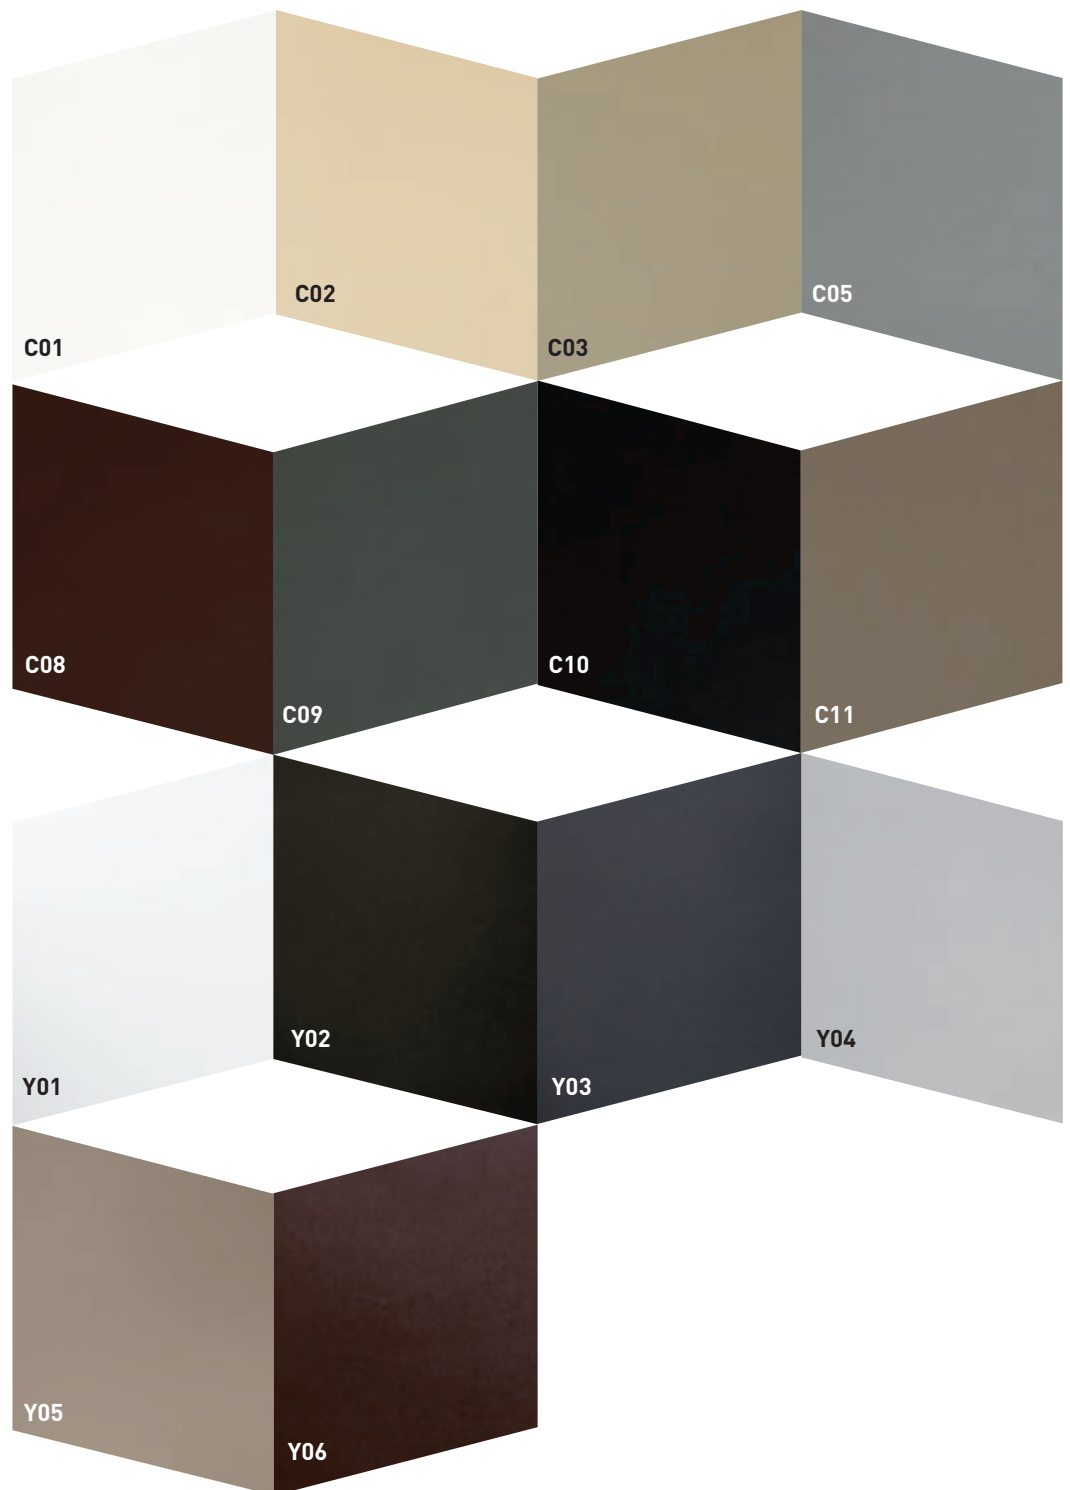

- E04 Metalli vissuti nichel
- E06 Beton tortora
- E07 Beton nero
- E08 Beton grigio scuro
- E09 Beton grigio chiaro
- E15 Pietra spatolata travertino metallizzato bianco
- E19 Bianco assoluto
- E20 Gros carruba
- E21 Gros ciocco
- E22 Ruggine
- E23 Rock silver
- E24 Rock copper
- E25 Rock cemento

**CERAMICA  
/ CÉRAMIQUE  
/ CERAMIC**

- K 01 Fokos Sale
- K 02 Fokos Terra
- K 03 Fokos Piombo
- K 04 Noir Desir Lucido
- K 05 Bianco Statuario  
Venato Lucido
- K 06 Diamond Cream  
Lucido
- K 07 Pietra Grey Lucida
- K 09 Oxide Nero
- K 10 Oxide Bianco
- K 11 Pietra Savoia  
Antracite
- K 12 Pietra di Savoia  
Grigio Perla
- K 13 Calacatta Gold  
Lucido
- K 14 Emperador Lucido
- K 15 Noir Desir Opaco
- K 16 Pietra Grey Opaco
- K 17 Calacatta Gold  
Opaco
- K 18 Bianco Statuario  
Venato Opaco
- K 19 Diamond Cream  
Opaco
- K 20 Emperador Opaco

### **CUOIETTO** / CROÛTE DE CUIR / SPLIT LEATHER

- C01 Bianco
- C02 Avorio
- C03 Sand
- C05 Grigio chiaro
- C08 Moka
- C09 Grigio titanio
- C10 Nero
- C11 Tortora

**ECOPELLE  
/ ECO-CUIR  
/ SOFT ECO-LEATHER**

- EC01 Bianco
- EC37 Sabbia
- EC62 Grafite
- EC91 Nero

**ECOPELLE NABUK  
/ ECO-CUIR NABUK  
/ SOFT ECO-LEATHER NABUK**

- NB07 Grigio
- NB17 Tortora
- NB08 Bianco