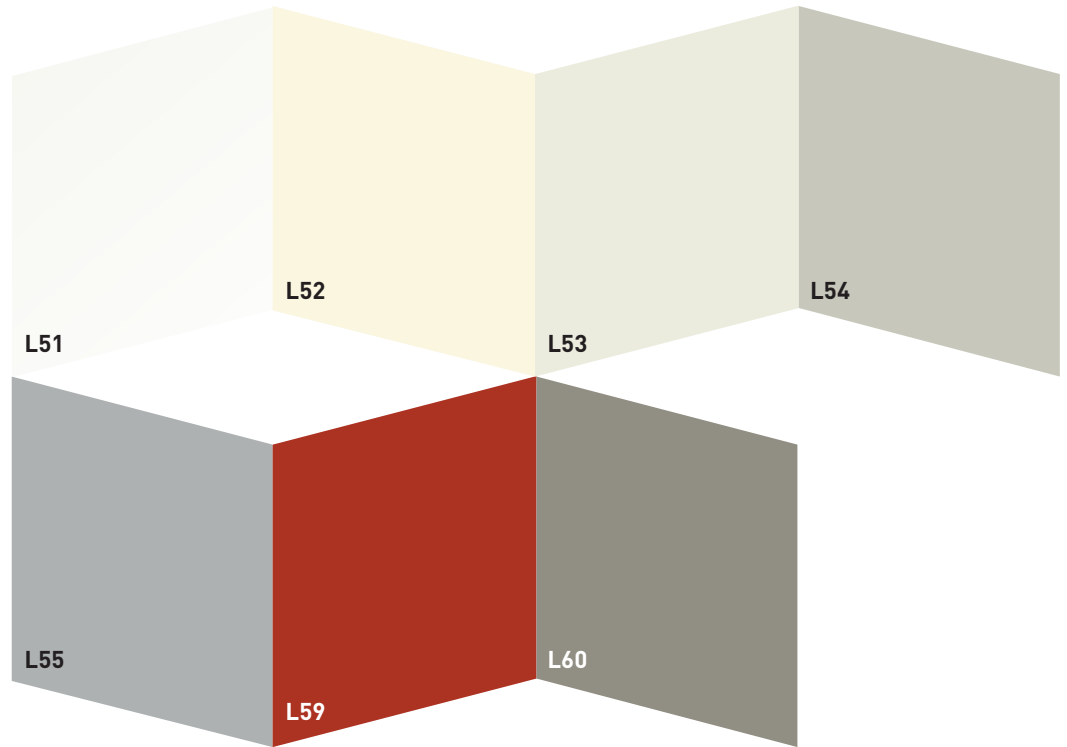

FINITURE / FINITIONS / FINISHES

LACCATO OPACO / LAQUÉ MAT / MATT LACQUER

- L51 Bianco luce
- L52 Bianco panna
- L53 Bianco vela
- L54 Grigio corda
- L55 Grigio canapa
- L59 Rosso aragosta
- L60 Tortora