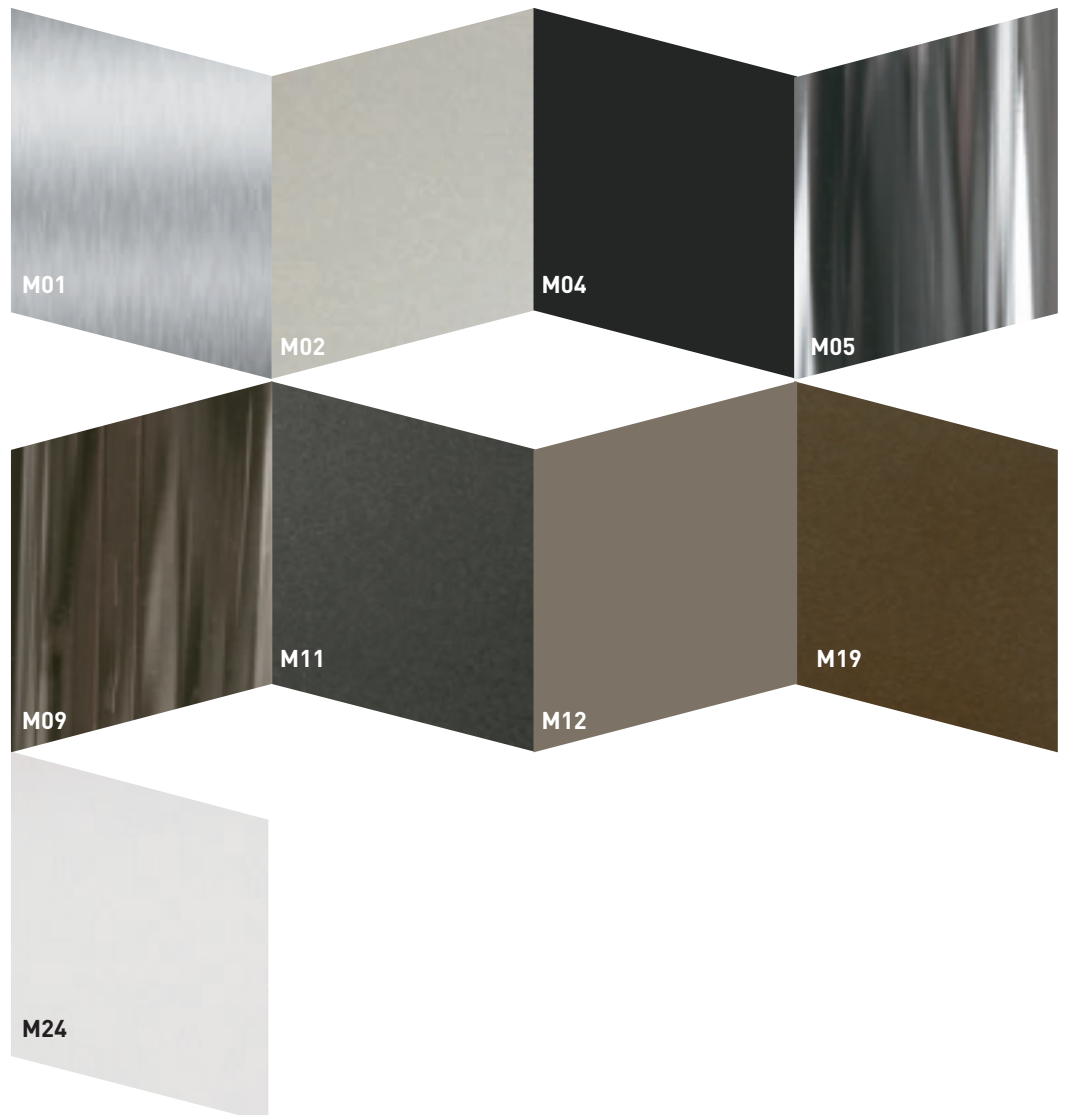

**FINITURE / FINITIONS / FINISHES**

**METALLO  
/ MÉTAUX  
/ METALS**

- M01 Inox
- M02 Vernic. grisou gofrato
- M04 Vernic. nero opaco
- M05 Cromo lucido
- M09 Cromo nero lucido
- M11 Vernic. grafite gofrato
- M12 Vernic. tortora opaco
- M19 Vernic. bronzo gofrato
- M24 Vernic. bianco gofrato

- E04 Metalli vissuti nichel
- E06 Beton tortora
- E07 Beton nero
- E08 Beton grigio scuro
- E09 Beton grigio chiaro
- E15 Pietra spatolata travertino metallizzato bianco
- E19 Bianco assoluto
- E20 Gros carruba
- E21 Gros ciocco
- E22 Ruggine
- E23 Rock silver
- E24 Rock copper
- E25 Rock cemento

**CERAMICA  
/ CÉRAMIQUE  
/ CERAMIC**

- K 01 Fokos Sale
- K 02 Fokos Terra
- K 03 Fokos Piombo
- K 04 Noir Desir Lucido
- K 05 Bianco Statuario  
Venato Lucido
- K 06 Diamond Cream  
Lucido
- K 07 Pietra Grey Lucida
- K 09 Oxide Nero
- K 10 Oxide Bianco
- K 11 Pietra Savoia  
Antracite
- K 12 Pietra di Savoia  
Grigio Perla
- K 13 Calacatta Gold  
Lucido
- K 14 Emperador Lucido
- K 15 Noir Desir Opaco
- K 16 Pietra Grey Opaco
- K 17 Calacatta Gold  
Opaco
- K 18 Bianco Statuario  
Venato Opaco
- K 19 Diamond Cream  
Opaco
- K 20 Emperador Opaco

**ECOPELLE  
/ ECO-CUIR  
/ SOFT ECO-LEATHER**

- EC01 Bianco
- EC37 Sabbia
- EC62 Grafite
- EC91 Nero

**ECOPELLE NABUK  
/ ECO-CUIR NABUK  
/ SOFT ECO-LEATHER NABUK**

- NB07 Grigio
- NB17 Tortora
- NB08 Bianco