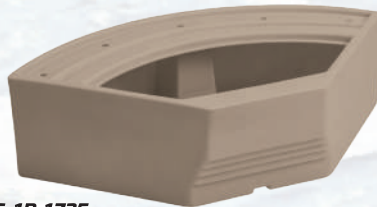

BM1146-1B-1725