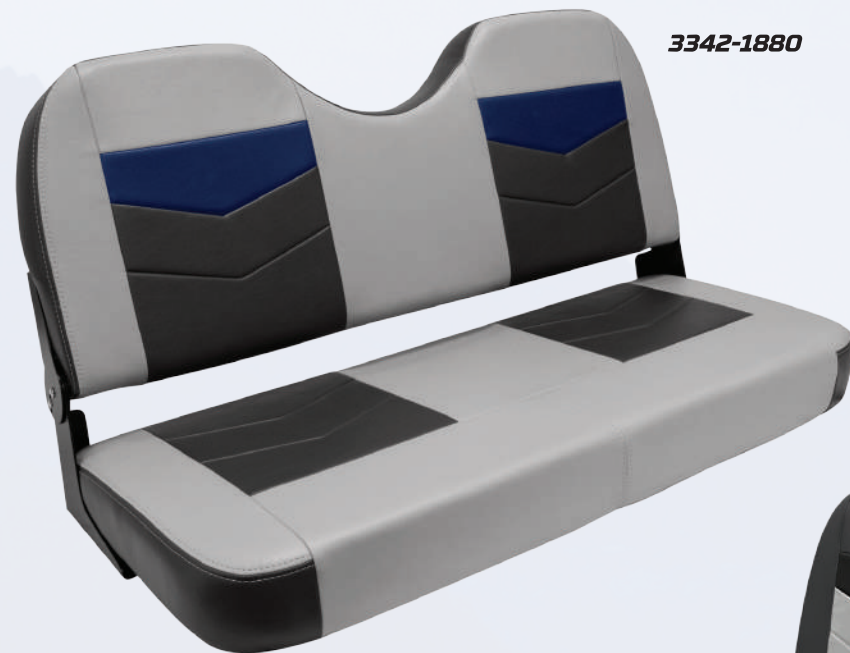

H: 21" W: 42" D: 23"
Sitting Depth: 15"

- 3342-1880 Marble / Blueberry / Charcoal
- 3342-1881 Marble / Regal Red / Charcoal
- 3342-860 Charcoal / Black / Marble

3342-1880

3348

PRO ANGLER 48" BENCH

H: 21" W: 48" D: 23"
Sitting Depth: 15"