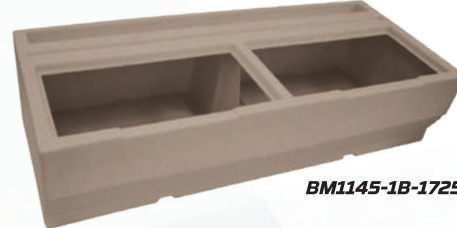

*TWO TONE ARM RESTS VS SOLID COLOR

HIDDEN ACCESS
PANEL W/ SNAP
ON COVER

3010-1725

3009-1725

27" BENCH - BASE ONLY

H: 11" W: 36" D: 19"

- BM1143-1B-990 Platinum (-986, -1066)
- BM1143-1B-1725 Mocha Java (-1749)
- BM1143-1B-890 Slate (-1890)

BM1143-1B-890

50" BENCH - BASE ONLY

H: 11" W: 50" D: 19"

- BM1145-1B-990 Platinum (-986, -1066)
- BM1145-1B-1725 Mocha Java (-1749)
- BM1145-1B-890 Slate (-1890)

BM1145-1B-1725

36" BENCH - BASE ONLY

H: 11" W: 36" D: 19"