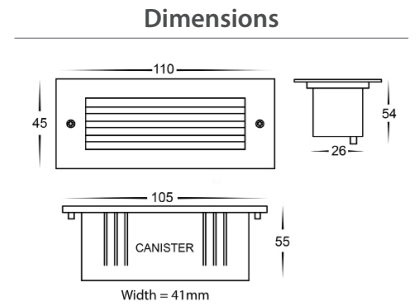

# Bata 316 Stainless Steel Brick Lights

<b>Name</b>	Bata
<b>Material</b>	316 Stainless Steel Face + Aluminium Body
<b>Colour</b>	Stainless Steel or Poly Powder Coated Black or White
<b>IP Rating</b>	IP54
<b>Colour Temp</b>	<div style="display: flex; gap: 5px;"> <div style="width: 10px; height: 10px; background-color: #FFD700; border: 1px solid black;"></div> 3000k  <div style="width: 10px; height: 10px; background-color: #ADD8E6; border: 1px solid black;"></div> 4000k  <div style="width: 10px; height: 10px; background-color: #00CED1; border: 1px solid black;"></div> 5000k         </div>
<b>IK Rating</b>	IK06
<b>Installation Type</b>	Wall - Recessed
<b>Diffuser Type</b>	Glass
<b>Cable Length</b>	150mm
<b>Lamp Base</b>	Built in LED
<b>Max Wattage</b>	3w
<b>Protection Class</b>	12v DC = 3 (No Earth Required) 240v = 1 (Earth Required)
<b>Lamp Expectancy</b>	<30,000hrs
<b>CRI</b>	CRI>80
<b>Dimmable</b>	No
<b>Warranty</b>	3 Years Replacement*

## Product Ordering

Image	Part Number	Colour Temp	Lumens	Input Voltage	Beam Angle	Included LED	Barcode
	<b>HV3008T-SS316-12V</b>	<div style="display: flex; gap: 5px;"> <div style="width: 10px; height: 10px; background-color: #FFD700; border: 1px solid black;"></div> 3000K  <div style="width: 10px; height: 10px; background-color: #ADD8E6; border: 1px solid black;"></div> 4000K  <div style="width: 10px; height: 10px; background-color: #00CED1; border: 1px solid black;"></div> 5500K         </div>	240lm 255lm 270lm	12v DC	120°	<b>TRI Colour</b> 3w Built in LED	9350418012210
	<b>HV3008T-BLK-12V</b>						9350418012227
	<b>HV3008T-WHT-12V</b>						9350418030580
	<b>HV3008T-SS316-240V</b>			240v AC			9350418035592
	<b>HV3008T-BLK-240V</b>						9350418035585
	<b>HV3008T-WHT-240V</b>						9350418035608