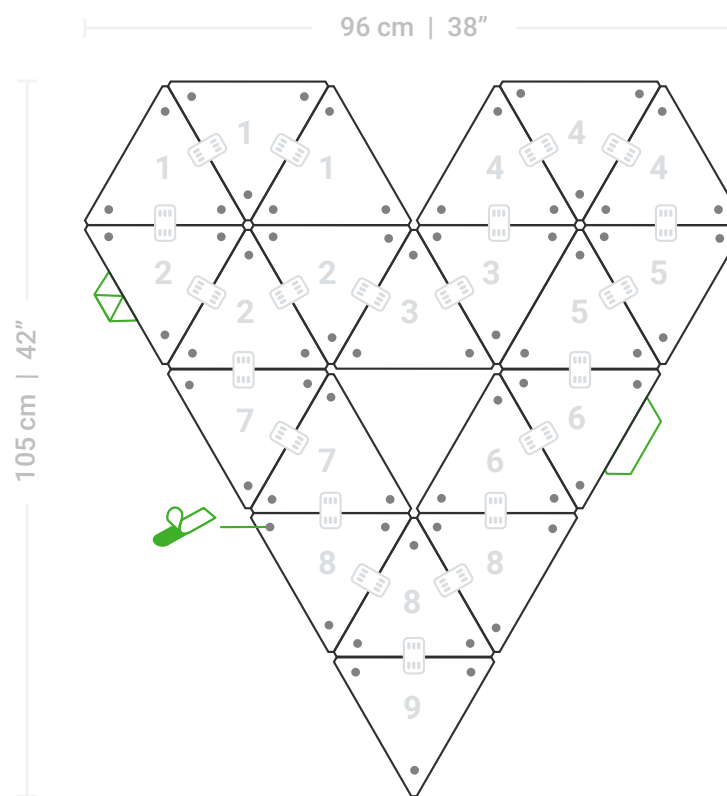

The Big Love-owski

-  **21**
-  **21**
-  **63**
-  **1**
-  **1**

nanoleaf.me/myrhythm

  @Nanoleaf   /thenanoleaf