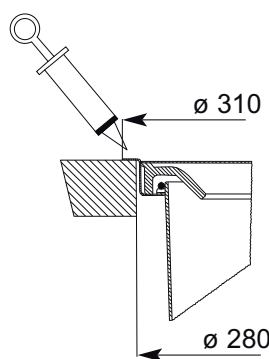

Abfallsammler für Montage in Arbeitsplatte
Worktop waste bin
Poubelle pour montage dans plan de travail

gilt für Artikel:
applies to Cat. No.:
valable pour référence:
502.94.002

Einbaumöglichkeiten:
Mounting:
Montage:

Einbau von oben
Assembly from above
Montage par dessus

Einbau bündig
Einfrastiefe 2 mm.
Push assembly
Ecastrement à fleur

Die Pflege und Reinigung kann mit handelsüblichen Reinigungsmitteln erfolgen.

The waste bin can be cleaned with commercial household cleaner.

Einbaumöglichkeiten:
Mounting:
Montage:

Einbau von oben
 Assembly from above
 Montage par dessus

Einbau bündig
 Push assembly
 Ecastrement à fleur

HDE 19.11.2009 Maße in mm – Dimensions in mm - Dimensions en mm