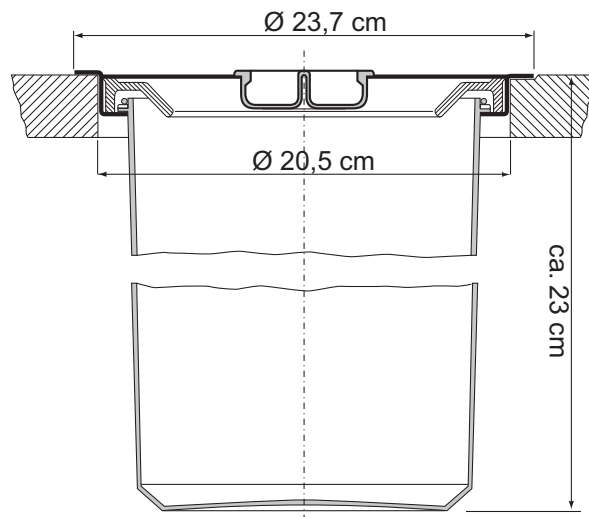

Abfallsammler für Montage in Arbeitsplatte
Worktop waste bin
Poubelle pour montage dans plan de travail

gilt für Artikel:
applies to Cat. No.:
valable pour référence:
502.94.002

Einbaumöglichkeiten:
Mounting:
Montage:

Einbau von oben
Assembly from above
Montage par dessus

Einbau bündig
Einfrastiefe 2 mm.
Push assembly
Ecastrement à fleur

Die Pflege und Reinigung kann mit handelsüblichen Reinigungsmitteln erfolgen.

The waste bin can be cleaned with commercial household cleaner.

Einbaumöglichkeiten:
Mounting:
Montage:

Einbau von oben
 Assembly from above
 Montage par dessus

Einbau bündig
 Push assembly
 Ecastrement à fleur

HDE 19.11.2009 Maße in mm – Dimensions in mm - Dimensions en mm