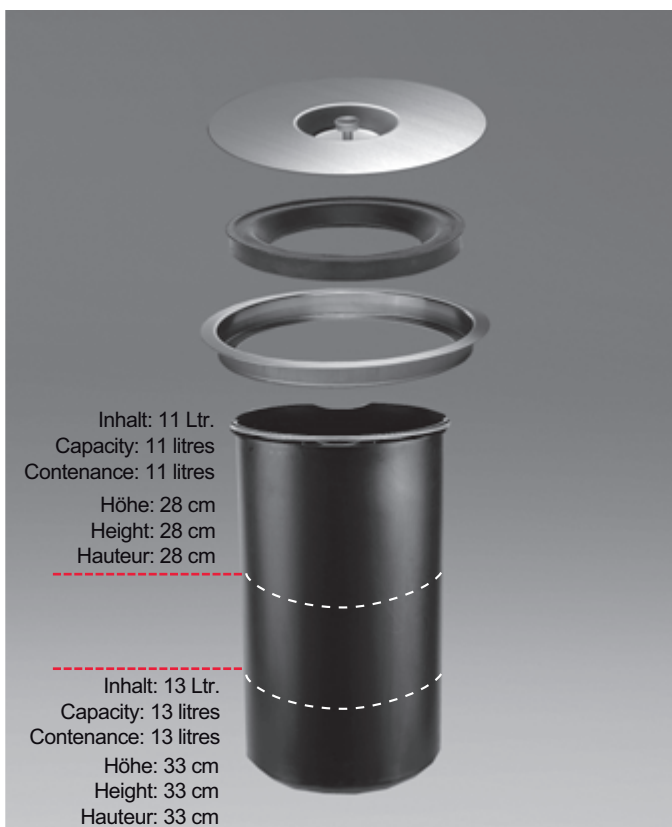

Abfallsammler für Montage in Arbeitsplatte
Worktop waste bin
Poubelle pour montage dans plan de travail

gilt für Artikel:
applies to Cat. No.:
valable pour référence:
502.94.002

Einbaumöglichkeiten:
Mounting:
Montage:

Einbau von oben
Assembly from above
Montage par dessus

Einbau bündig
Einfrastiefe 2 mm.
Push assembly
Ecastrement à fleur

Die Pflege und Reinigung kann mit handelsüblichen Reinigungsmitteln erfolgen.

The waste bin can be cleaned with commercial household cleaner.

La poubelle peut être nettoyée avec produits de nettoyage usuels.

Abfallsammler für Montage in Arbeitsplatte
Worktop waste bin
Poubelle pour montage dans plan de travail

gilt für Artikel:
 applies to Cat. No.:
 valable pour référence:
 502.94.000

Einbaumöglichkeiten:
Mounting:
Montage:

Einbau von oben
 Assembly from above
 Montage par dessus

Einbau bündig
 Push assembly
 Ecastrement à fleur

HDE 19.11.2009 Maße in mm – Dimensions in mm - Dimensions en mm