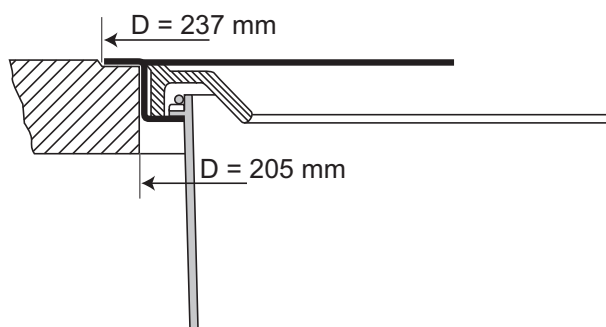

Abfallsammler für Montage in Arbeitsplatte
Worktop waste bin
Poubelle pour montage dans plan de travail

gilt für Artikel:
applies to Cat. No.:
valable pour référence:
502.94.002

Einbaumöglichkeiten:
Mounting:
Montage:

Einbau von oben
Assembly from above
Montage par dessus

Einbau bündig
Einfrastiefe 2 mm.
Push assembly
Ecastrement à fleur

Die Pflege und Reinigung kann mit handelsüblichen Reinigungsmitteln erfolgen.

The waste bin can be cleaned with commercial household cleaner.