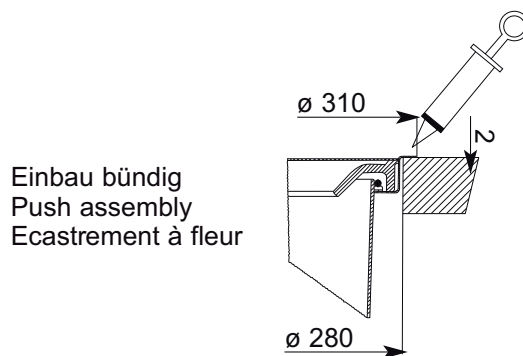

Einbau von oben
Assembly from above
Montage par dessus

Einbau bündig
Einfrastiefe 2 mm.
Push assembly
Ecastrement à fleur

Die Pflege und Reinigung kann mit handelsüblichen Reinigungsmitteln erfolgen.

The waste bin can be cleaned with commercial household cleaner.

La poubelle peut être nettoyée avec produits de nettoyage usuels.

Abfallsammler für Montage in Arbeitsplatte
Worktop waste bin
Poubelle pour montage dans plan de travail

gilt für Artikel:
 applies to Cat. No.:
 valable pour référence:
 502.94.000

Einbaumöglichkeiten:
Mounting:
Montage:

Einbau von oben
 Assembly from above
 Montage par dessus

Einbau bündig
 Push assembly
 Ecastrement à fleur

HDE 19.11.2009 Maße in mm – Dimensions in mm - Dimensions en mm