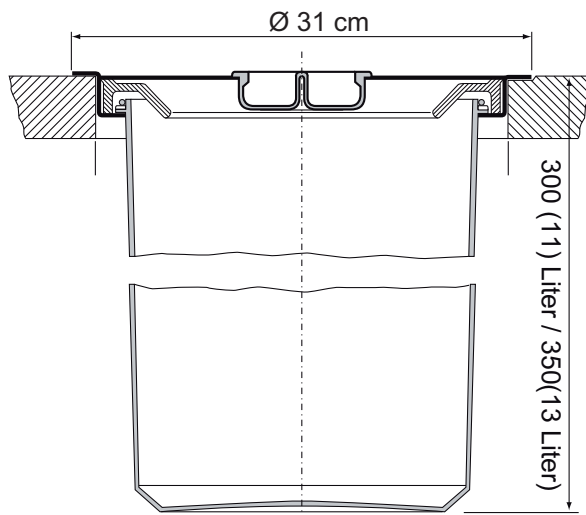

Abfallsammler für Montage in Arbeitsplatte
Worktop waste bin
Poubelle pour montage dans plan de travail

gilt für Artikel:
applies to Cat. No.:
valable pour référence:
502.94.002

Einbaumöglichkeiten:
Mounting:
Montage:

Einbau von oben
Assembly from above
Montage par dessus

Einbau bündig
Einfrastiefe 2 mm.
Push assembly
Ecastrement à fleur

Die Pflege und Reinigung kann mit handelsüblichen Reinigungsmitteln erfolgen.

The waste bin can be cleaned with commercial household cleaner.

Einbaumöglichkeiten:
Mounting:
Montage:

Einbau von oben
 Assembly from above
 Montage par dessus

Einbau bündig
 Push assembly
 Ecastrement à fleur

HDE 19.11.2009 Maße in mm – Dimensions in mm - Dimensions en mm