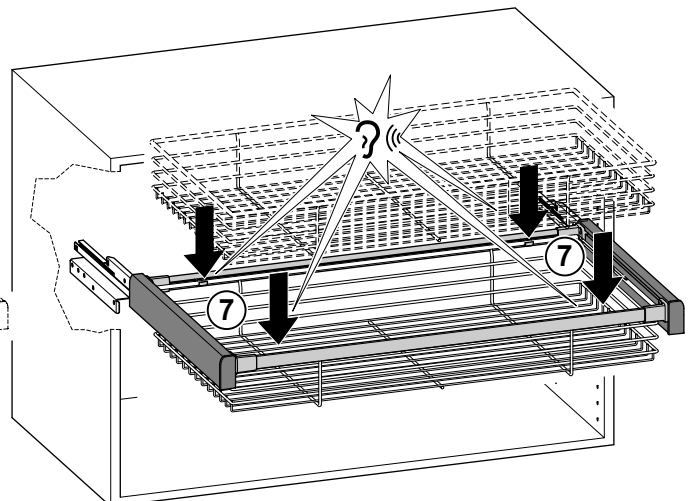

G 4x

2x H

732.28.800

HDE 02/2014

3B

mm

+ 806.10.595

4x **G**

806.10.590

4x **I**

4x **J**

4x **K**

| L 2x | - X - | | - Y - | | |
|-------------|-------|-----|------------|------------|--|
| | 300 | 150 | 350 | 806.10.910 | |
| | 500 | 350 | 806.10.912 | | |
| | 900 | 750 | 806.10.913 | | |
| | 1000 | 850 | 806.10.914 | | |