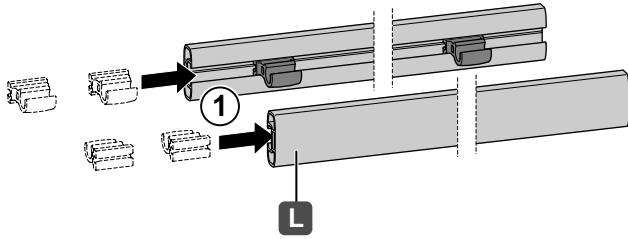

G 4x

2x H

732.28.800

HDE 02/2014

3B

mm

+ 806.10.595

4x **G**

806.10.590

4x **I**

4x **J**

4x **K**

| L 2x | - X - | | - Y - | | |
|-------------|-------|-----|------------|------------|--|
| | 300 | 150 | 350 | 806.10.910 | |
| | 500 | 350 | 806.10.912 | | |
| | 900 | 750 | 806.10.913 | | |
| | 1000 | 850 | 806.10.914 | | |