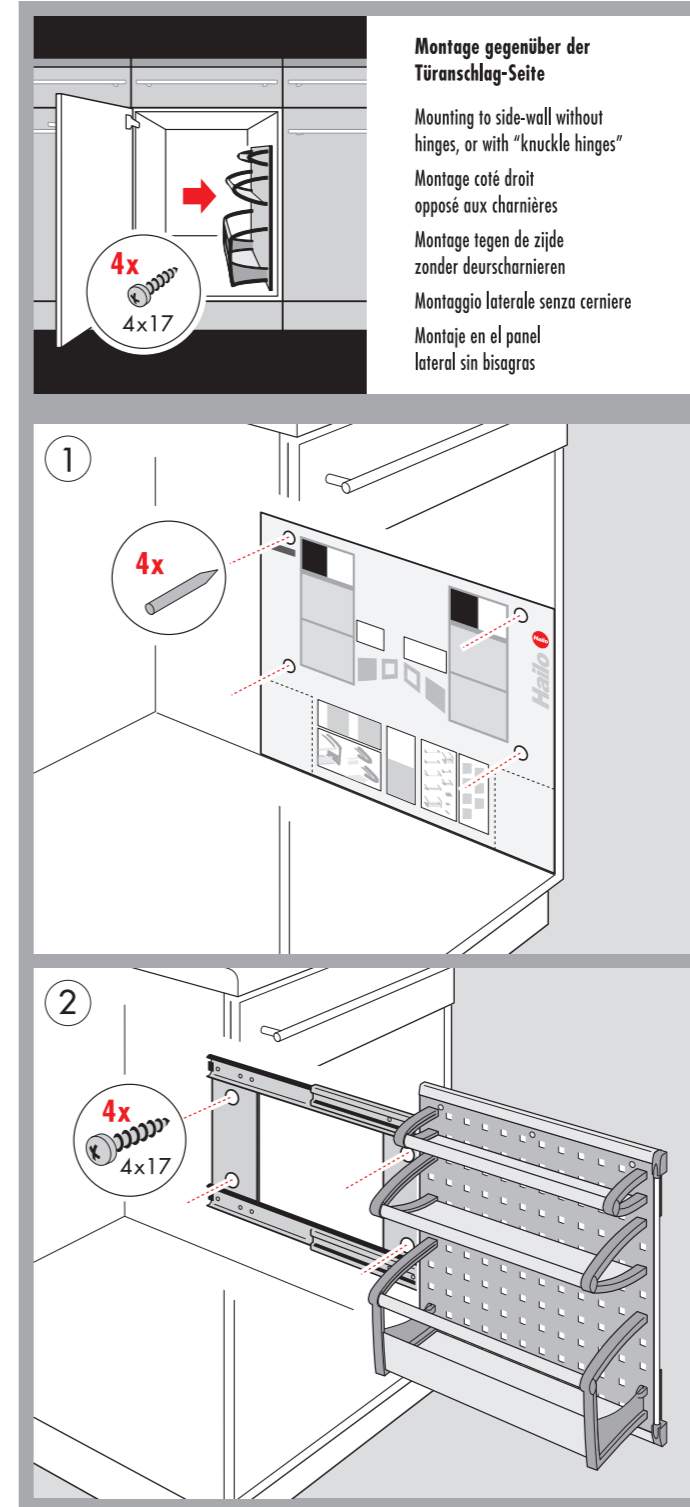

Vario

**Drehtür-Versionen**

Hinged Door Versions  
 Modèle pour portes à battants  
 Draaideur modellen  
 Versione per ante incernierate  
 Version extracción manual,  
 para puerta bisagra

**Montage an Türanschlag-Seite**  
 Mounting to side-wall with concealed cup-hinges  
 Montage côté porte (Charnières)  
 Montage tegen de deurscharnier-zijde  
 Montaggio laterale con cerniera a scomparsa  
 Montaje en el panel lateral con bisagras

**Vorbereitung für Montage an gegenüberliegende Seitenwand.**  
 Modification for mounting to opposite side-wall  
 Modification pour montage côté droit  
 Voorbereiding t.b.v. montage tegen de tegenoverliggende zijwand  
 Modifica per montaggio sul lato opposto  
 Preparación para el montaje en el panel lateral derecho

**Montage gegenüber der Türanschlag-Seite**  
 Mounting to side-wall without hinges, or with "knuckle hinges"  
 Montage côté droit opposé aux charnières  
 Montage tegen de zijde zonder deurscharnieren  
 Montaggio laterale senza cerniere  
 Montaje en el panel lateral sin bisagras