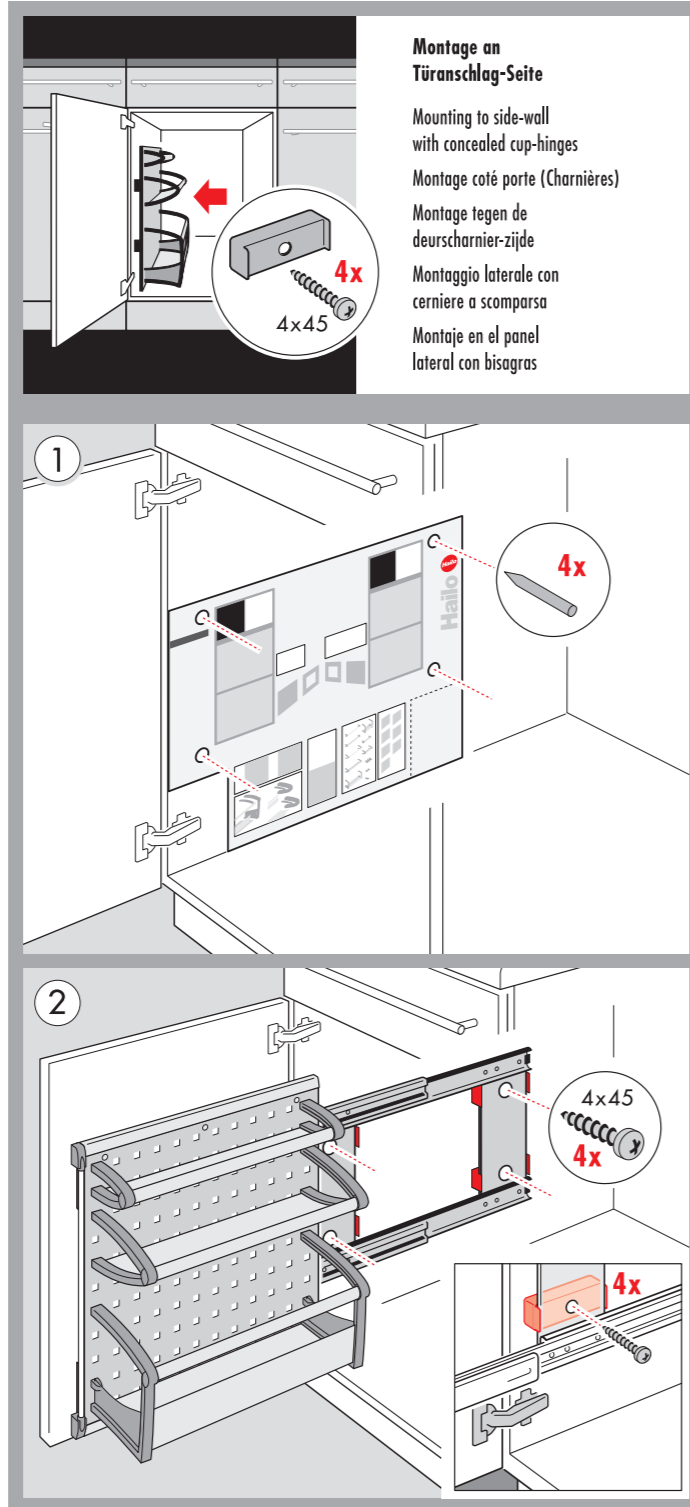

Vario

**Drehtür-Versionen**

Hinged Door Versions  
 Modèle pour portes à battants  
 Draaideur modellen  
 Versione per ante incernierate  
 Version extracción manual,  
 para puerta bisagra

**Montage an Türanschlag-Seite**  
 Mounting to side-wall with concealed cup-hinges  
 Montage côté porte (Charnières)  
 Montage tegen de deurscharnier-zijde  
 Montaggio laterale con cerniera a scomparsa  
 Montaje en el panel lateral con bisagras

**Vorbereitung für Montage an gegenüberliegende Seitenwand.**  
 Modification for mounting to opposite side-wall  
 Modification pour montage côté droit  
 Voorbereiding t.b.v. montage tegen de tegenoverliggende zijwand  
 Modifica per montaggio sul lato opposto  
 Preparación para el montaje en el panel lateral derecho

**Montage gegenüber der Türanschlag-Seite**  
 Mounting to side-wall without hinges, or with "knuckle hinges"  
 Montage côté droit opposé aux charnières  
 Montage tegen de zijde zonder deurscharnieren  
 Montaggio laterale senza cerniere  
 Montaje en el panel lateral sin bisagras