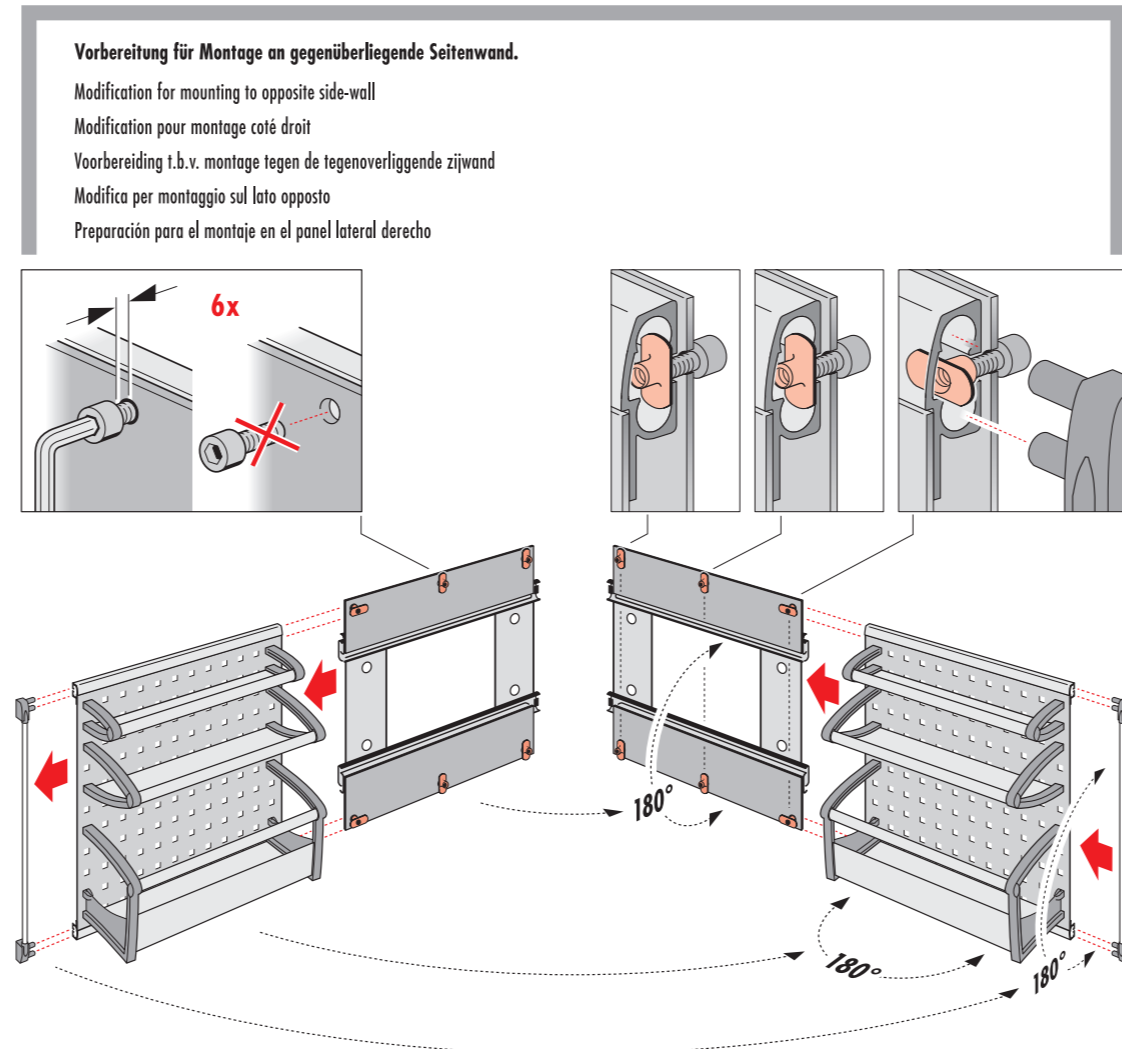

Vario

**Drehtür-Versionen**

Hinged Door Versions  
 Modèle pour portes à battants  
 Draaideur modellen  
 Versione per ante incernierate  
 Version extracción manual,  
 para puerta bisagra

**Montage an Türanschlag-Seite**  
 Mounting to side-wall with concealed cup-hinges  
 Montage côté porte (Charnières)  
 Montage tegen de deurscharnier-zijde  
 Montaggio laterale con cerniera a scomparsa  
 Montaje en el panel lateral con bisagras

**Vorbereitung für Montage an gegenüberliegende Seitenwand.**  
 Modification for mounting to opposite side-wall  
 Modification pour montage côté droit  
 Voorbereiding t.b.v. montage tegen de tegenoverliggende zijwand  
 Modifica per montaggio sul lato opposto  
 Preparación para el montaje en el panel lateral derecho

**Montage gegenüber der Türanschlag-Seite**  
 Mounting to side-wall without hinges, or with "knuckle hinges"  
 Montage côté droit opposé aux charnières  
 Montage tegen de zijde zonder deurscharnieren  
 Montaggio laterale senza cerniere  
 Montaje en el panel lateral sin bisagras