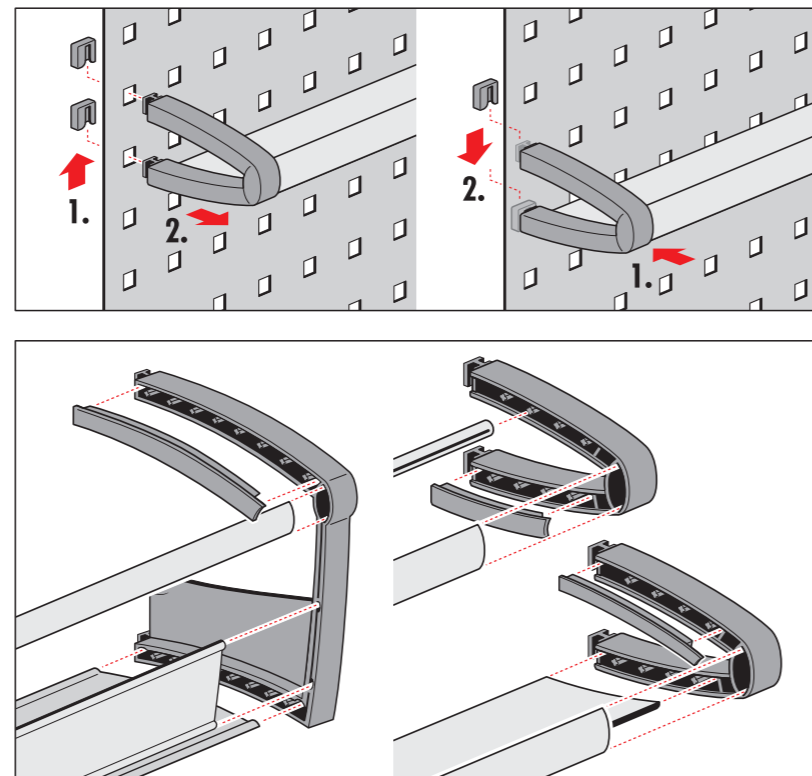

Vario

Drehtür-Versionen

Hinged Door Versions
Modèle pour portes à battants
Draaideur modellen
Versione per ante incernierate
Version extracción manual,
para puerta bisagra

Montage an Türanschlag-Seite
Mounting to side-wall with concealed cup-hinges
Montage côté porte (Charnières)
Montage tegen de deurscharnier-zijde
Montaggio laterale con cerniera a scomparsa
Montaje en el panel lateral con bisagras

Montageanleitung - Bitte aufbewahren

Installation instructions - please retain
Conserver les instructions de montage, s.v.p.
Montagehandleiding goed bewaren
Si prega di conservare le istruzioni di montaggio
Por favor conserve estas instrucciones de montaje

Vorbereitung für Montage an gegenüberliegende Seitenwand.
Modification for mounting to opposite side-wall
Modification pour montage côté droit
Voorbereiding t.b.v. montage tegen de tegenoverliggende zijwand
Modifica per montaggio sul lato opposto
Preparación para el montaje en el panel lateral derecho

Montage gegenüber der Türanschlag-Seite
Mounting to side-wall without hinges, or with "knuckle hinges"
Montage côté droit opposé aux charnières
Montage tegen de zijde zonder deurscharnieren
Montaggio laterale senza cerniere
Montaje en el panel lateral sin bisagras

Hailo