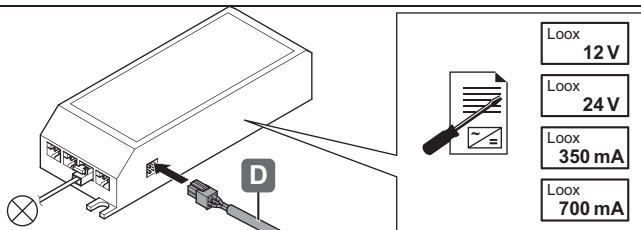

HDE 08/2015