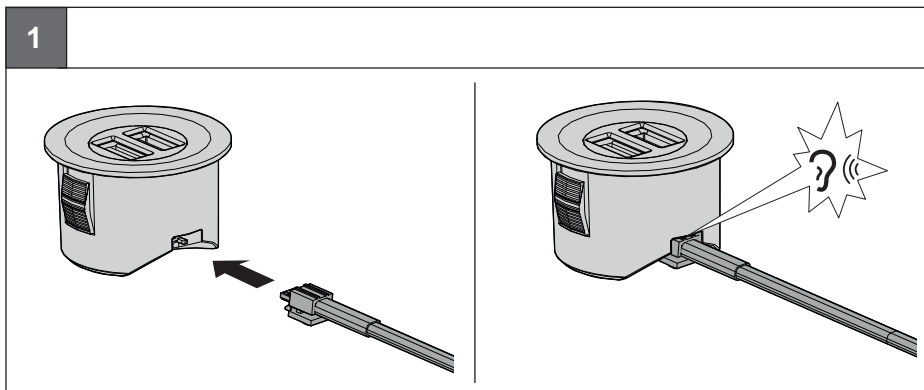

732.26.237

HDE 04/2017