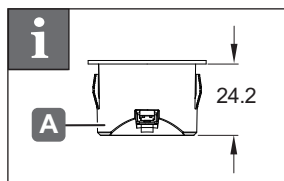

732.26.237

HDE 04/2017