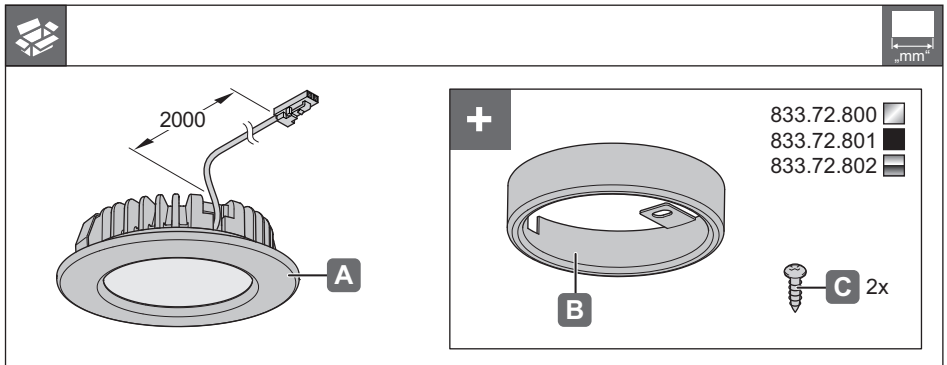

**LED 2020**

833.72.020    833.72.025  
 833.72.021    833.72.030  
 833.72.022    833.72.031  
 833.72.023    833.72.032  
 833.72.024

12 V System	K	W	T <sub>A</sub>	mm	mm	
833.72.020 <input type="checkbox"/> 833.72.023 <input checked="" type="checkbox"/> 833.72.030 <input type="checkbox"/>	3000 K	3.2 W	-20 °C – +35 °C -4 °F – +95 °F	Ø 65 x 14.7	≥ Ø 75 x 24.7	833.74.900 833.74.901 833.74.913 833.74.914 833.74.917 833.74.918
833.72.021 <input type="checkbox"/> 833.72.024 <input checked="" type="checkbox"/> 833.72.031 <input type="checkbox"/>	4000 K					
833.72.022 <input type="checkbox"/> 833.72.025 <input checked="" type="checkbox"/> 833.72.032 <input type="checkbox"/>	6000 K					