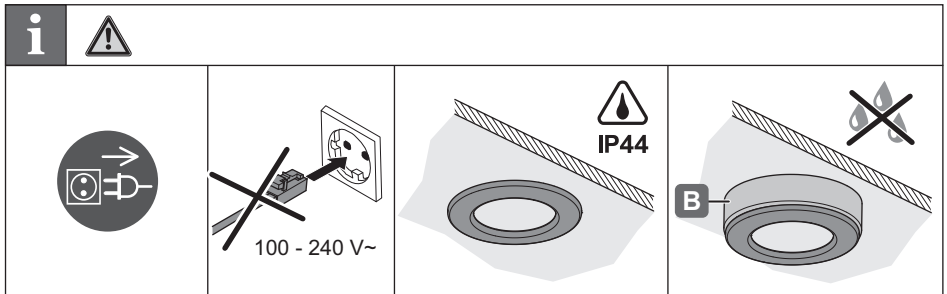

**LED 2020**

833.72.020    833.72.025  
 833.72.021    833.72.030  
 833.72.022    833.72.031  
 833.72.023    833.72.032  
 833.72.024

12 V System	K	W	T <sub>A</sub>	mm	mm	
833.72.020 <input type="checkbox"/> 833.72.023 <input checked="" type="checkbox"/> 833.72.030 <input type="checkbox"/>	3000 K	3.2 W	-20 °C – +35 °C -4 °F – +95 °F	Ø 65 x 14.7	≥ Ø 75 x 24.7	833.74.900 833.74.901 833.74.913 833.74.914 833.74.917 833.74.918
833.72.021 <input type="checkbox"/> 833.72.024 <input checked="" type="checkbox"/> 833.72.031 <input type="checkbox"/>	4000 K					
833.72.022 <input type="checkbox"/> 833.72.025 <input checked="" type="checkbox"/> 833.72.032 <input type="checkbox"/>	6000 K					