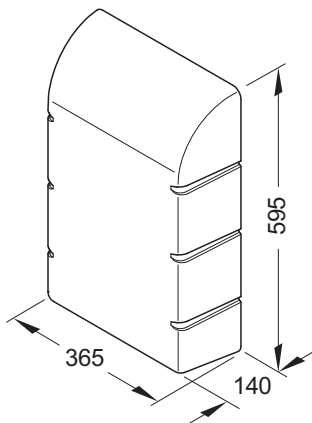

Bügelbrett „Ironfix” - Wandmontage
Ironing board „Ironfix” - Wall mounting
Planche à repasser „Ironfix” - Montage mural
Tabla de plachar „Ironfix” - Montaje mural
Asse da stiro ad incasso „Ironfix” - Montaggio al muro

568.66.700
 568.66.721
 568.66.722
 568.66.723

Bohrbild
 Drilling diagram
 Schéma de perçage
 Características del taladro
 Schema di foratura

Abdeckhaube
 Cover
 Couvercle
 Cubierta
 Cobertura

Maße in mm – Dimensions in mm – Medidas en mm – Misure in mm