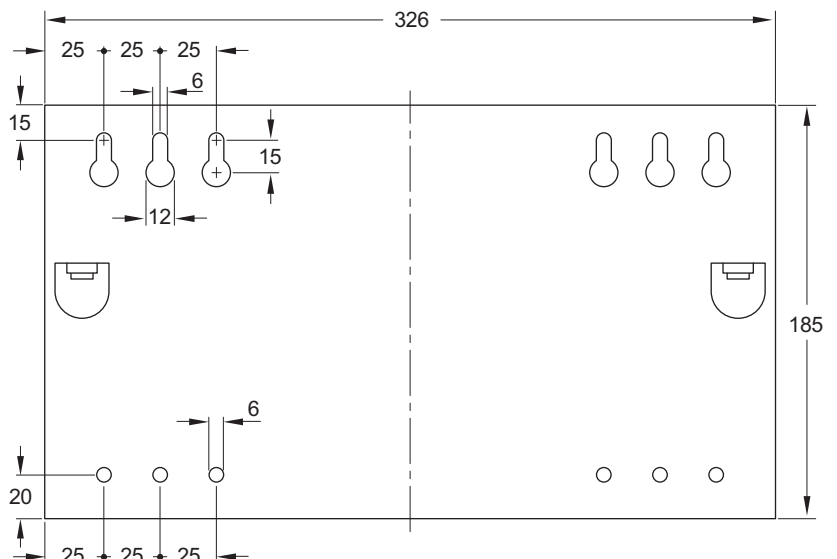

Bügelbrett „Ironfix” - Wandmontage
Ironing board „Ironfix” - Wall mounting
Planche à repasser „Ironfix” - Montage mural
Tabla de plachar „Ironfix” - Montaje mural
Asse da stiro ad incasso „Ironfix” - Montaggio al muro

568.66.700
 568.66.721
 568.66.722
 568.66.723

Bohrbild
 Drilling diagram
 Schéma de perçage
 Características del taladro
 Schema di foratura

Abdeckhaube
 Cover
 Couvercle
 Cubierta
 Cobertura

Maße in mm – Dimensions in mm – Medidas en mm – Misure in mm