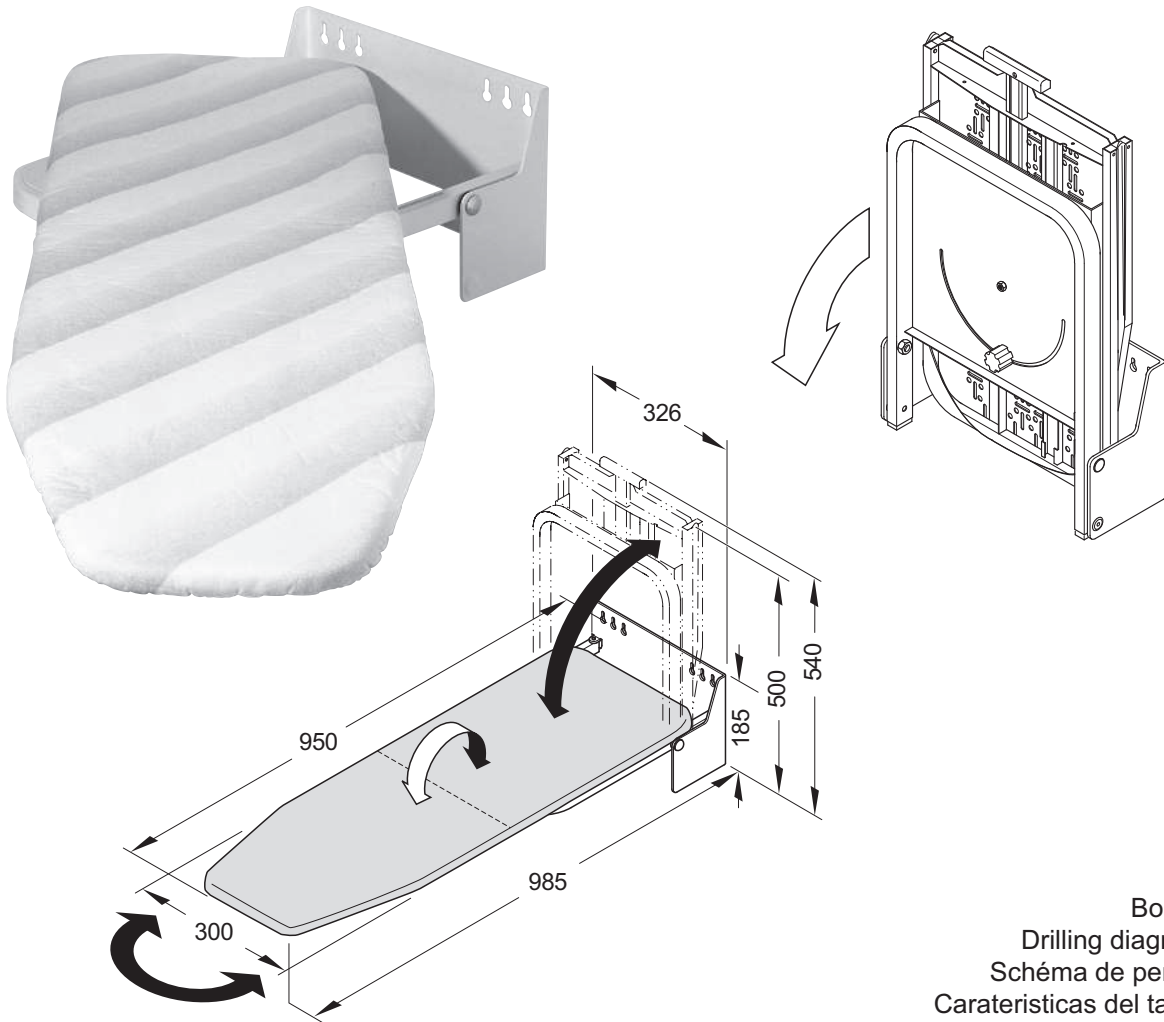

Bügelbrett „Ironfix” - Wandmontage
Ironing board „Ironfix” - Wall mounting
Planche à repasser „Ironfix” - Montage mural
Tabla de plachar „Ironfix” - Montaje mural
Asse da stiro ad incasso „Ironfix” - Montaggio al muro

568.66.700
 568.66.721
 568.66.722
 568.66.723

Bohrbild
 Drilling diagram
 Schéma de perçage
 Características del taladro
 Schema di foratura

Abdeckhaube
 Cover
 Couvercle
 Cubierta
 Cobertura

Maße in mm – Dimensions in mm – Medidas en mm – Misure in mm