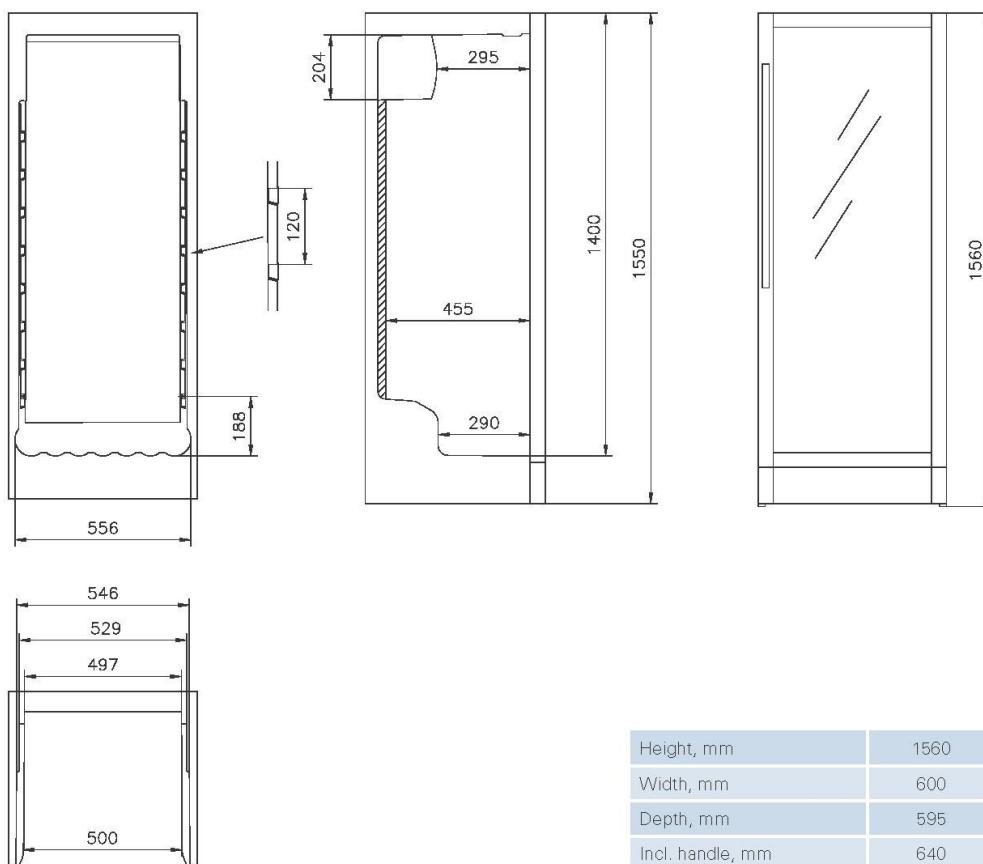

FZ295W | Gallery

FZ295W |

Capacity	Value
Capacity Wine bottles	147 no.
No. of shelves	3 + 1 + 1 no.
Shelf load	85 kg.
Shelf dimension	523 x 440, 523 x 360, 523 x 230 mm
Shelf material	Wood - Oak

FZ295W |

Dimension	Value
Dimension	1550 x 595 x 595mm
Volume	338 L Gross/net
Weight	72,5 / 71 kg Gross/net

FZ295W |

Dimension	Value
Dimension	1550 x 595 x 595mm
Volume	338 L Gross/net
Weight	72,5 / 71 kg Gross/net

FZ295W |

Cooling	Value
Refrigerant/amount	R600a
Temperature class	SN-ST-T-N
Energy	0,455 kWh/24
Noise	40 dB
Voltage	220-240 V
Frequency	50 Hz
Temperature range	+5 to +22 °C
Energy class	G

FZ295W |

Construction	Value
Light inside top	<input checked="" type="checkbox"/>
Light inside door side(s)	<input type="checkbox"/>
Lock	<input checked="" type="checkbox"/>
Electronic display	<input checked="" type="checkbox"/>
Wheels	<input type="checkbox"/>

FZ295W |

Packaging	Value
Carton weight	0 kg
Eps weight	1,1 kg
Wood weight	0 kg
Plastic weight	0,35 kg

FZ295W
WINE CABINET

All measurements in mm

Height, mm	1560
Width, mm	600
Depth, mm	595
Incl. handle, mm	640
Incl. open door, mm	1180