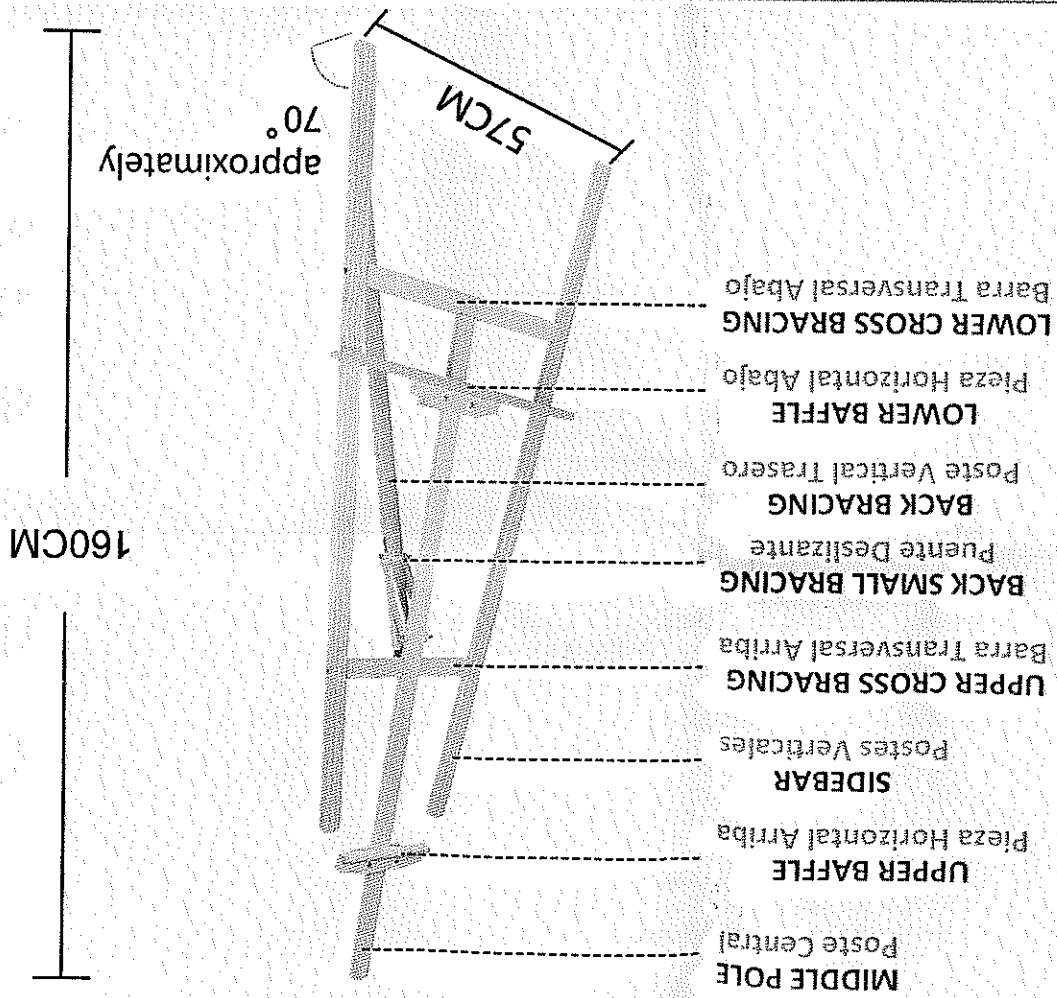

# TADPOLE WINDFAN ANZOL ARMADA 3 MO M-TM-TABAC

Easel Assembling Instruction Instrucción de Montaje de Caballero	
<p><b>1</b> Middle Pole Installation Instalar Poste Central</p>	<p><b>2</b> Two Sides Pole Installation Instalar Dos Postes Verticales</p>
<p><b>3</b> Behind Pole Installation Instalar Poste Vertical Trasero</p>	<p><b>4</b> Clips and Sliding Bridges Instalar Dos Piezas Horizontales y Puente Deslizante</p>
<p><b>5</b> Finished Terminado</p>	