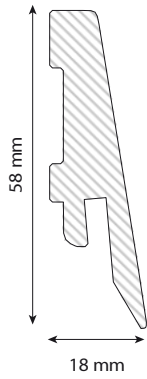

ROCKO

Flooring by Kronospan

PLINTE IMPERMEABILE

SK58C-9002

Alb potrivit pentru toate decorurile

Dimensiuni

2400 x 18 x 58 mm

Ambalare

10 buc/cutie = 24 m/cutie

20 de
cutii/palet

Greutate

1kg/pcs

10,5 kg/cutie

282 kg/palet

SK58C-R062

R062 Konstrakta