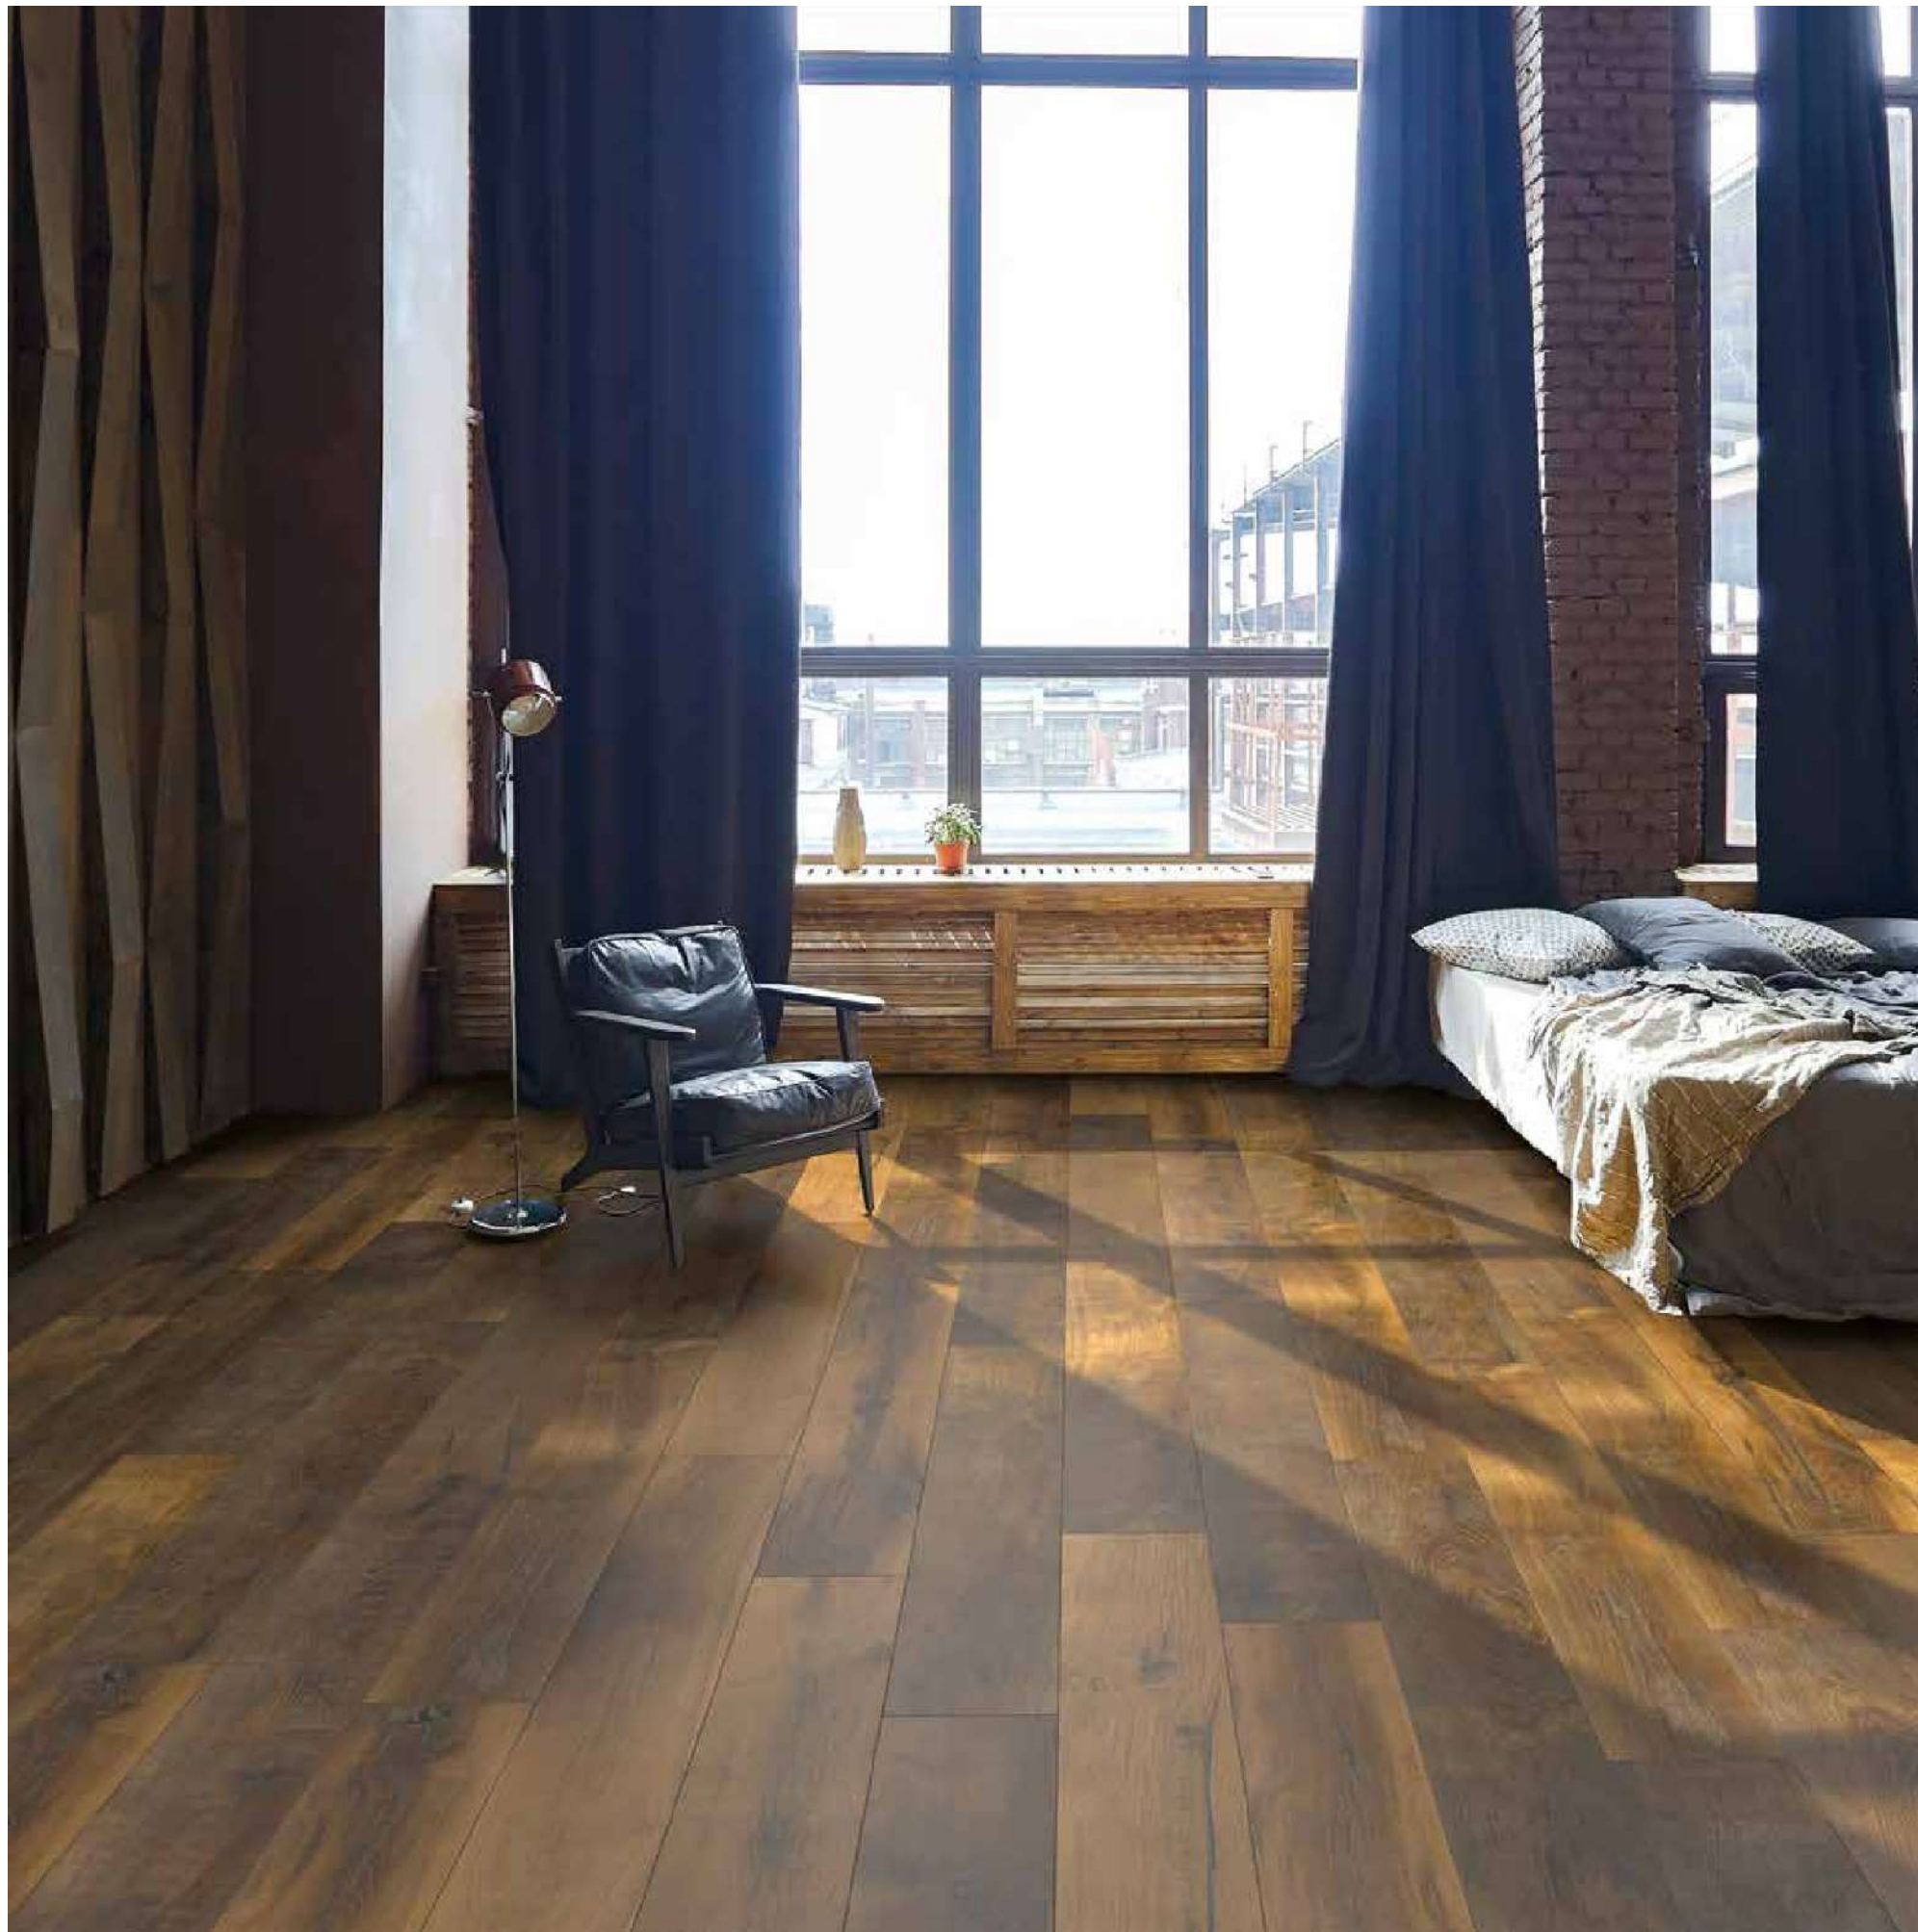

Textura Stone Oak,
1210 x 192 x 5 mm

option 5+1 mm
PerfectPad®

R082

Humidor

Textura Stone Oak,
1210 x 192 x 5 mm

option 5+1 mm
PerfectPad®

R090

Castlebridge