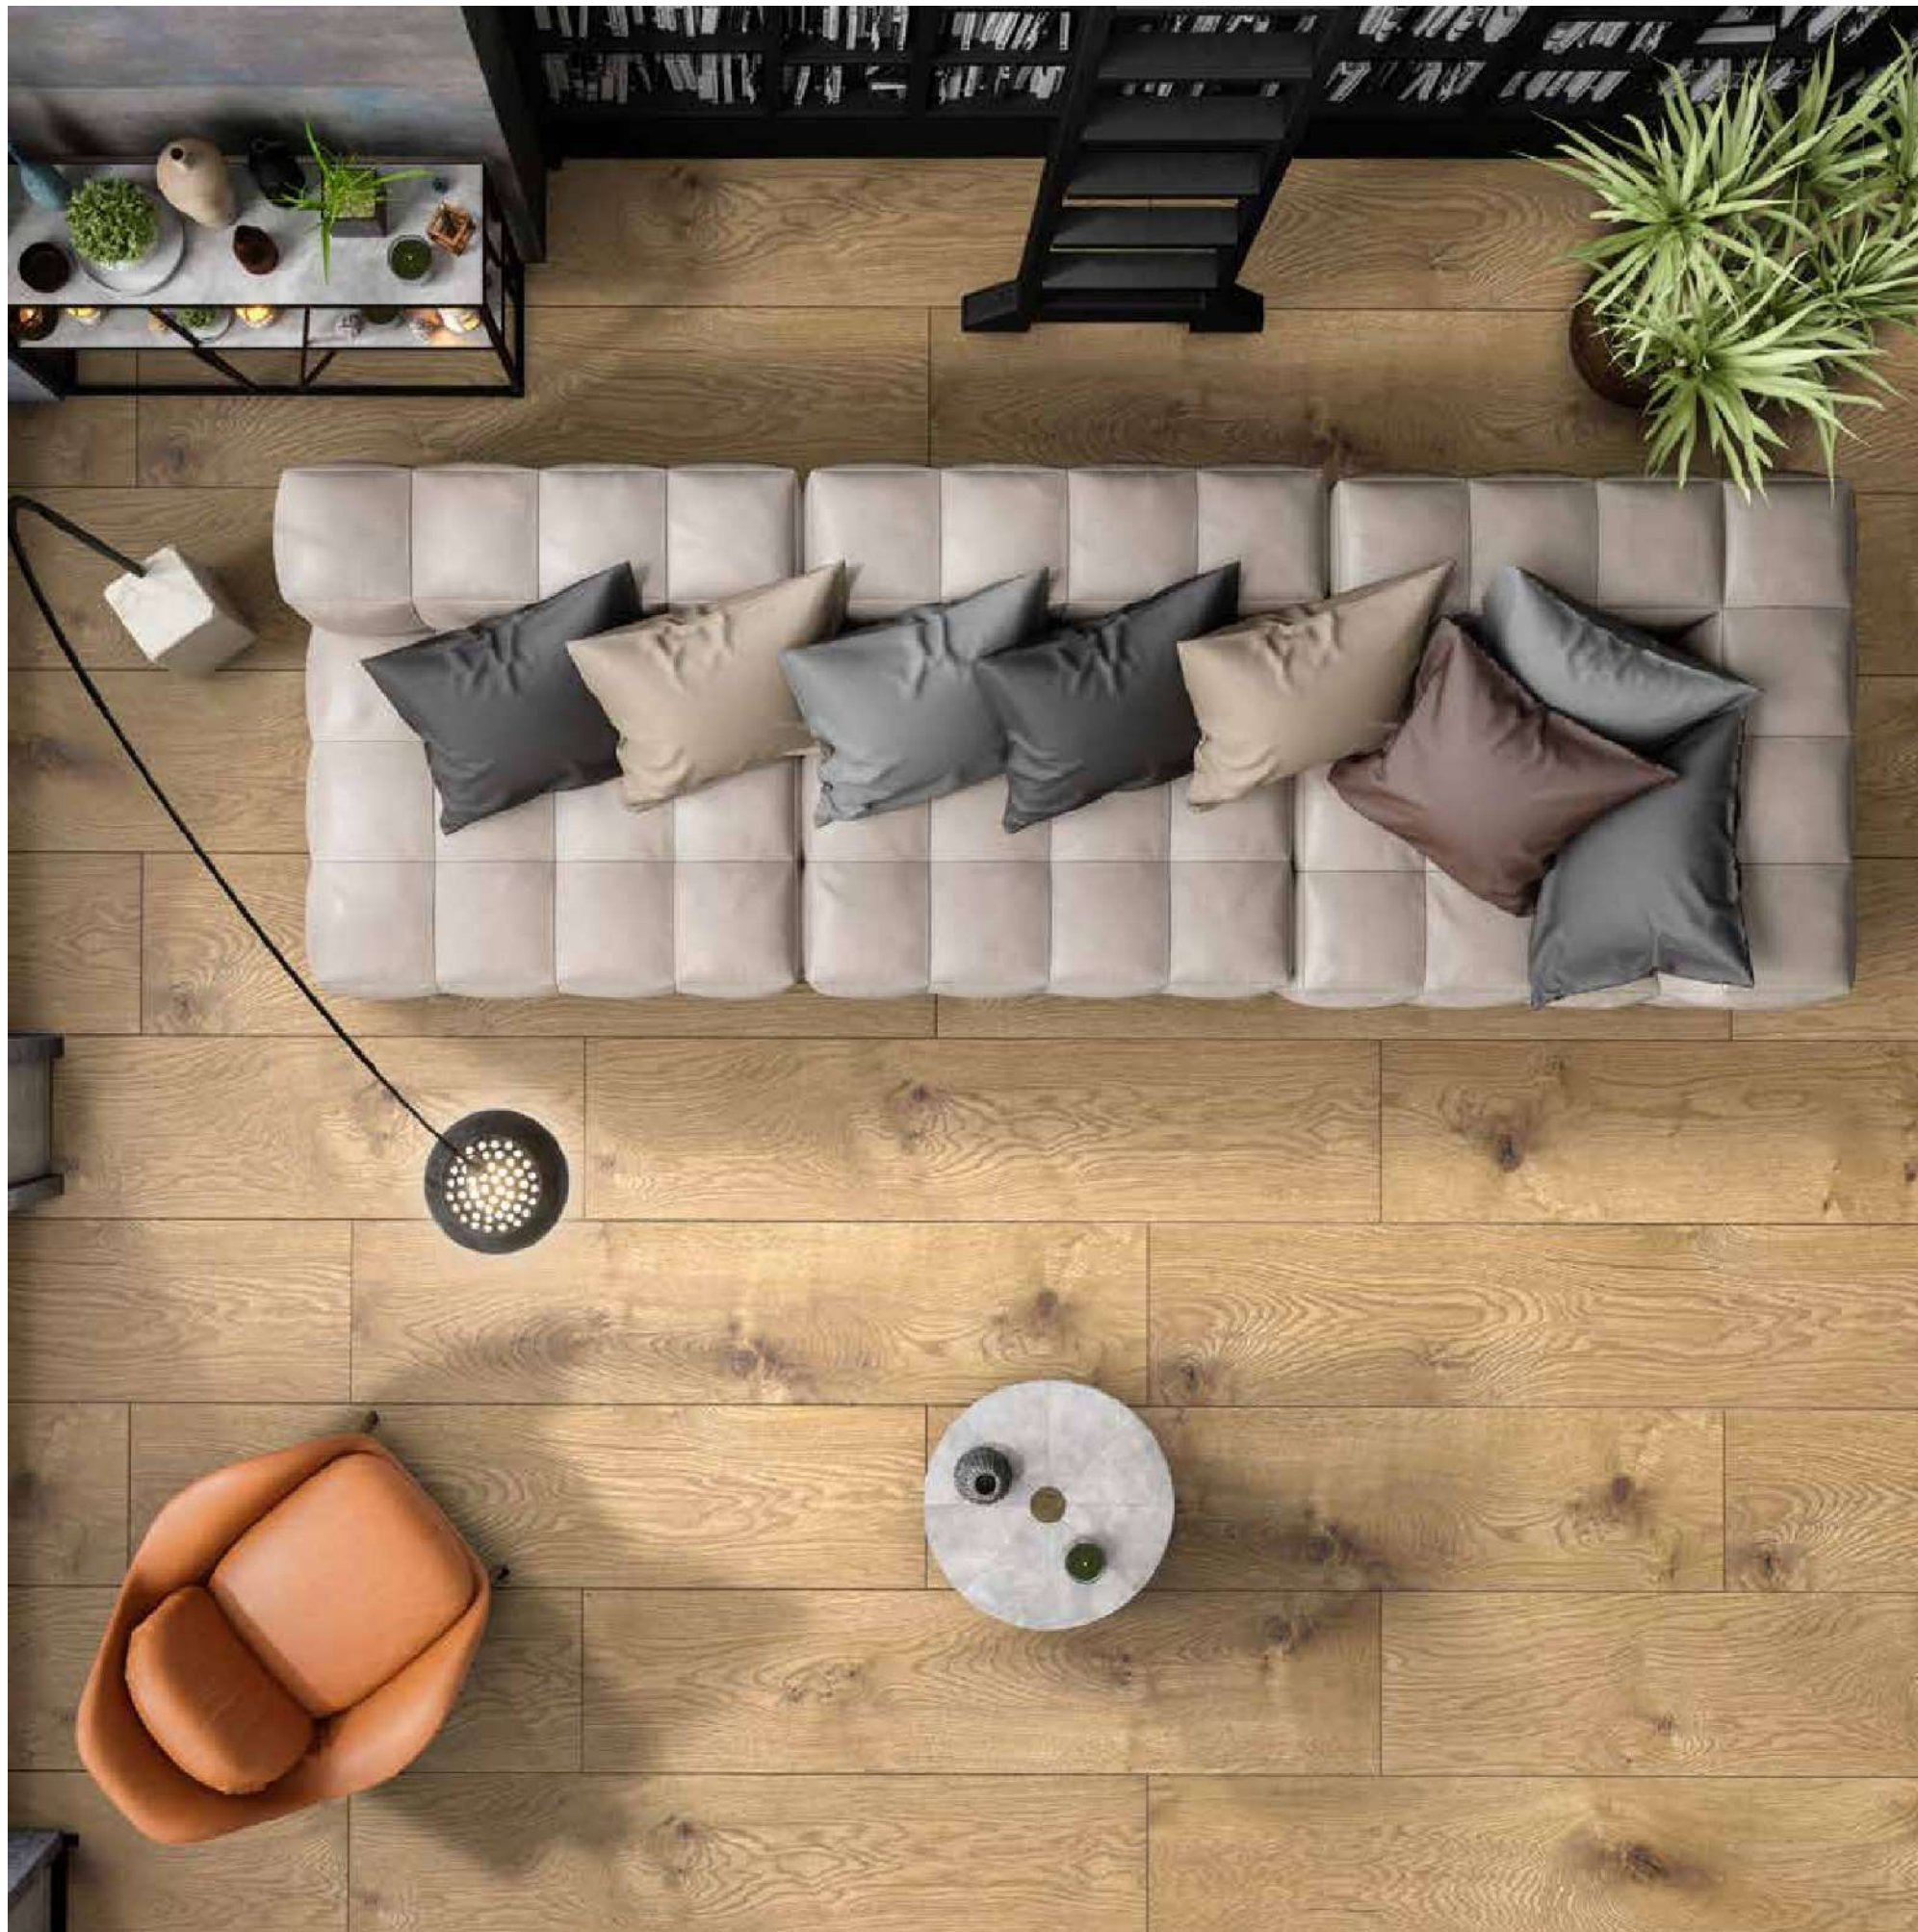

R126

Bashmore

Textura Stone Oak,
1210 x 295 x 5 mm