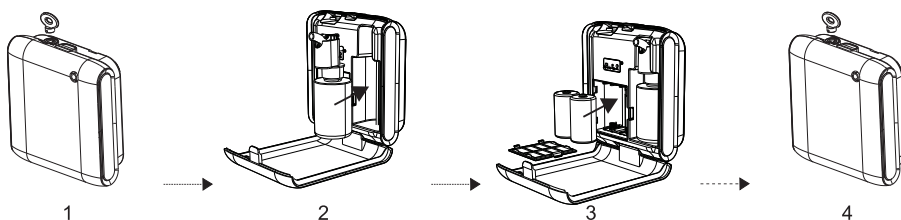

PRECAUȚII

NU ÎNCLINAȚI DIFUZORUL DE AROME.

CURĂȚAȚI DIFUZORUL DE AROME ATUNCI
CÂND SCHIMBAȚI ULEIUL ESENȚIAL.

NU FOLOSIȚI FAST CHARGING.

CUM SE MONTEAZĂ?

MAI MULTE DETALII GĂSIȚI PE
WWW.SOFTAMBIENT.RO

TOM

SPECIFICAȚII

DIMENSIUNE	175 x 153 x 63.8 mm
ALIMENTARE 1	BATERII (0,9 - 1.5 V)
ALIMENTARE 2	USB 5 V
CAPACITATE	100 ml
GREUTATE	583 g
MATERIAL	PLASTIC
SUPRAFAȚĂ	50 m²