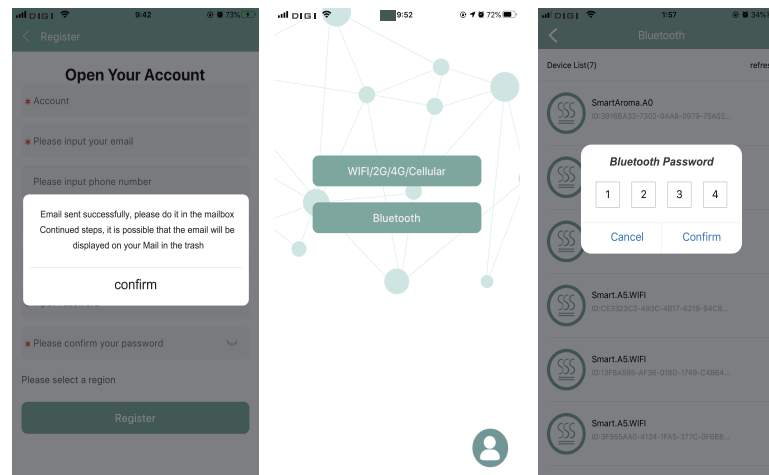

DIFUZORUL DE AROME FLY 2

Instrucțiuni pentru instalarea aplicației.

I. Descarcă AROMA-LINK.

Scanează codul QR pentru a descărca aplicația noastră.

IOS

ANDROID

II. Crează un cont.

1. Deschide aplicația AROMA - LINK pentru a afișa panoul de autentificare (**Imagine 1**).
2. Înregistrarea unui cont este necesară pentru folosirea corectă a difuzorului de arome Fly 2. Apasă pe butonul **REGISTER**.
3. Completează spațiile cu * (nume cont, e-mail și parolă) după care apasă pe butonul **REGISTER** (**Imagine 2**).
4. Aplicația AROMA-LINK a trimis un mail către adresa de mail specificată de tine la crearea contului (**Imagine 3**). Confirmă prin apăsarea butonului **CLICK TO ACTIVATE** afișată în mail-ul primit de la AROMA-LINK.

Imagine 1

Imagine 2

III. Bluetooth

1. Apasă pe butonul **Bluetooth** (**Imagine 4**).
- Aplicația AROMA-LINK caută acum difuzoarele de aromă disponibile.
Apasă acum pe difuzorul de arome afișat pe ecran și introdu parola " 1 2 3 4 " (**Imagine 5**).