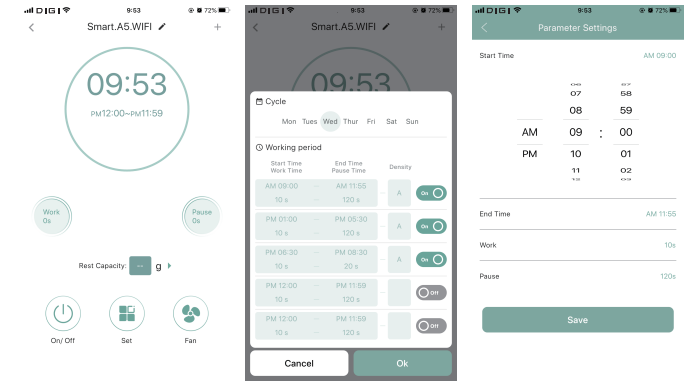

DIFUZORUL DE AROME FLY 2

Instrucțiuni pentru instalarea aplicației.

I. Descarcă AROMA-LINK.

Scanează codul QR pentru a descărca aplicația noastră.

IOS

ANDROID

II. Crează un cont.

1. Deschide aplicația AROMA - LINK pentru a afișa panoul de autentificare (**Imagine 1**).
2. Înregistrarea unui cont este necesară pentru folosirea corectă a difuzorului de arome Fly 2. Apasă pe butonul **REGISTER**.
3. Completează spațiile cu * (nume cont, e-mail și parolă) după care apasă pe butonul **REGISTER** (**Imagine 2**).
4. Aplicația AROMA-LINK a trimis un mail către adresa de mail specificată de tine la crearea contului (**Imagine 3**). Confirmă prin apăsarea butonului **CLICK TO ACTIVATE** afișată în mail-ul primit de la AROMA-LINK.

Imagine 1

Imagine 2

III. Bluetooth

1. Apasă pe butonul **Bluetooth** (**Imagine 4**).
- Aplicația AROMA-LINK caută acum difuzoarele de aromă disponibile.
Apasă acum pe difuzorul de arome afișat pe ecran și introdu parola " 1 2 3 4 " (**Imagine 5**).

Imagine 3

Imagine 4

Imagine 5

IV. Interfață.

- (1) On/Off : Butonul **ON / OFF** pornește sau oprește difuzorul de arome (**Imagine 6**).
- (2) Ventilator: Butonul **Fan** pornește sau oprește difuzorul de arome (**Imagine 6**).
- (3) Butonul **Set** afișează interfața din care poți seta zilele și orele de funcționare (**Imagine 7 și 8**).