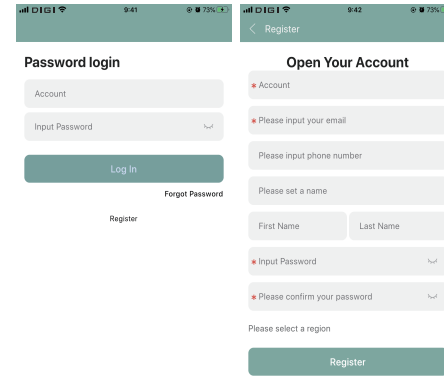

DIFUZORUL DE AROME FLY 2

Instrucțiuni pentru instalarea aplicației.

I. Descarcă AROMA-LINK.

Scanează codul QR pentru a descărca aplicația noastră.

IOS

ANDROID

II. Crează un cont.

1. Deschide aplicația AROMA - LINK pentru a afișa panoul de autentificare (**Imagine 1**).
2. Înregistrarea unui cont este necesară pentru folosirea corectă a difuzorului de arome Fly 2. Apasă pe butonul **REGISTER**.
3. Completează spațiile cu * (nume cont, e-mail și parolă) după care apasă pe butonul **REGISTER** (**Imagine 2**).
4. Aplicația AROMA-LINK a trimis un mail către adresa de mail specificată de tine la crearea contului (**Imagine 3**). Confirmă prin apăsarea butonului **CLICK TO ACTIVATE** afișată în mail-ul primit de la AROMA-LINK.

Imagine 1

Imagine 2

III. Bluetooth

1. Apasă pe butonul **Bluetooth** (**Imagine 4**).
- Aplicația AROMA-LINK caută acum difuzoarele de aromă disponibile.
Apasă acum pe difuzorul de arome afișat pe ecran și introdu parola " 1 2 3 4 " (**Imagine 5**).