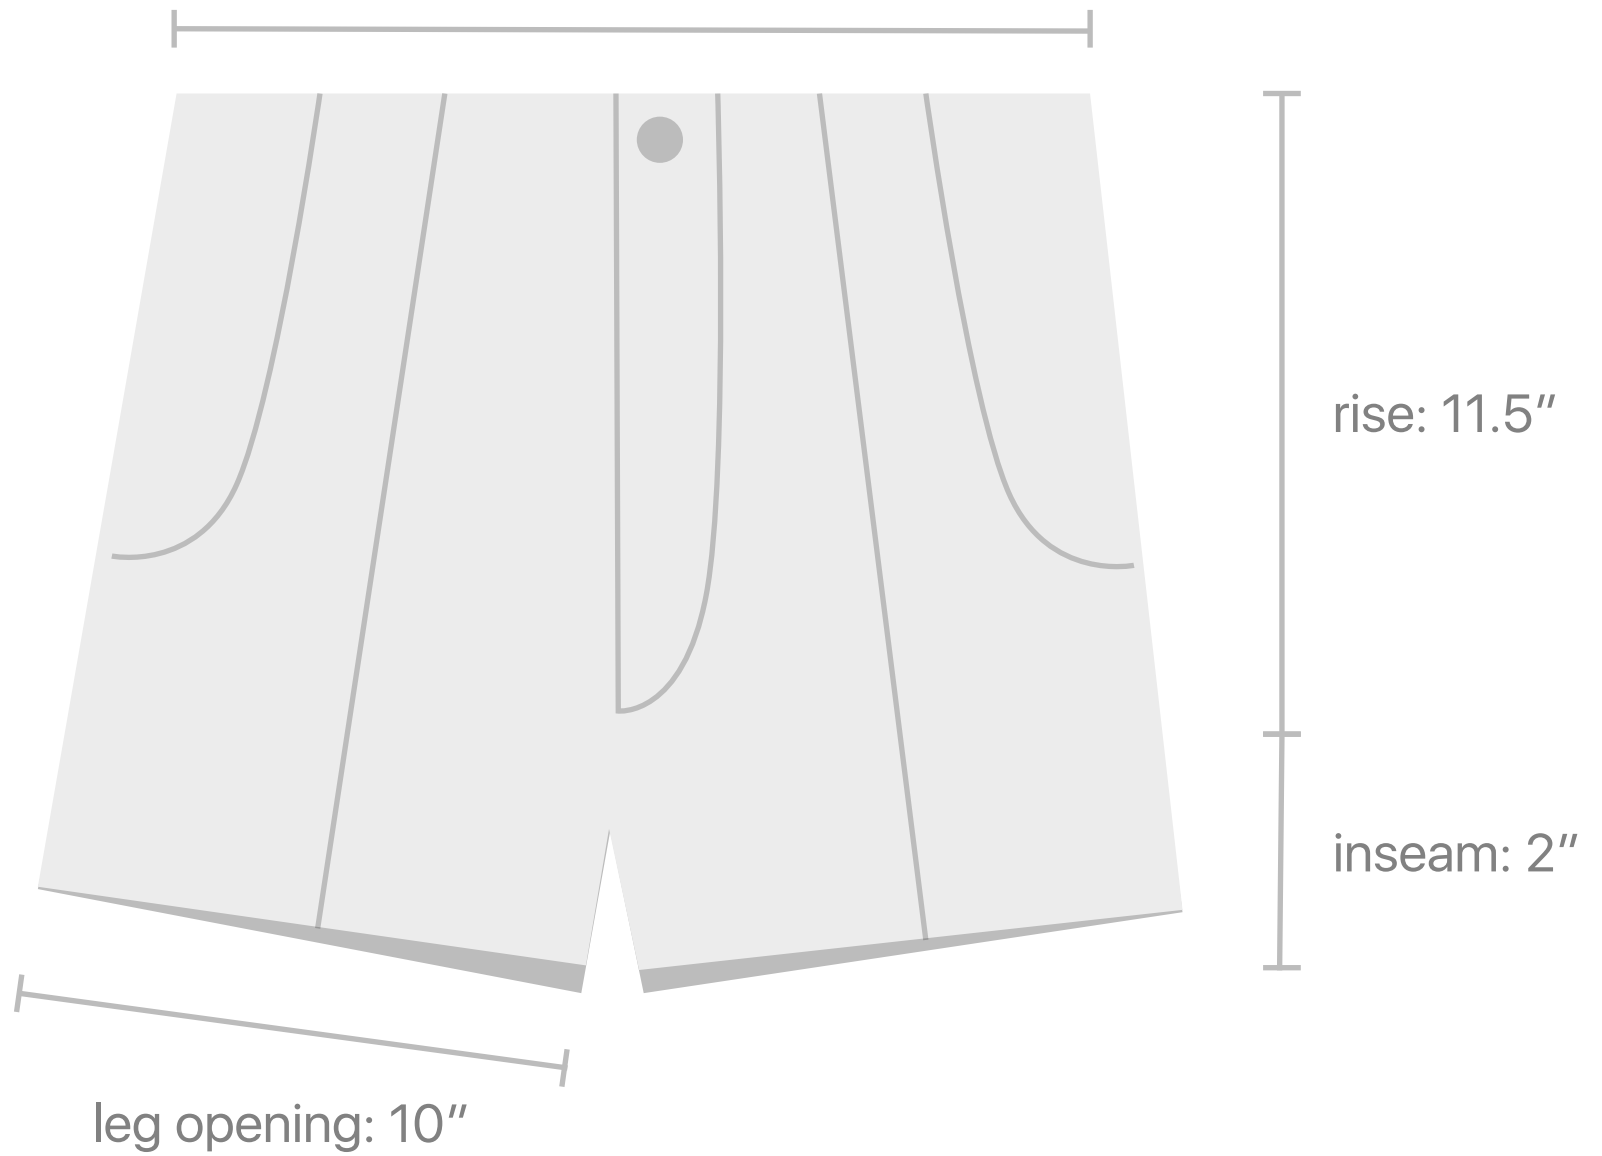

waist: 10" (11" stretched)

KIDS 20