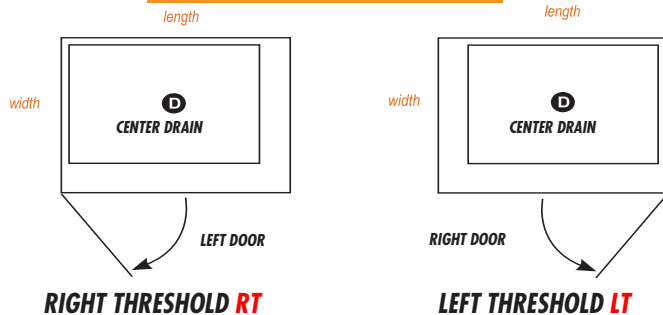

Threshold Options