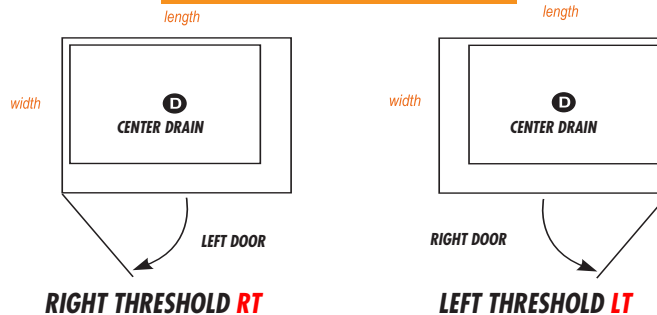

## Threshold Options

BEVELED MINI BRICK NATURAL BUFF LINER & FLOOR

24" X 12" NATURAL BUFF WALLS