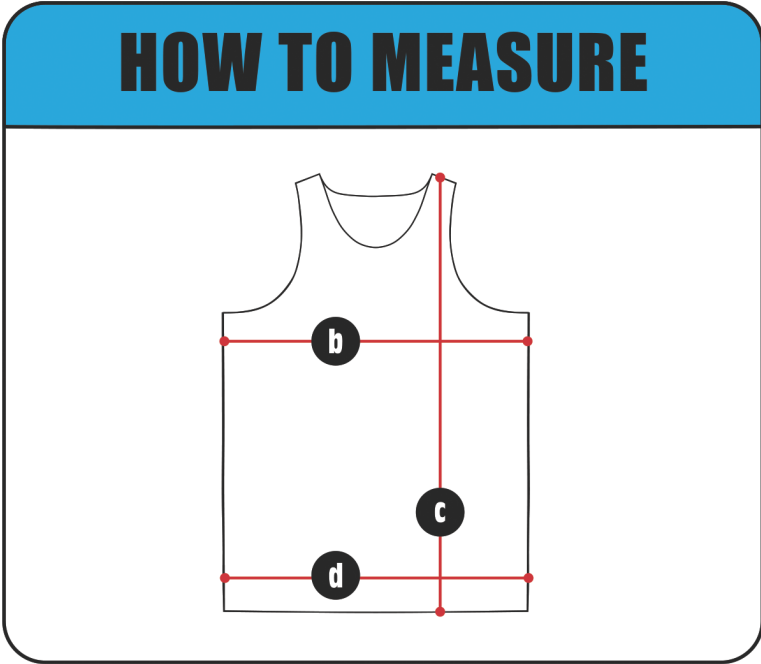

**Tank Tops**

	<b>b</b>	<b>c</b>	<b>d</b>
<b>Size</b>	<b>Chest</b>	<b>Body Length</b>	<b>Waist</b>
S	42	30	42
M	43	30.5	43
L	44	31	44
XL	45	31.5	45