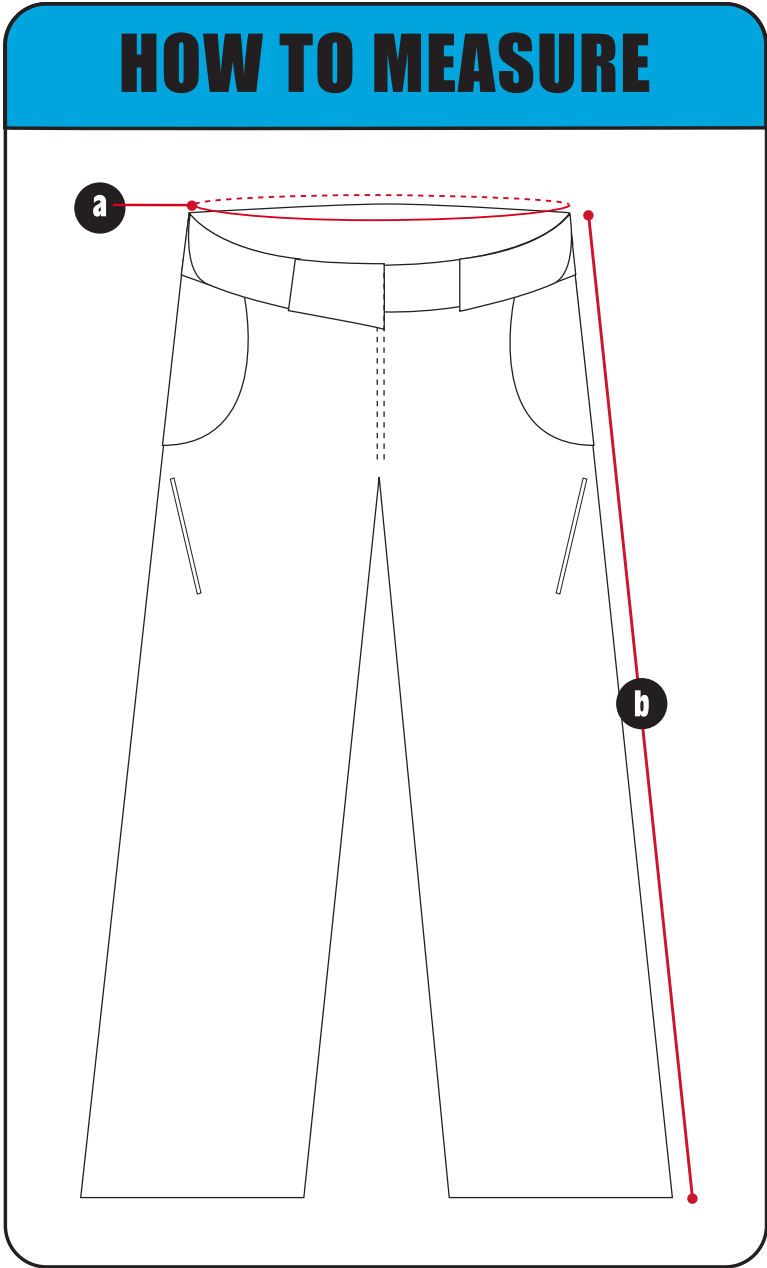

## Long Pants

Size	<b>a</b> Waist Width	<b>b</b> Leg Length
28	31	40
30	33	40.5
32	35	41
34	37	41.5
36	39	42
38	41	42.5