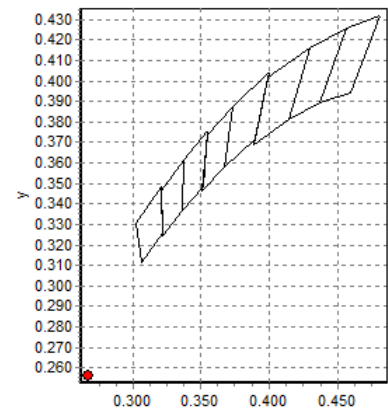

C78.377-2008