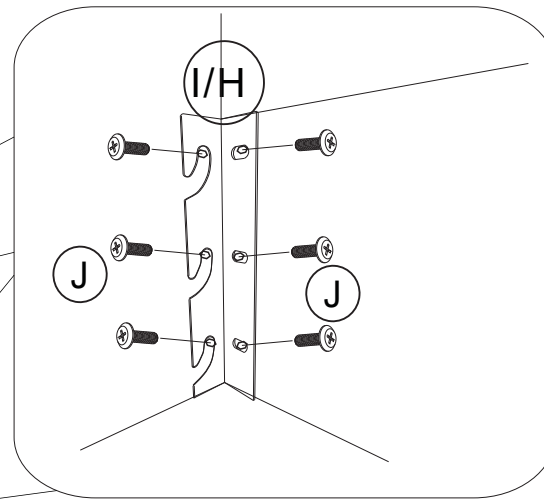

Puffy™ Bed Frame

Parts:

P: x 4

J: x 32
8X20

H: X2

I: X2
18CM

L: x 8

M: x4   Q: x 8

G: x 28   F: x 28