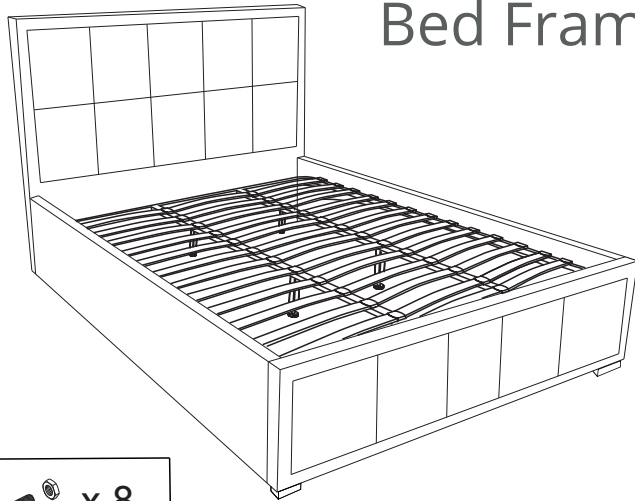

Puffy™ Bed Frame

Parts:

P:  x 4

J:  x 32
8X20

H:  X2

I:  X2
18CM

L:  x 8

M:  x4 Q:  x 8

G:  x 28 F:  x 28

3.

4.

5.

6.