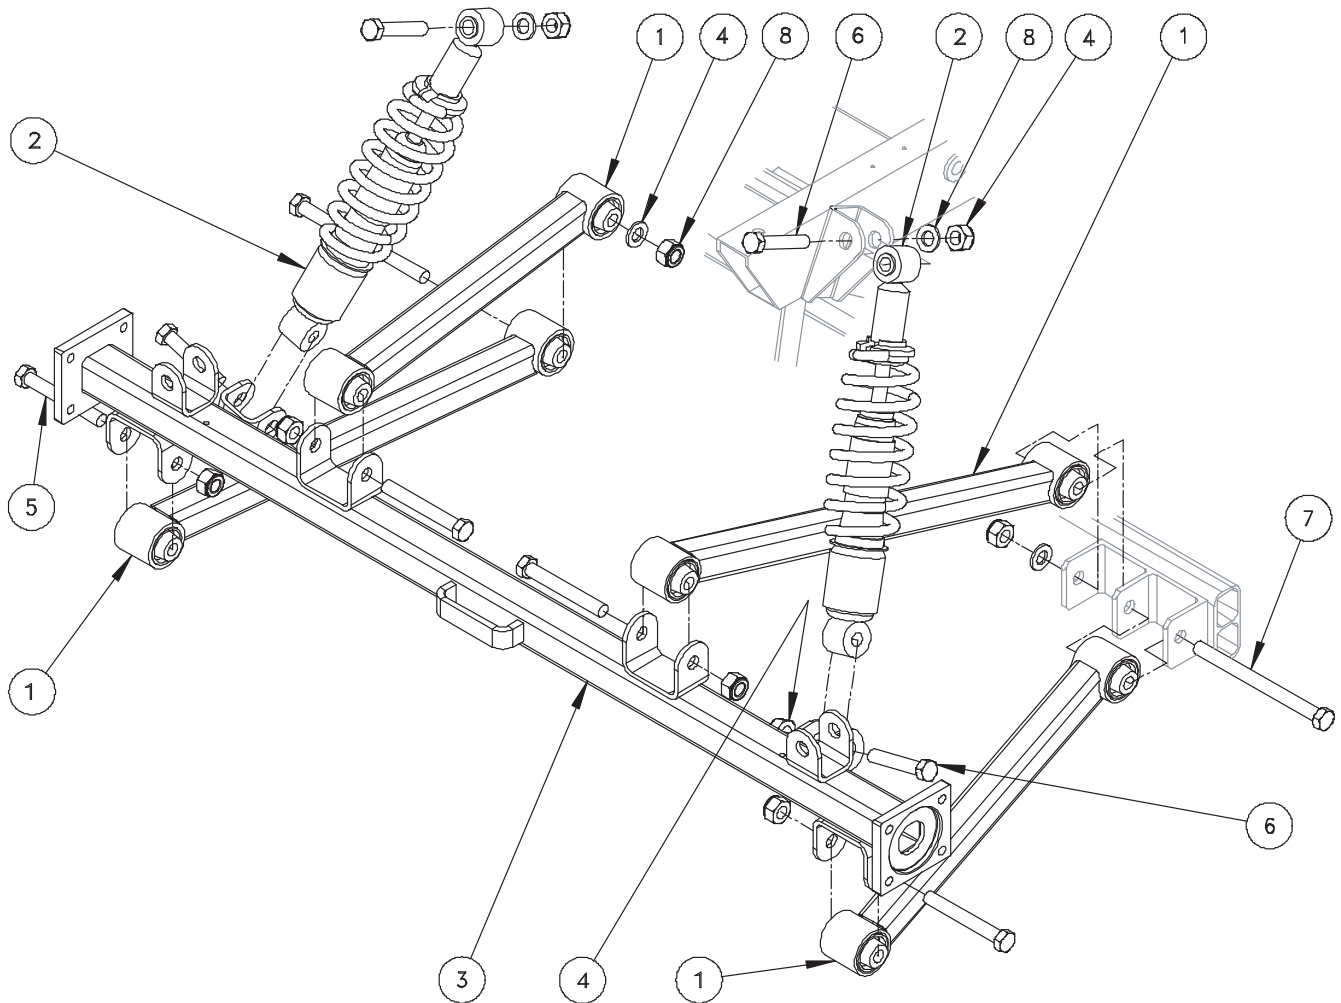

**ASSY, SUSPENSION - FRONT 46 IN WIDE - 10" W/WHEEL END**

<u>ITEM</u>	<u>PART NO.</u>	<u>DESCRIPTION</u>	<u>QTY.</u>
1	0103-00282	ASSY, A-ARM - UPPER LH	1
2	0103-00283	ASSY, A-ARM - UPPER RH	1
3	0103-00284	ASSY, A-ARM - LOWER	2
4	0103-00289	ASSY, SPRING OVER SHOCK	2
5	0103-01214	ASSY, KNUCKLE - RH 10 INCH	1
6	0103-01215	ASSY, KNUCKLE - LH 10 INCH	1
7	0111-01121	ASSY, CALIPER - LOADED	2
8	0116-00491	ASSY, HUB - DISC BRAKE	2
9	0311-01394	DISC, BRAKE - 7.56" DIA	2
10	0521-00023	NUT, HEX - NYLOCK M12 X 1.75 ZN	4
11	0521-00212	NUT, HEX - NYLOCK M10 X 1.5 ZN BLK	8
12	0522-00048	BOLT, HEX - M12 X 1.75 X 55 LG HHCS - GR 10.9 ZN YLW	4
13	0522-00213	BOLT, HEX - M10 X 1.50 X 60 LG HHCS - GR 10.9 ZN BLK	8
14	0522-00246	BOLT, HEX - M10 X 1.50 X 40 LG HHCS - GR 10.9 ZN	4
15	0522-00395	BOLT, SHOULDER M6 X 1 - 6G X 17.8 LG CL 10.9 RC 33-39	8
16	0611-00459	PAD, BRAKE - DISC	4
*	N/A	BOLTS ARE AVAILABLE WITH ITEM 0111-01121 ONLY	

**ASSY, SUSPENSION - FRONT 46 IN WIDE - 12" W/WHEEL END**

ITEM	PART NO.	DESCRIPTION	QTY.
1	0103-00282	ASSY, A-ARM - UPPER LH	1
2	0103-00283	ASSY, A-ARM - UPPER RH	1
3	0103-00284	ASSY, A-ARM - LOWER	2
4	0103-00289	ASSY, SPRING OVER SHOCK	2
5	0103-01216	ASSY, KNUCKLE - RH 12 INCH	1
6	0103-01217	ASSY, KNUCKLE - LH 12 INCH	1
7	0111-01121	ASSY, CALIPER - LOADED	2
8	0116-00491	ASSY, HUB - DISC BRAKE	2
9	0311-01360	DISC, BRAKE - 9.21" DIA	2
10	0521-00023	NUT, HEX - NYLOCK M12 X 1.75 ZN	4
11	0521-00212	NUT, HEX - NYLOCK M10 X 1.5 ZN BLK	8
12	0522-00048	BOLT, HEX - M12 X 1.75 X 55 LG HHCS - GR 10.9 ZN YLW	4
13	0522-00213	BOLT, HEX - M10 X 1,50 X 60 LG HHCS - GR 10.9 ZN BLK	8
14	0522-00246	BOLT, HEX - M10 X 1.50 X 40 LG HHCS - GR 10.9 ZN	4
15	0522-00395	BOLT, SHOULDER M6 X 1 - 6G X 17.8 LG CL 10.9 RC 33-39	8
16	0611-00459	PAD, BRAKE - DISC	4
*	N/A	BOLTS ARE AVAILABLE WITH ITEM 0111-01121 ONLY	