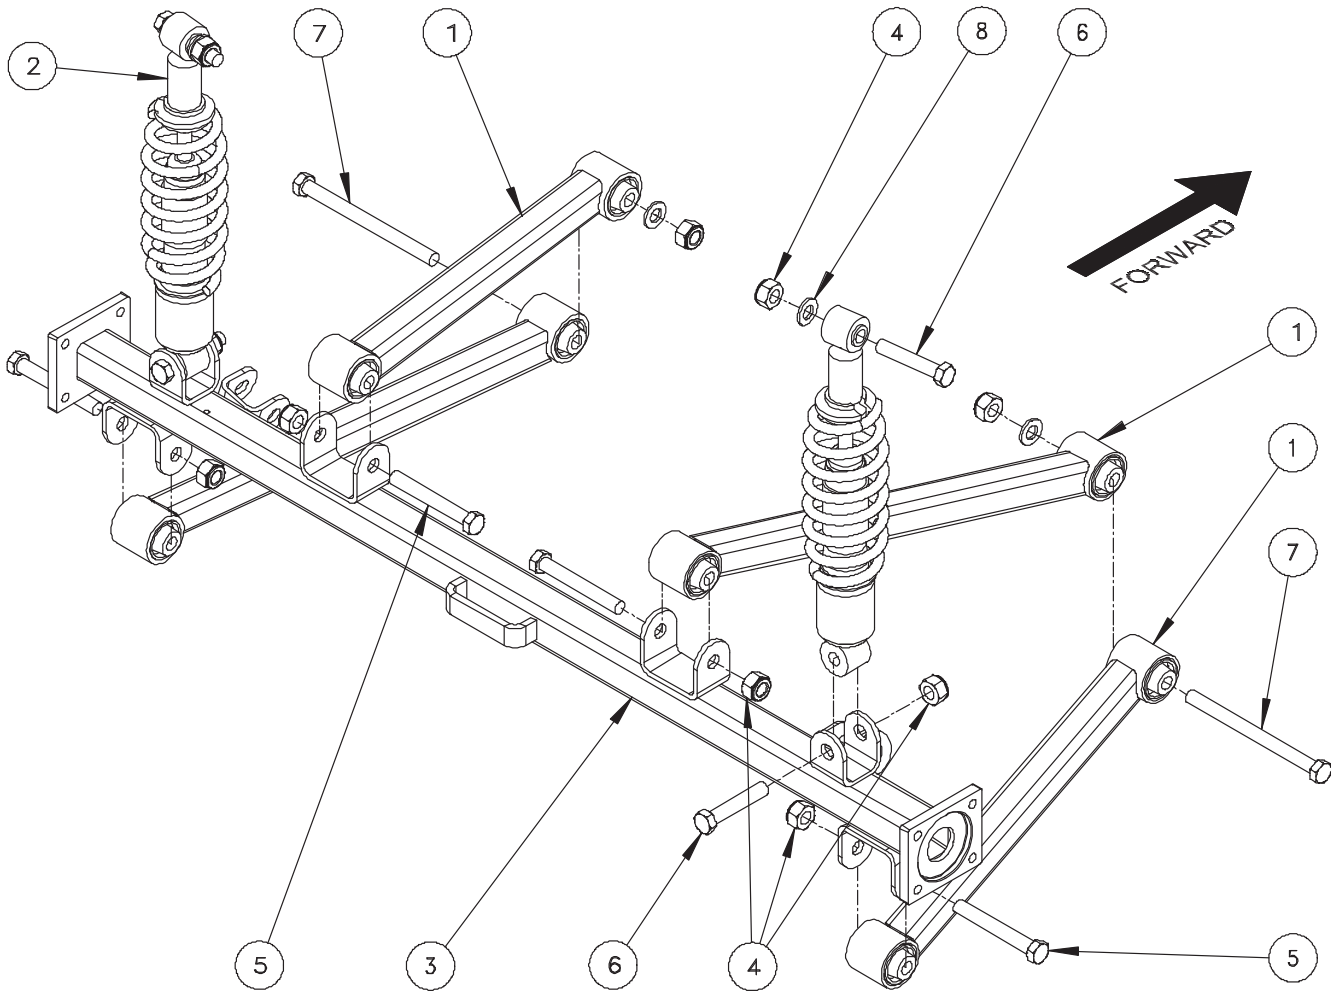

ASSY, SUSPENSION-REAR LNGBCK 06

<u>ITEM</u>	<u>PART NO.</u>	<u>DESCRIPTION</u>	<u>QTY.</u>
1	0102-01035	ASSY, ARM TRAILING	4
2	0103-00013	ASSY, SHOCK SPRING OVER SHOCK -	2
3	0202-00157	WELD REAR AXLE TRAILING ARM	1
4	0521-00023	NUT, HEX - NYLOCK M12 X 1.75 ZN	10
5	0522-00044	BOLT, HEX - M12 X 1.75 X 90 LG HHCS - GR 10.9 ZN YLW	4
6	0522-00046	BOLT, HEX - M12 X 1.75 X 65 LG HHCS - GR 10.9 ZN YLW	4
7	0522-00366	BOLT, HEX - M12 X 1.75 X 150 LG HHCS - GR 10.9 Z	2
8	0524-00115	WASHER, FLAT - M12 13mm ID X 24mm OD X 2.5mm THK	4