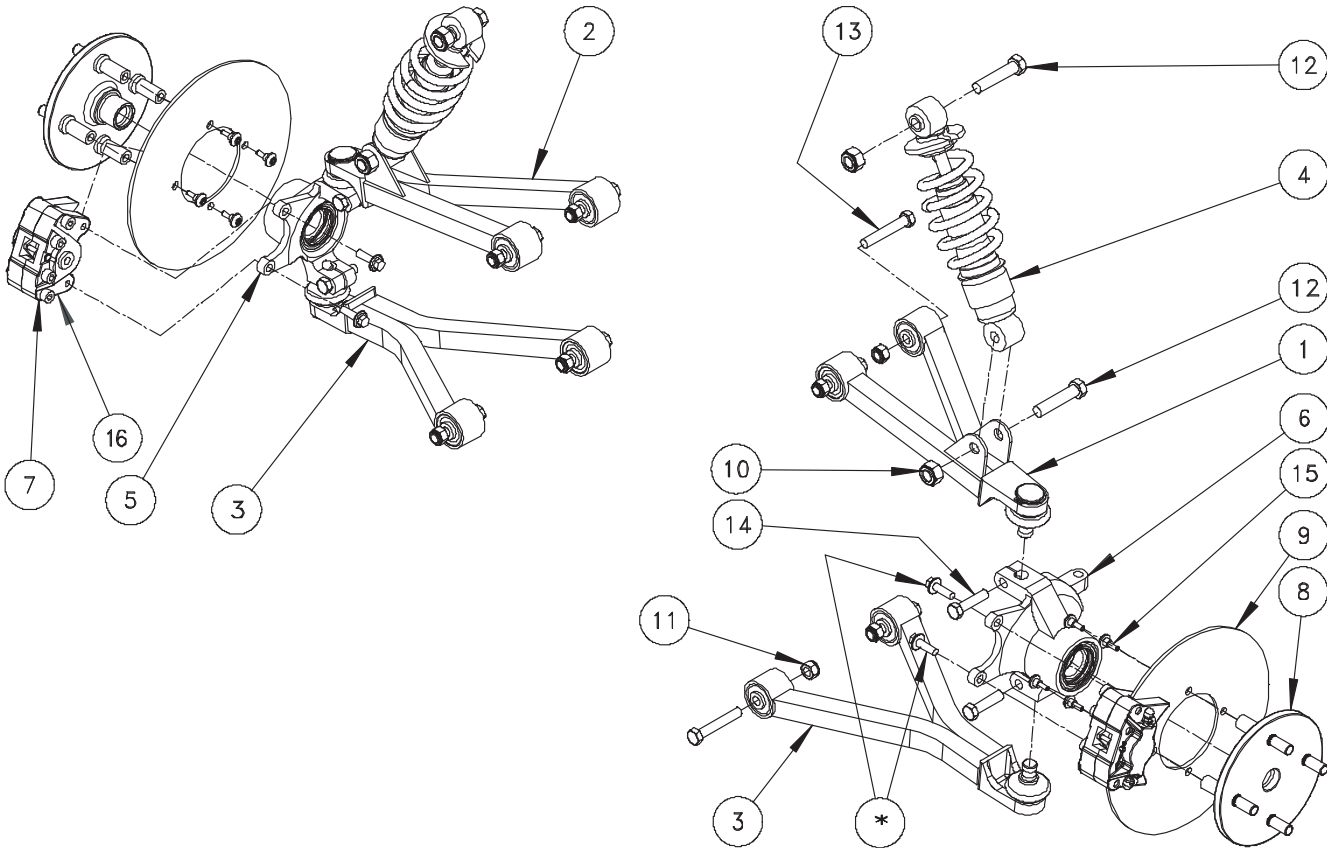

**ASSY, SUSPENSION - FRONT 46 IN WIDE - 10" W/WHEEL END**

<u>ITEM</u>	<u>PART NO.</u>	<u>DESCRIPTION</u>	<u>QTY.</u>
1	0103-00282	ASSY, A-ARM - UPPER LH	1
2	0103-00283	ASSY, A-ARM - UPPER RH	1
3	0103-00284	ASSY, A-ARM - LOWER	2
4	0103-00289	ASSY, SPRING OVER SHOCK	2
5	0103-01214	ASSY, KNUCKLE - RH 10 INCH	1
6	0103-01215	ASSY, KNUCKLE - LH 10 INCH	1
7	0111-01121	ASSY, CALIPER - LOADED	2
8	0116-00491	ASSY, HUB - DISC BRAKE	2
9	0311-01394	DISC, BRAKE - 7.56" DIA	2
10	0521-00023	NUT, HEX - NYLOCK M12 X 1.75 ZN	4
11	0521-00212	NUT, HEX - NYLOCK M10 X 1.5 ZN BLK	8
12	0522-00048	BOLT, HEX - M12 X 1.75 X 55 LG HHCS - GR 10.9 ZN YLW	4
13	0522-00213	BOLT, HEX - M10 X 1.50 X 60 LG HHCS - GR 10.9 ZN BLK	8
14	0522-00246	BOLT, HEX - M10 X 1.50 X 40 LG HHCS - GR 10.9 ZN	4
15	0522-00395	BOLT, SHOULDER M6 X 1 - 6G X 17.8 LG CL 10.9 RC 33-39	8
16	0611-00459	PAD, BRAKE - DISC	4
*	N/A	BOLTS ARE AVAILABLE WITH ITEM 0111-01121 ONLY	

**ASSY, SUSPENSION - FRONT 46 IN WIDE - 12" W/WHEEL END**

ITEM	PART NO.	DESCRIPTION	QTY.
1	0103-00282	ASSY, A-ARM - UPPER LH	1
2	0103-00283	ASSY, A-ARM - UPPER RH	1
3	0103-00284	ASSY, A-ARM - LOWER	2
4	0103-00289	ASSY, SPRING OVER SHOCK	2
5	0103-01216	ASSY, KNUCKLE - RH 12 INCH	1
6	0103-01217	ASSY, KNUCKLE - LH 12 INCH	1
7	0111-01121	ASSY, CALIPER - LOADED	2
8	0116-00491	ASSY, HUB - DISC BRAKE	2
9	0311-01360	DISC, BRAKE - 9.21" DIA	2
10	0521-00023	NUT, HEX - NYLOCK M12 X 1.75 ZN	4
11	0521-00212	NUT, HEX - NYLOCK M10 X 1.5 ZN BLK	8
12	0522-00048	BOLT, HEX - M12 X 1.75 X 55 LG HHCS - GR 10.9 ZN YLW	4
13	0522-00213	BOLT, HEX - M10 X 1,50 X 60 LG HHCS - GR 10.9 ZN BLK	8
14	0522-00246	BOLT, HEX - M10 X 1.50 X 40 LG HHCS - GR 10.9 ZN	4
15	0522-00395	BOLT, SHOULDER M6 X 1 - 6G X 17.8 LG CL 10.9 RC 33-39	8
16	0611-00459	PAD, BRAKE - DISC	4
*	N/A	BOLTS ARE AVAILABLE WITH ITEM 0111-01121 ONLY	