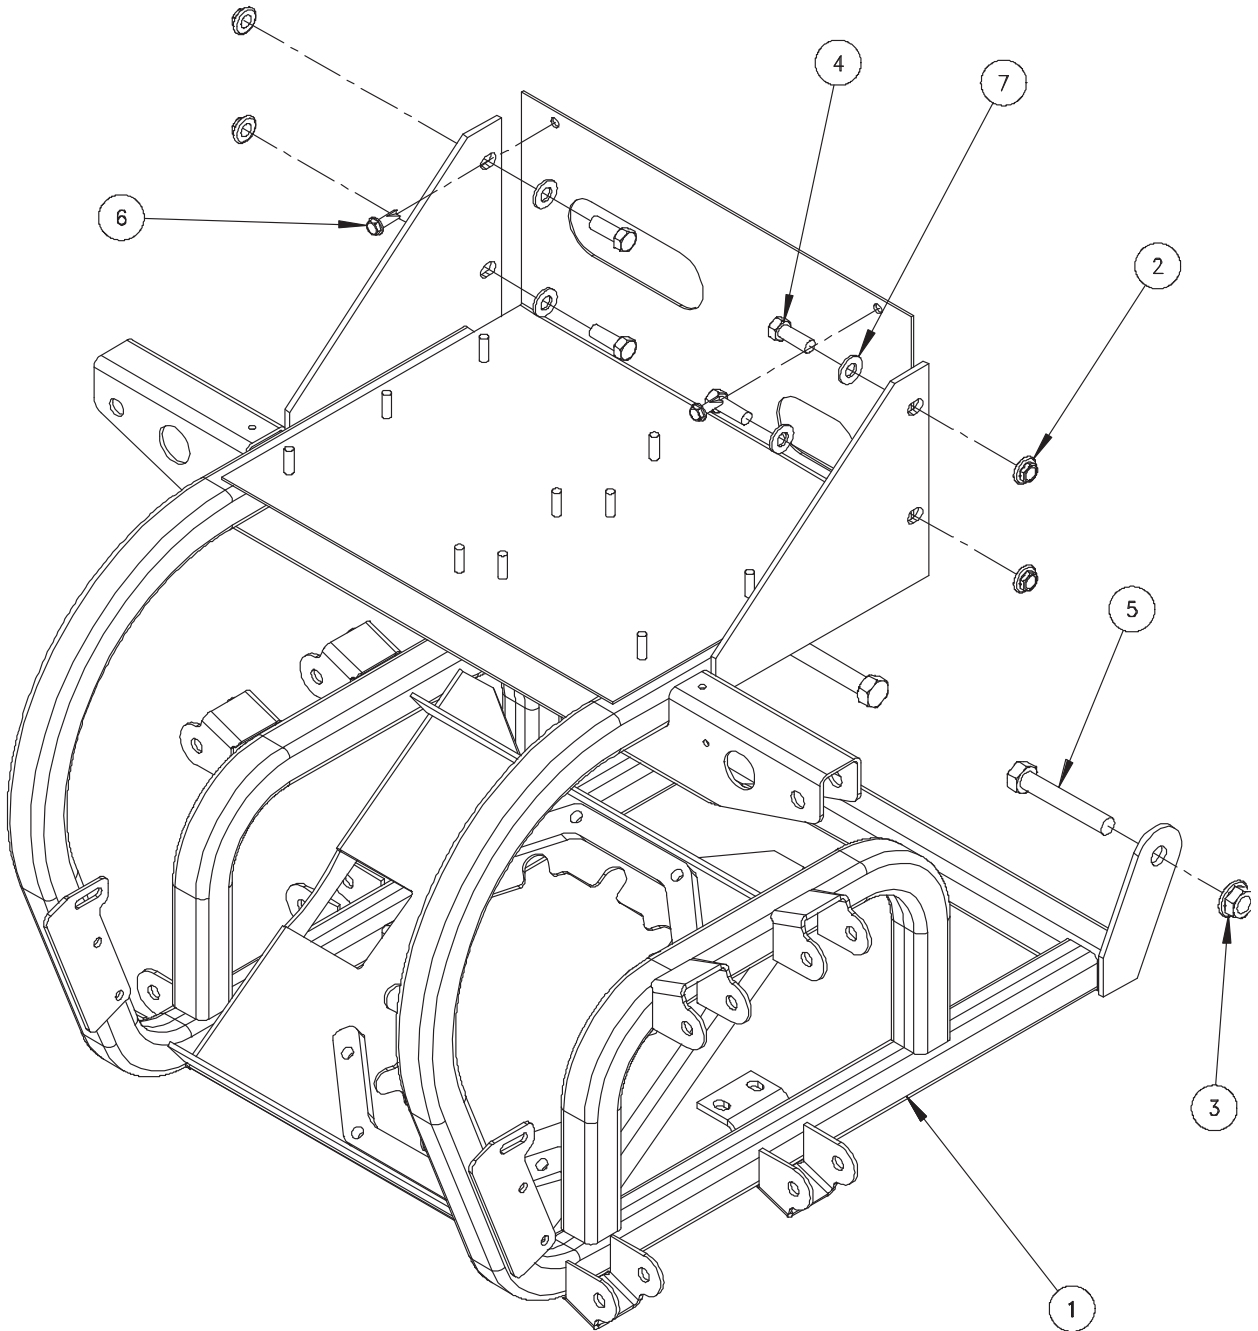

1

WELDMENT, FRAME - 2 PASS

<u>ITEM</u>	<u>PART NO.</u>	<u>DESCRIPTION</u>	<u>QTY.</u>
1	0201-00102	WELDMENT, FRAME - 2 PASS -	1

1

WELDMENT, FRAME - 4 PASS

<u>ITEM</u>	<u>PART NO.</u>	<u>DESCRIPTION</u>	<u>QTY.</u>
1	0201-00103	WELDMENT, FRAME - 4 PASS	1

1

WELDMENT, FRAME - LG BACK UTILITY

<u>ITEM</u>	<u>PART NO.</u>	<u>DESCRIPTION</u>	<u>QTY.</u>
1	0201-00104	WELDMENT, FRAME - LG BACK UTILITY -	1

ASSY, SUPPORT FRAME - FRONT 46 IN WIDE

<u>ITEM</u>	<u>PART NO.</u>	<u>DESCRIPTION</u>	<u>QTY.</u>
1	0201-00171	WLD, SUPPORT FRAME - FRONT	1
2	0521-00100	NUT, HEX FLANGE 3/8-16 UNC GR 6 TECH LOCK	4
3	0521-00120	NUT, HEX FLANGE 1/2-13 SPIRALOCK	2
4	0522-00063	BOLT, HEX - 3/8-16 UNC x 1.0 LG GR 5 ZINC PLATED	4
5	0522-00076	BOLT, HEX - 1/2 - 13 UNC X 3.0 GR 8 ZN YL ZINC PLATED	2
6	0523-00032	SCREW, HEX - WHSD 1/4 X .75 ZN - -	2
7	0524-00009	WASHER, FLAT - 3/8 SAE .406 ID X .8125 OD X .080 THK ZN	4