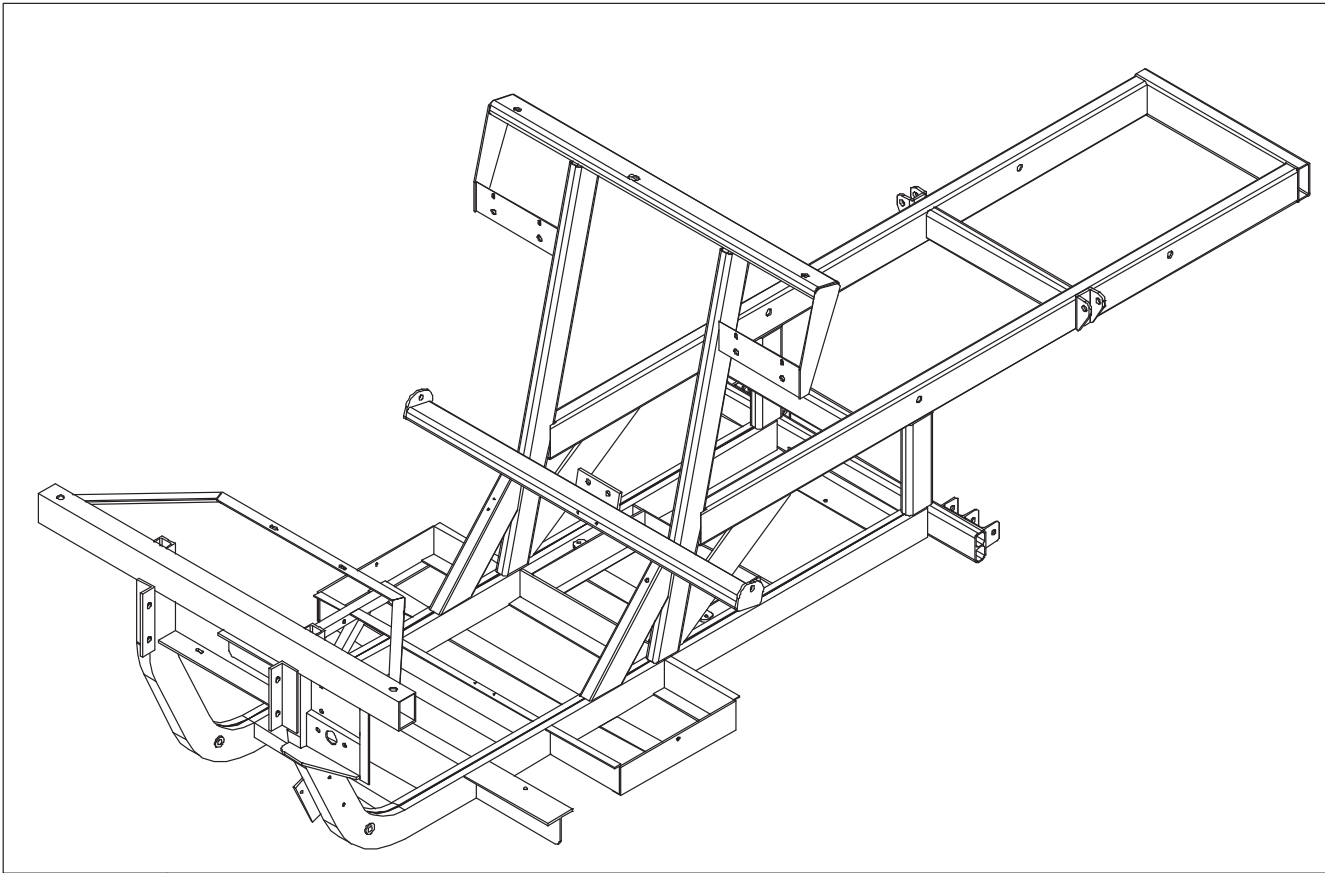

1

WELDMENT, FRAME - 2 PASS

<u>ITEM</u>	<u>PART NO.</u>	<u>DESCRIPTION</u>	<u>QTY.</u>
1	0201-00102	WELDMENT, FRAME - 2 PASS -	1

1

WELDMENT, FRAME - 4 PASS

<u>ITEM</u>	<u>PART NO.</u>	<u>DESCRIPTION</u>	<u>QTY.</u>
1	0201-00103	WELDMENT, FRAME - 4 PASS	1

1

WELDMENT, FRAME - LG BACK UTILITY

<u>ITEM</u>	<u>PART NO.</u>	<u>DESCRIPTION</u>	<u>QTY.</u>
1	0201-00104	WELDMENT, FRAME - LG BACK UTILITY -	1

ASSY, SUPPORT FRAME - FRONT 46 IN WIDE

<u>ITEM</u>	<u>PART NO.</u>	<u>DESCRIPTION</u>	<u>QTY.</u>
1	0201-00171	WLD, SUPPORT FRAME - FRONT	1
2	0521-00100	NUT, HEX FLANGE 3/8-16 UNC GR 6 TECH LOCK	4
3	0521-00120	NUT, HEX FLANGE 1/2-13 SPIRALOCK	2
4	0522-00063	BOLT, HEX - 3/8-16 UNC x 1.0 LG GR 5 ZINC PLATED	4
5	0522-00076	BOLT, HEX - 1/2 - 13 UNC X 3.0 GR 8 ZN YL ZINC PLATED	2
6	0523-00032	SCREW, HEX - WHSD 1/4 X .75 ZN - -	2
7	0524-00009	WASHER, FLAT - 3/8 SAE .406 ID X .8125 OD X .080 THK ZN	4