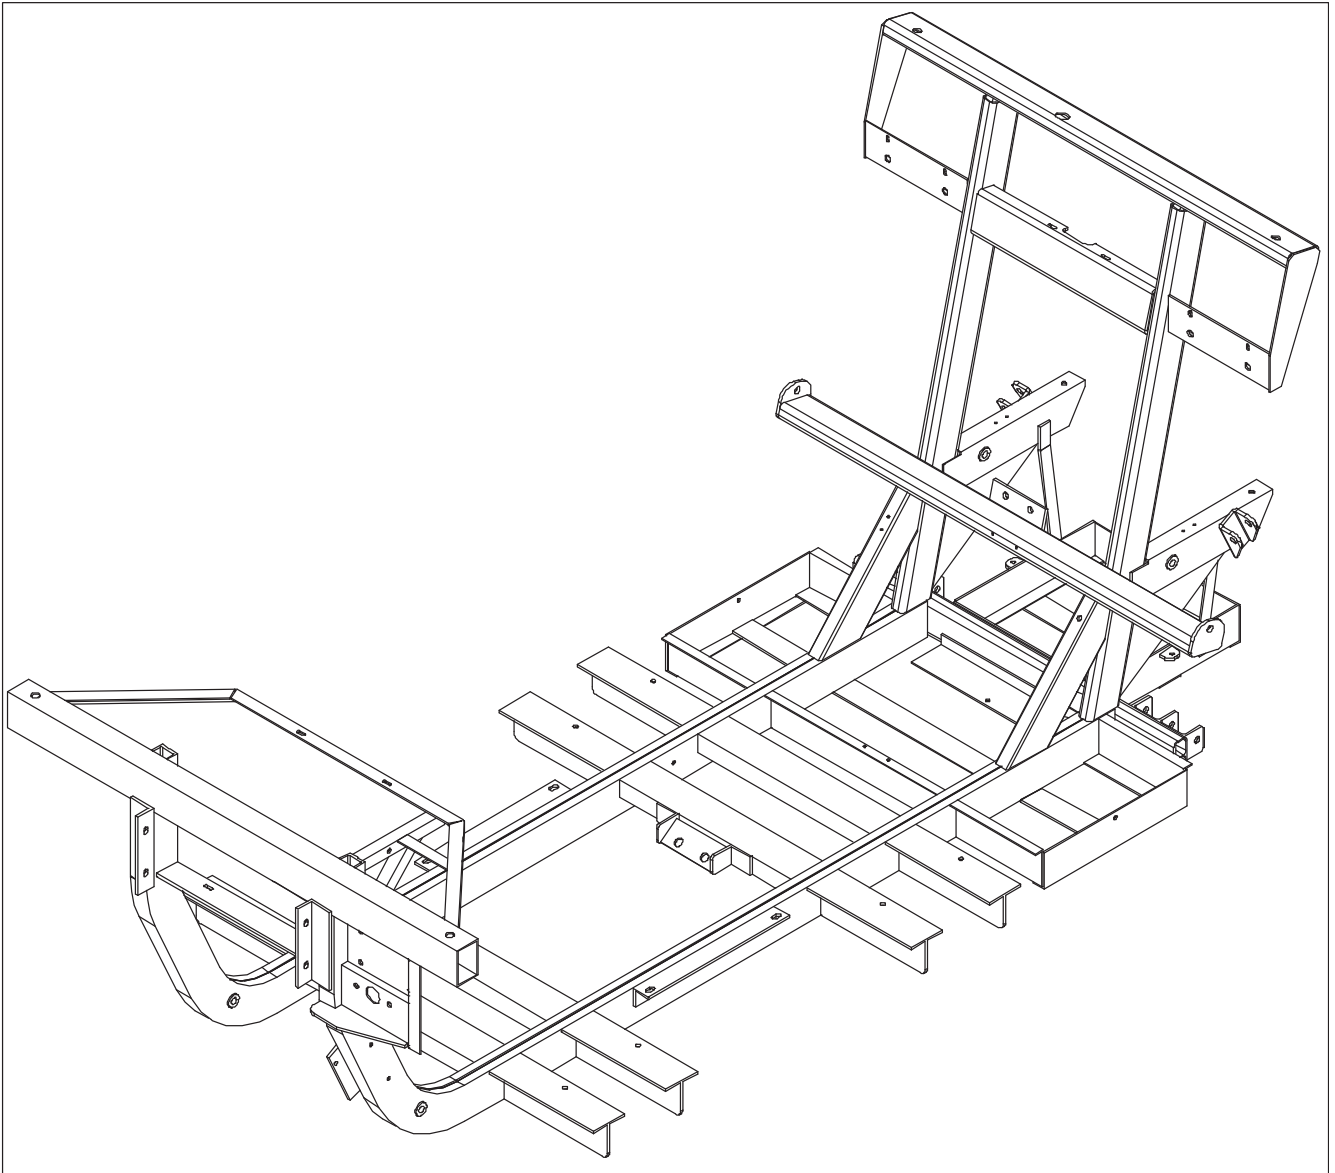

1

WELDMENT, FRAME - 2 PASS

<u>ITEM</u>	<u>PART NO.</u>	<u>DESCRIPTION</u>	<u>QTY.</u>
1	0201-00102	WELDMENT, FRAME - 2 PASS -	1

1

WELDMENT, FRAME - 4 PASS

<u>ITEM</u>	<u>PART NO.</u>	<u>DESCRIPTION</u>	<u>QTY.</u>
1	0201-00103	WELDMENT, FRAME - 4 PASS	1

1

WELDMENT, FRAME - LG BACK UTILITY

<u>ITEM</u>	<u>PART NO.</u>	<u>DESCRIPTION</u>	<u>QTY.</u>
1	0201-00104	WELDMENT, FRAME - LG BACK UTILITY -	1

ASSY, SUPPORT FRAME - FRONT 46 IN WIDE

<u>ITEM</u>	<u>PART NO.</u>	<u>DESCRIPTION</u>	<u>QTY.</u>
1	0201-00171	WLD, SUPPORT FRAME - FRONT	1
2	0521-00100	NUT, HEX FLANGE 3/8-16 UNC GR 6 TECH LOCK	4
3	0521-00120	NUT, HEX FLANGE 1/2-13 SPIRALOCK	2
4	0522-00063	BOLT, HEX - 3/8-16 UNC x 1.0 LG GR 5 ZINC PLATED	4
5	0522-00076	BOLT, HEX - 1/2 - 13 UNC X 3.0 GR 8 ZN YL ZINC PLATED	2
6	0523-00032	SCREW, HEX - WHSD 1/4 X .75 ZN - -	2
7	0524-00009	WASHER, FLAT - 3/8 SAE .406 ID X .8125 OD X .080 THK ZN	4