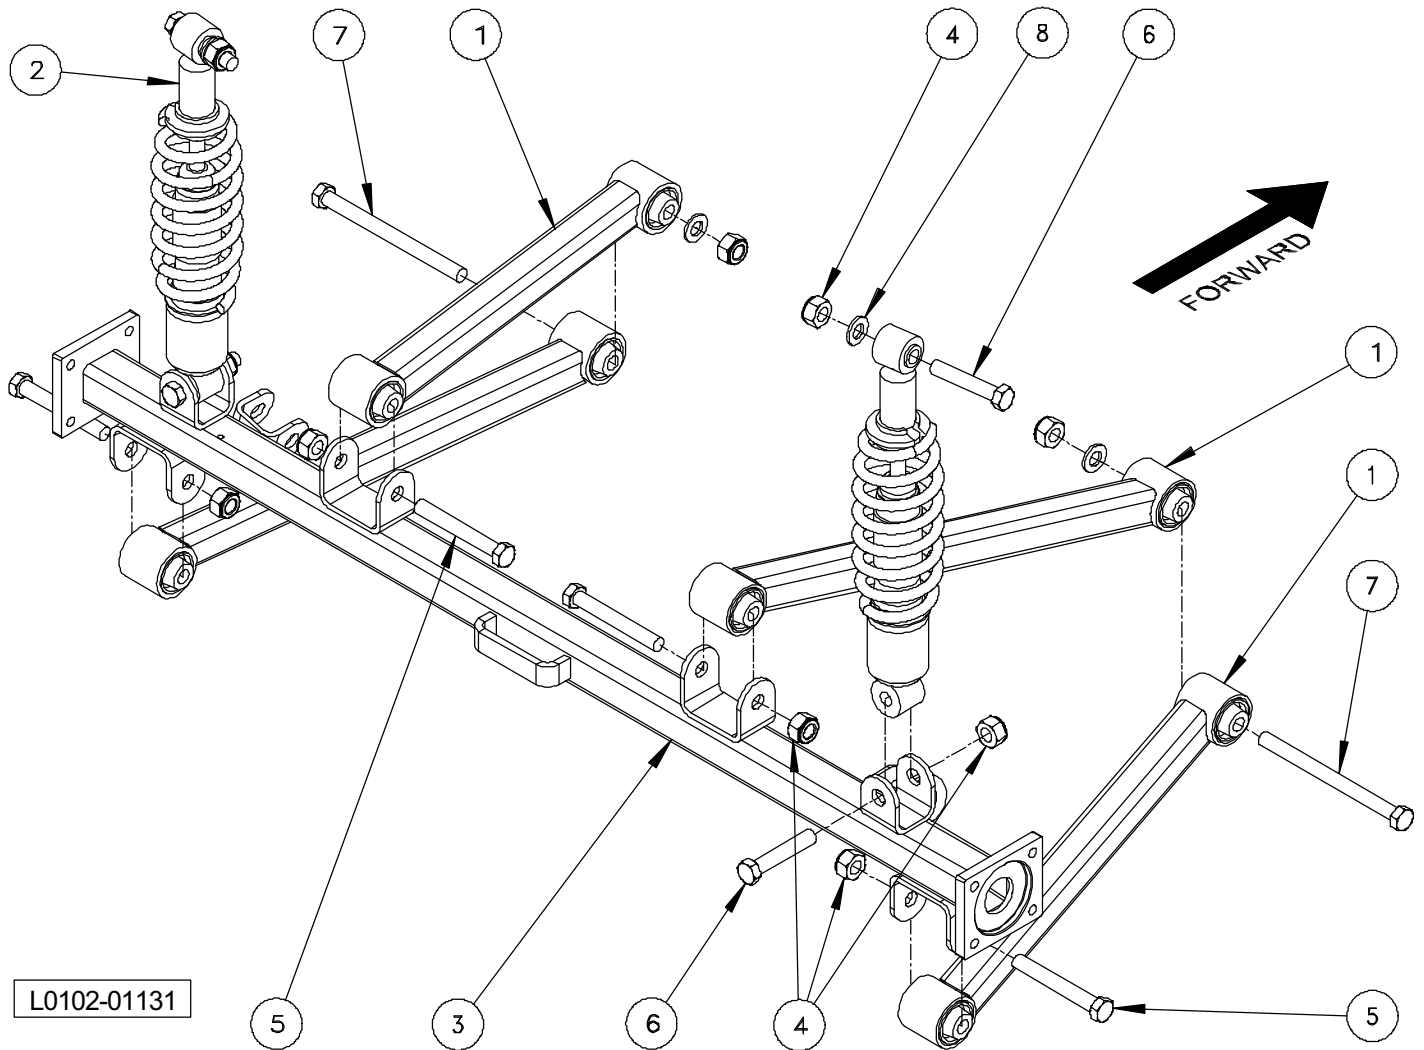

L0102-01131

ASSY, SUSPENSION-REAR LNGBCK 05

<u>ITEM</u>	<u>PART NO.</u>	<u>DESCRIPTION</u>	<u>QTY.</u>
1	0102-01035	ASSY, ARM TRAILING	4
2	0103-00013	ASSY, SHOCK SPRING OVER SHOCK -	2
3	0202-00157	WELD REAR AXLE TRAILING ARM	1
4	0521-00023	NUT, HEX - NYLOCK M12 X 1.75 ZN	10
5	0522-00044	BOLT, HEX - M12 X 1.75 X 90 LG HHCS - GR 10.9 ZN YLW	4
6	0522-00046	BOLT, HEX - M12 X 1.75 X 65 LG HHCS - GR 10.9 ZN YLW	4
7	0522-00366	BOLT, HEX - M12 X 1.75 X 150 LG HHCS - GR 10.9 Z	2
8	0524-00115	WASHER, FLAT - M12 13mm ID X 24mm OD X 2.5mm THK	4