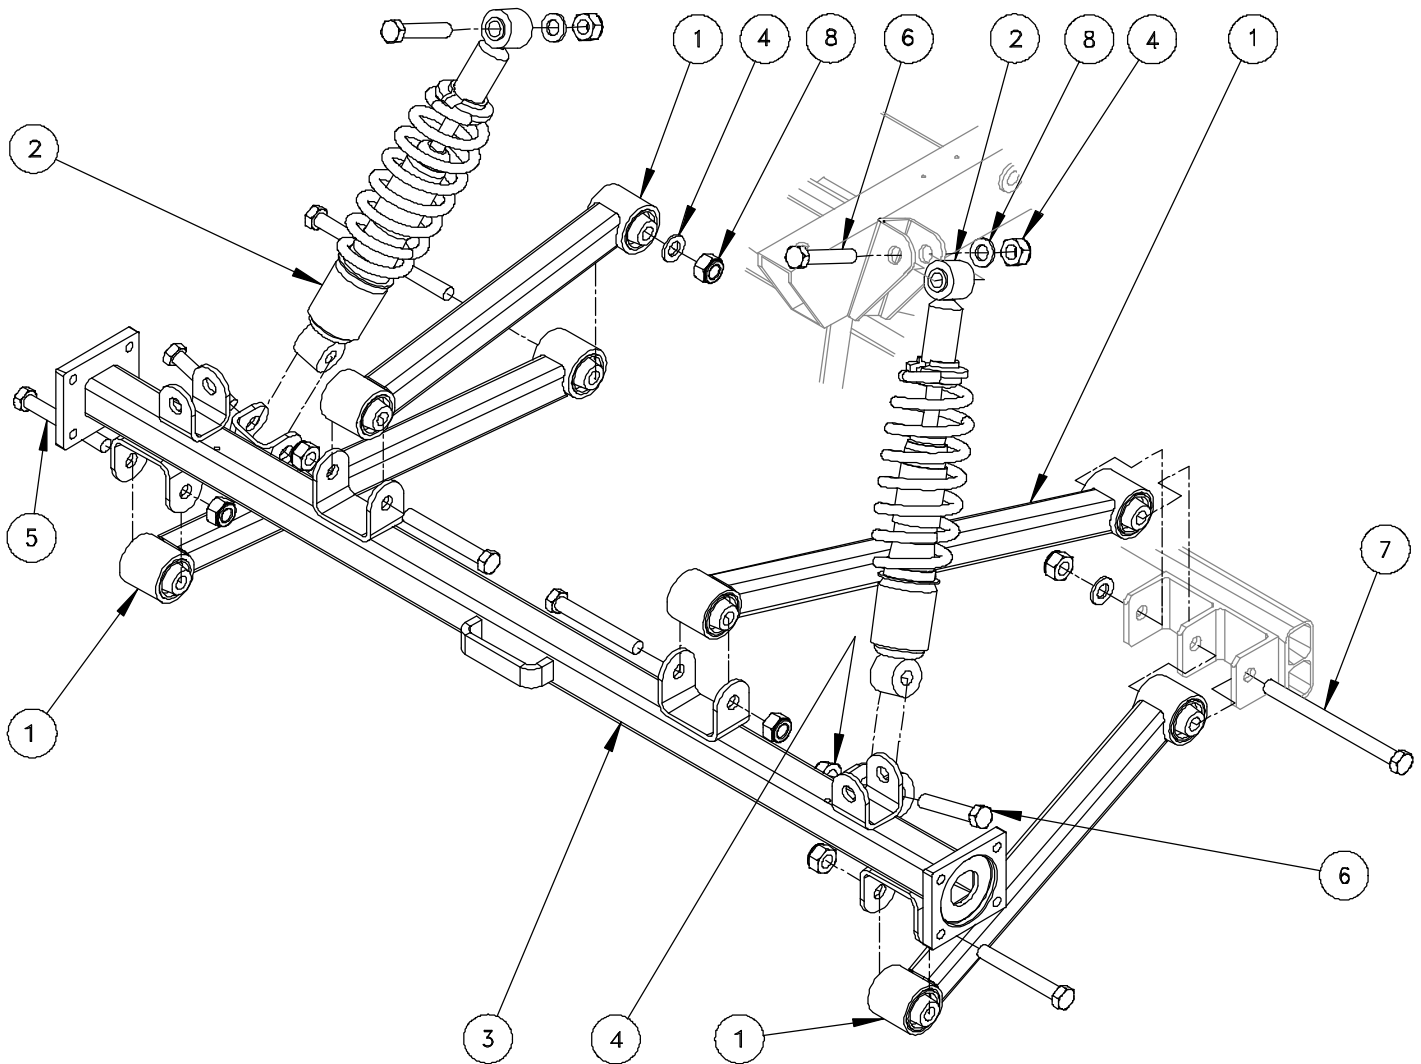

ASSY, SUSPENSION - FRONT 46 IN WIDE - 10" WWHEEL END

<u>ITEM</u>	<u>PART NO.</u>	<u>DESCRIPTION</u>	<u>QTY.</u>
1	0103-00282	ASSY, A-ARM - UPPER LH	1
2	0103-00283	ASSY, A-ARM - UPPER RH	1
3	0103-00284	ASSY, A-ARM - LOWER	2
4	0103-00289	ASSY, SPRING OVER SHOCK	2
5	0103-01214	ASSY, KNUCKLE - RH 10 INCH	1
6	0103-01215	ASSY, KNUCKLE - LH 10 INCH	1
7	0111-01121	ASSY, CALIPER - LOADED	2
8	0116-00491	ASSY, HUB - DISC BRAKE	2
9	0311-01394	DISC, BRAKE - 7.56" DIA	2
10	0521-00023	NUT, HEX - NYLOCK M12 X 1.75 ZN	4
11	0521-00212	NUT, HEX - NYLOCK M10 X 1.5 ZN BLK	8
12	0522-00048	BOLT, HEX - M12 X 1.75 X 55 LG HHCS - GR 10.9 ZN YLW	4
13	0522-00213	BOLT, HEX - M10 X 1.50 X 60 LG HHCS - GR 10.9 ZN BLK	8
14	0522-00246	BOLT, HEX - M10 X 1.50 X 40 LG HHCS - GR 10.9 ZN	4
15	0522-00395	BOLT, SHOULDER M6 X 1 - 6G X 17.8 LG CL 10.9 RC 33-39	8

L0103-01229

ASSY, SUSPENSION - FRONT 46 IN WIDE - 12" W/WHEEL END

<u>ITEM</u>	<u>PART NO.</u>	<u>DESCRIPTION</u>	<u>QTY.</u>
1	0103-00282	ASSY, A-ARM - UPPER LH	1
2	0103-00283	ASSY, A-ARM - UPPER RH	1
3	0103-00284	ASSY, A-ARM - LOWER	2
4	0103-00289	ASSY, SPRING OVER SHOCK	2
5	0103-01216	ASSY, KNUCKLE - RH 12 INCH	1
6	0103-01217	ASSY, KNUCKLE - LH 12 INCH	1
7	0111-01121	ASSY, CALIPER - LOADED	2
8	0116-00491	ASSY, HUB - DISC BRAKE	2
9	0311-01360	DISC, BRAKE - 9.21" DIA	2
10	0521-00023	NUT, HEX - NYLOCK M12 X 1.75 ZN	4
11	0521-00212	NUT, HEX - NYLOCK M10 X 1.5 ZN BLK	8
12	0522-00048	BOLT, HEX - M12 X 1.75 X 55 LG HHCS - GR 10.9 ZN YLW	4
13	0522-00213	BOLT, HEX - M10 X 1.50 X 60 LG HHCS - GR 10.9 ZN BLK	8
14	0522-00246	BOLT, HEX - M10 X 1.50 X 40 LG HHCS - GR 10.9 ZN	4
15	0522-00395	BOLT, SHOULDER M6 X 1 - 6G X 17.8 LG CL 10.9 RC 33-39	8
*	N/A	BOLTS ARE AVAILABLE WITH ITEM 0111-01121 ONLY	