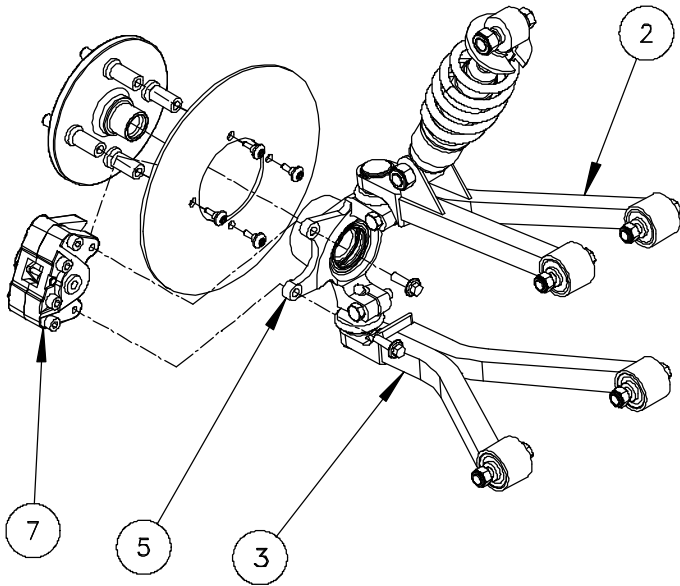

ASSY, SUSPENSION - FRONT 46 IN WIDE - 10" WWHEEL END

<u>ITEM</u>	<u>PART NO.</u>	<u>DESCRIPTION</u>	<u>QTY.</u>
1	0103-00282	ASSY, A-ARM - UPPER LH	1
2	0103-00283	ASSY, A-ARM - UPPER RH	1
3	0103-00284	ASSY, A-ARM - LOWER	2
4	0103-00289	ASSY, SPRING OVER SHOCK	2
5	0103-01214	ASSY, KNUCKLE - RH 10 INCH	1
6	0103-01215	ASSY, KNUCKLE - LH 10 INCH	1
7	0111-01121	ASSY, CALIPER - LOADED	2
8	0116-00491	ASSY, HUB - DISC BRAKE	2
9	0311-01394	DISC, BRAKE - 7.56" DIA	2
10	0521-00023	NUT, HEX - NYLOCK M12 X 1.75 ZN	4
11	0521-00212	NUT, HEX - NYLOCK M10 X 1.5 ZN BLK	8
12	0522-00048	BOLT, HEX - M12 X 1.75 X 55 LG HHCS - GR 10.9 ZN YLW	4
13	0522-00213	BOLT, HEX - M10 X 1.50 X 60 LG HHCS - GR 10.9 ZN BLK	8
14	0522-00246	BOLT, HEX - M10 X 1.50 X 40 LG HHCS - GR 10.9 ZN	4
15	0522-00395	BOLT, SHOULDER M6 X 1 - 6G X 17.8 LG CL 10.9 RC 33-39	8

L0103-01229

ASSY, SUSPENSION - FRONT 46 IN WIDE - 12" W/WHEEL END

<u>ITEM</u>	<u>PART NO.</u>	<u>DESCRIPTION</u>	<u>QTY.</u>
1	0103-00282	ASSY, A-ARM - UPPER LH	1
2	0103-00283	ASSY, A-ARM - UPPER RH	1
3	0103-00284	ASSY, A-ARM - LOWER	2
4	0103-00289	ASSY, SPRING OVER SHOCK	2
5	0103-01216	ASSY, KNUCKLE - RH 12 INCH	1
6	0103-01217	ASSY, KNUCKLE - LH 12 INCH	1
7	0111-01121	ASSY, CALIPER - LOADED	2
8	0116-00491	ASSY, HUB - DISC BRAKE	2
9	0311-01360	DISC, BRAKE - 9.21" DIA	2
10	0521-00023	NUT, HEX - NYLOCK M12 X 1.75 ZN	4
11	0521-00212	NUT, HEX - NYLOCK M10 X 1.5 ZN BLK	8
12	0522-00048	BOLT, HEX - M12 X 1.75 X 55 LG HHCS - GR 10.9 ZN YLW	4
13	0522-00213	BOLT, HEX - M10 X 1.50 X 60 LG HHCS - GR 10.9 ZN BLK	8
14	0522-00246	BOLT, HEX - M10 X 1.50 X 40 LG HHCS - GR 10.9 ZN	4
15	0522-00395	BOLT, SHOULDER M6 X 1 - 6G X 17.8 LG CL 10.9 RC 33-39	8
*	N/A	BOLTS ARE AVAILABLE WITH ITEM 0111-01121 ONLY	