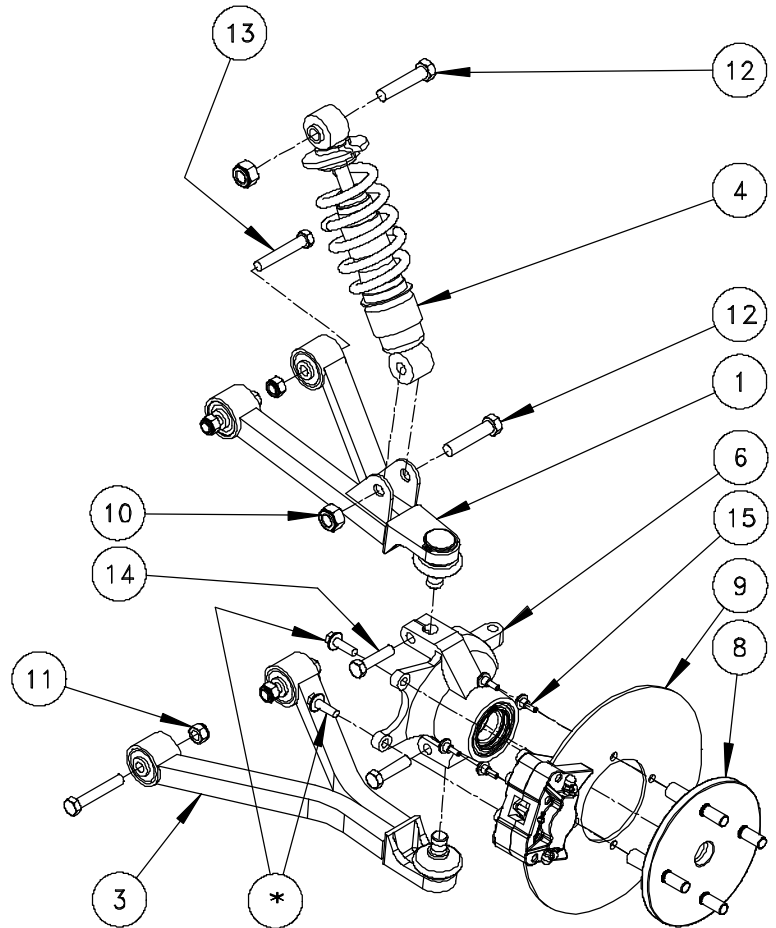

ASSY, SUSPENSION - FRONT 46 IN WIDE - 10" WWHEEL END

<u>ITEM</u>	<u>PART NO.</u>	<u>DESCRIPTION</u>	<u>QTY.</u>
1	0103-00282	ASSY, A-ARM - UPPER LH	1
2	0103-00283	ASSY, A-ARM - UPPER RH	1
3	0103-00284	ASSY, A-ARM - LOWER	2
4	0103-00289	ASSY, SPRING OVER SHOCK	2
5	0103-01214	ASSY, KNUCKLE - RH 10 INCH	1
6	0103-01215	ASSY, KNUCKLE - LH 10 INCH	1
7	0111-01121	ASSY, CALIPER - LOADED	2
8	0116-00491	ASSY, HUB - DISC BRAKE	2
9	0311-01394	DISC, BRAKE - 7.56" DIA	2
10	0521-00023	NUT, HEX - NYLOCK M12 X 1.75 ZN	4
11	0521-00212	NUT, HEX - NYLOCK M10 X 1.5 ZN BLK	8
12	0522-00048	BOLT, HEX - M12 X 1.75 X 55 LG HHCS - GR 10.9 ZN YLW	4
13	0522-00213	BOLT, HEX - M10 X 1.50 X 60 LG HHCS - GR 10.9 ZN BLK	8
14	0522-00246	BOLT, HEX - M10 X 1.50 X 40 LG HHCS - GR 10.9 ZN	4
15	0522-00395	BOLT, SHOULDER M6 X 1 - 6G X 17.8 LG CL 10.9 RC 33-39	8

L0103-01229

ASSY, SUSPENSION - FRONT 46 IN WIDE - 12" W/WHEEL END

<u>ITEM</u>	<u>PART NO.</u>	<u>DESCRIPTION</u>	<u>QTY.</u>
1	0103-00282	ASSY, A-ARM - UPPER LH	1
2	0103-00283	ASSY, A-ARM - UPPER RH	1
3	0103-00284	ASSY, A-ARM - LOWER	2
4	0103-00289	ASSY, SPRING OVER SHOCK	2
5	0103-01216	ASSY, KNUCKLE - RH 12 INCH	1
6	0103-01217	ASSY, KNUCKLE - LH 12 INCH	1
7	0111-01121	ASSY, CALIPER - LOADED	2
8	0116-00491	ASSY, HUB - DISC BRAKE	2
9	0311-01360	DISC, BRAKE - 9.21" DIA	2
10	0521-00023	NUT, HEX - NYLOCK M12 X 1.75 ZN	4
11	0521-00212	NUT, HEX - NYLOCK M10 X 1.5 ZN BLK	8
12	0522-00048	BOLT, HEX - M12 X 1.75 X 55 LG HHCS - GR 10.9 ZN YLW	4
13	0522-00213	BOLT, HEX - M10 X 1.50 X 60 LG HHCS - GR 10.9 ZN BLK	8
14	0522-00246	BOLT, HEX - M10 X 1.50 X 40 LG HHCS - GR 10.9 ZN	4
15	0522-00395	BOLT, SHOULDER M6 X 1 - 6G X 17.8 LG CL 10.9 RC 33-39	8
*	N/A	BOLTS ARE AVAILABLE WITH ITEM 0111-01121 ONLY	