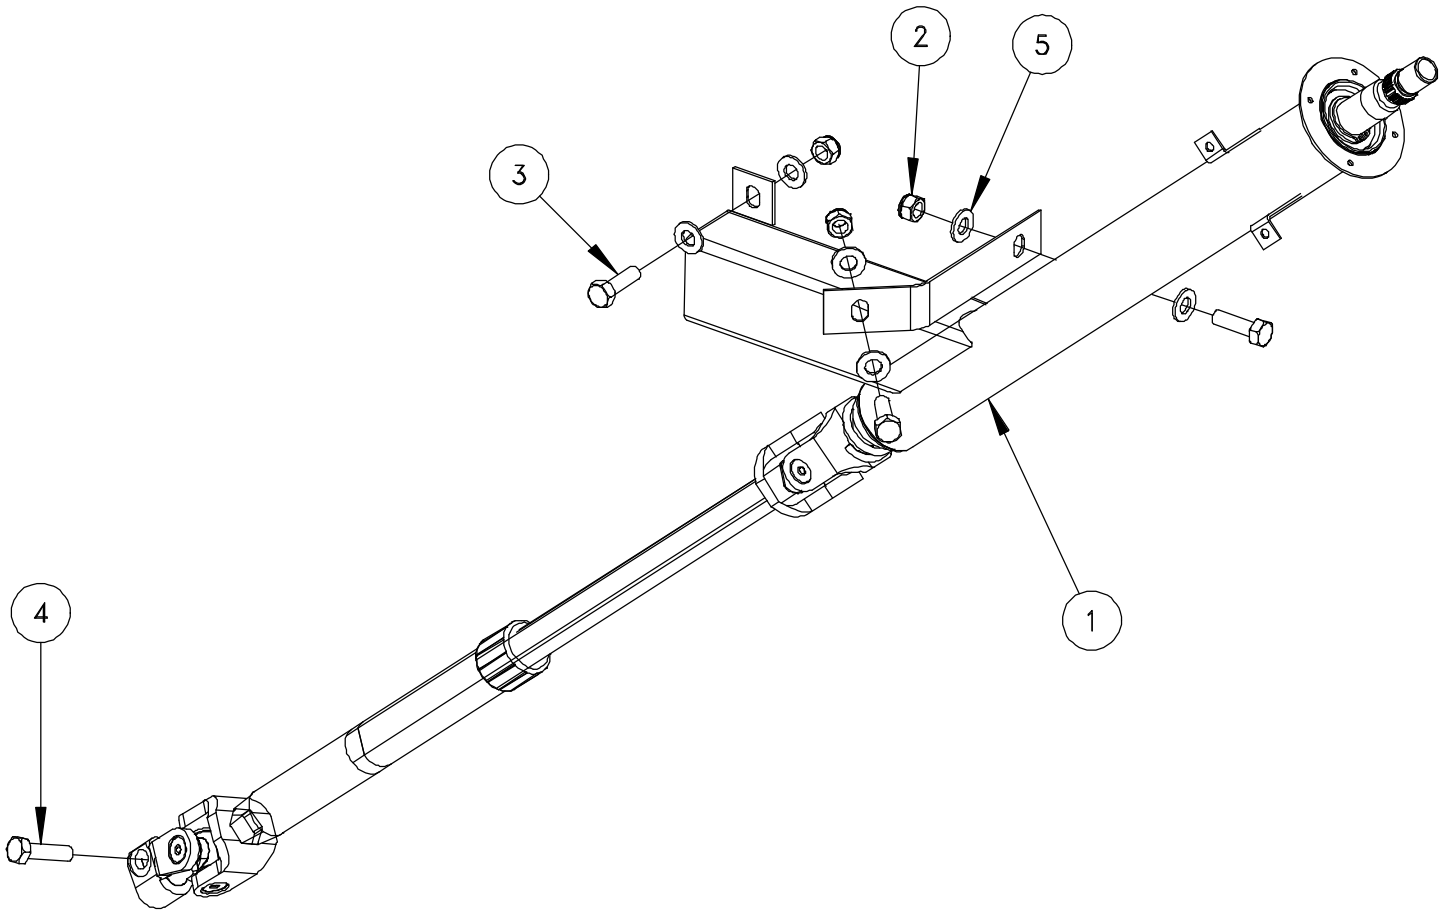

L0112-01061

**ASSY, STEERING GEAR - 46 IN WT**

<u>ITEM</u>	<u>PART NO.</u>	<u>DESCRIPTION</u>	<u>QTY.</u>
1	0312-01292	MOUNT, STEERING GEAR	1
2	0521-00017	NUT, HEX - NYLOCK 5/16-18 UNC GR5 ZN	10
3	0522-00016	BOLT, HEX - 5/16 - 18 UNC X 1.0 GR 5 ZINC PLATED	4
4	0522-00144	BOLT, HEX - 5/16 - 18 UNC X .75 GR 5 ZINC PLATED	4
5	0522-00403	BOLT, HEX - 5/16 - 18 UNC X 3.75 GR 5 ZN ZINC PLATED	2
6	0524-00003	WASHER, FLAT - 5/16 SAE .344 ID X .688 OD X .065 THK ZN	10
7	0612-00432	GEAR, STEERING - 46 IN WIDE	1

**LASSY\_STEERING\_COLUMN**

**ASSY, STEERING COLUMN - SPLINED**

<u>ITEM</u>	<u>PART NO.</u>	<u>DESCRIPTION</u>	<u>QTY.</u>
1	0112-01210	ASSY, STEERING COLUMN - SPLINED	1
2	0521-00017	NUT, HEX - NYLOCK 5/16-18 UNC GR5 ZN	3
3	0522-00016	BOLT, HEX - 5/16 - 18 UNC X 1.0 GR 5 ZINC PLATED	3
4	0522-00293	BOLT, HEX - M8 x 1.25 x 30MM LG BLK OX	1
5	0524-00003	WASHER, FLAT - 5/16 SAE .344 ID X .688 OD X .065 THK ZN	6

L0112-00148

**ASSY, STEERING WHEEL**

<u>ITEM</u>	<u>PART NO.</u>	<u>DESCRIPTION</u>	<u>QTY.</u>
1	0350-01511	DECAL, STEERING WHEEL	1
2	0521-00344	NUT, HEX M14 x 1.5 - ZINC	1
3	0523-00177	SCREW, HI-LOW - PHIL PAN #10 X 1 BLANK ZINC	2
4	0524-00345	WASHER, M14 FLAT- ZN	1
5	0612-00034	WHEEL, STEERING	1
6	0612-00043	COVER, STEERING WHEEL	1

L0107-00527

**CENTER - STEERING WHEEL WITH CLIP**

<u>ITEM</u>	<u>PART NO.</u>	<u>DESCRIPTION</u>	<u>QTY.</u>
1	0107-00527	CENTER - STEERING WHEEL WITH CLIP	1
2	*	PENCIL	1
3	*	SCORE CARD	1

\* STARRED ITEMS ARE SHOWN FOR REFERENCE ONLY. STARRRED ITEMS ARE NOT AVAILABLE SEPARATELY