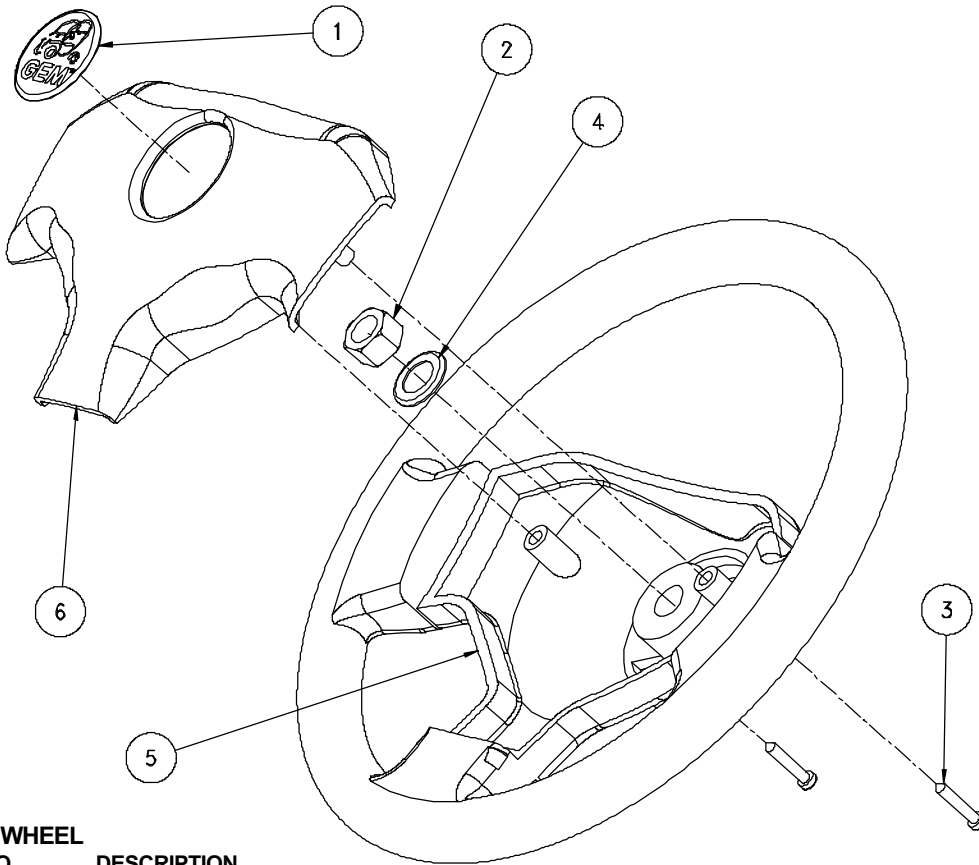

L0112-01061

**ASSY, STEERING GEAR - 46 IN WT**

<u>ITEM</u>	<u>PART NO.</u>	<u>DESCRIPTION</u>	<u>QTY.</u>
1	0312-01292	MOUNT, STEERING GEAR	1
2	0521-00017	NUT, HEX - NYLOCK 5/16-18 UNC GR5 ZN	10
3	0522-00016	BOLT, HEX - 5/16 - 18 UNC X 1.0 GR 5 ZINC PLATED	4
4	0522-00144	BOLT, HEX - 5/16 - 18 UNC X .75 GR 5 ZINC PLATED	4
5	0522-00403	BOLT, HEX - 5/16 - 18 UNC X 3.75 GR 5 ZN ZINC PLATED	2
6	0524-00003	WASHER, FLAT - 5/16 SAE .344 ID X .688 OD X .065 THK ZN	10
7	0612-00432	GEAR, STEERING - 46 IN WIDE	1

**LASSY\_STEERING\_COLUMN**

**ASSY, STEERING COLUMN - SPLINED**

<u>ITEM</u>	<u>PART NO.</u>	<u>DESCRIPTION</u>	<u>QTY.</u>
1	0112-01210	ASSY, STEERING COLUMN - SPLINED	1
2	0521-00017	NUT, HEX - NYLOCK 5/16-18 UNC GR5 ZN	3
3	0522-00016	BOLT, HEX - 5/16 - 18 UNC X 1.0 GR 5 ZINC PLATED	3
4	0522-00293	BOLT, HEX - M8 x 1.25 x 30MM LG BLK OX	1
5	0524-00003	WASHER, FLAT - 5/16 SAE .344 ID X .688 OD X .065 THK ZN	6

L0112-00148

**ASSY, STEERING WHEEL**

<u>ITEM</u>	<u>PART NO.</u>	<u>DESCRIPTION</u>	<u>QTY.</u>
1	0350-01511	DECAL, STEERING WHEEL	1
2	0521-00344	NUT, HEX M14 x 1.5 - ZINC	1
3	0523-00177	SCREW, HI-LOW - PHIL PAN #10 X 1 BLANK ZINC	2
4	0524-00345	WASHER, M14 FLAT- ZN	1
5	0612-00034	WHEEL, STEERING	1
6	0612-00043	COVER, STEERING WHEEL	1

L0107-00527

**CENTER - STEERING WHEEL WITH CLIP**

<u>ITEM</u>	<u>PART NO.</u>	<u>DESCRIPTION</u>	<u>QTY.</u>
1	0107-00527	CENTER - STEERING WHEEL WITH CLIP	1
2	*	PENCIL	1
3	*	SCORE CARD	1

\* STARRED ITEMS ARE SHOWN FOR REFERENCE ONLY. STARRRED ITEMS ARE NOT AVAILABLE SEPARATELY