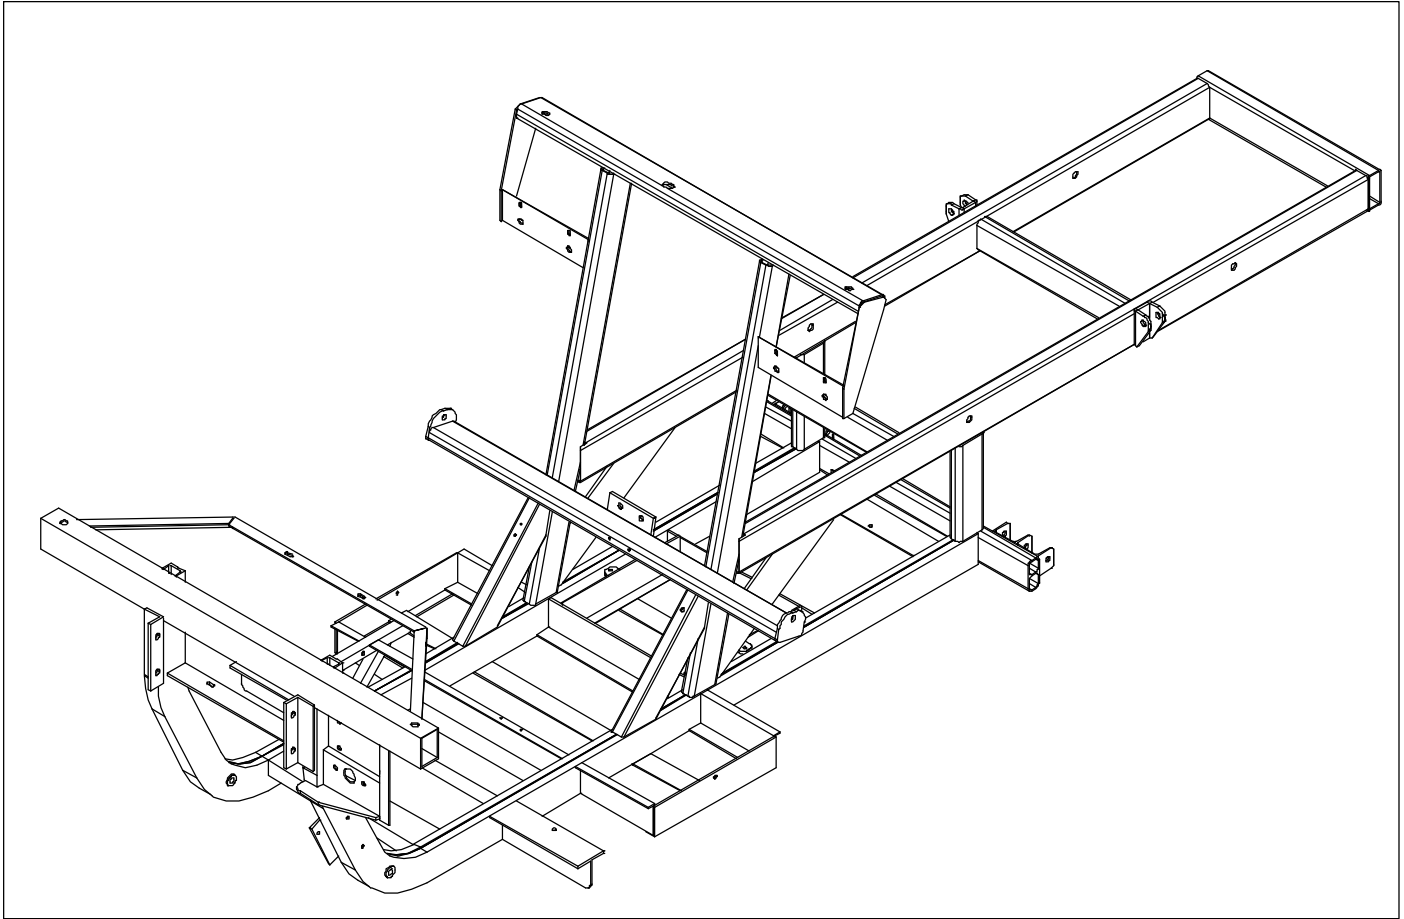

1

L0201-00102

**WELDMENT, FRAME - 2 PASS -**

<u>ITEM</u>	<u>PART NO.</u>	<u>DESCRIPTION</u>
1	0201-00102	WELDMENT, FRAME - 2 PASS -

**QTY.**  
1

1

L0201-00103

**WELDMENT, FRAME - 4 PASS**

<u>ITEM</u>	<u>PART NO.</u>	<u>DESCRIPTION</u>
1	0201-00103	WELDMENT, FRAME - 4 PASS

QTY.  
1

1

L0201-00104

**WELDMENT, FRAME - LG BACK UTILITY**

<u>ITEM</u>	<u>PART NO.</u>	<u>DESCRIPTION</u>	<u>QTY.</u>
1	0201-00104	WELDMENT, FRAME - LG BACK UTILITY -	1

**ASSY, SUPPORT FRAME - FRONT 46 IN WIDE**

<u>ITEM</u>	<u>PART NO.</u>	<u>DESCRIPTION</u>	<u>QTY.</u>
1	0201-00171	WLD, SUPPORT FRAME - FRONT	1
2	0521-00100	NUT, HEX FLANGE 3/8-16 UNC GR 6 TECH LOCK	4
3	0521-00120	NUT, HEX FLANGE 1/2-13 SPIRALOCK	2
4	0522-00063	BOLT, HEX - 3/8-16 UNC x 1.0 LG GR 5 ZINC PLATED	4
5	0522-00076	BOLT, HEX - 1/2 - 13 UNC X 3.0 GR 8 ZN YL ZINC PLATED	2
6	0523-00032	SCREW, HEX - WHSD 1/4 X .75 ZN - -	2
7	0524-00009	WASHER, FLAT - 3/8 SAE .406 ID X .8125 OD X .080 THK ZN	4