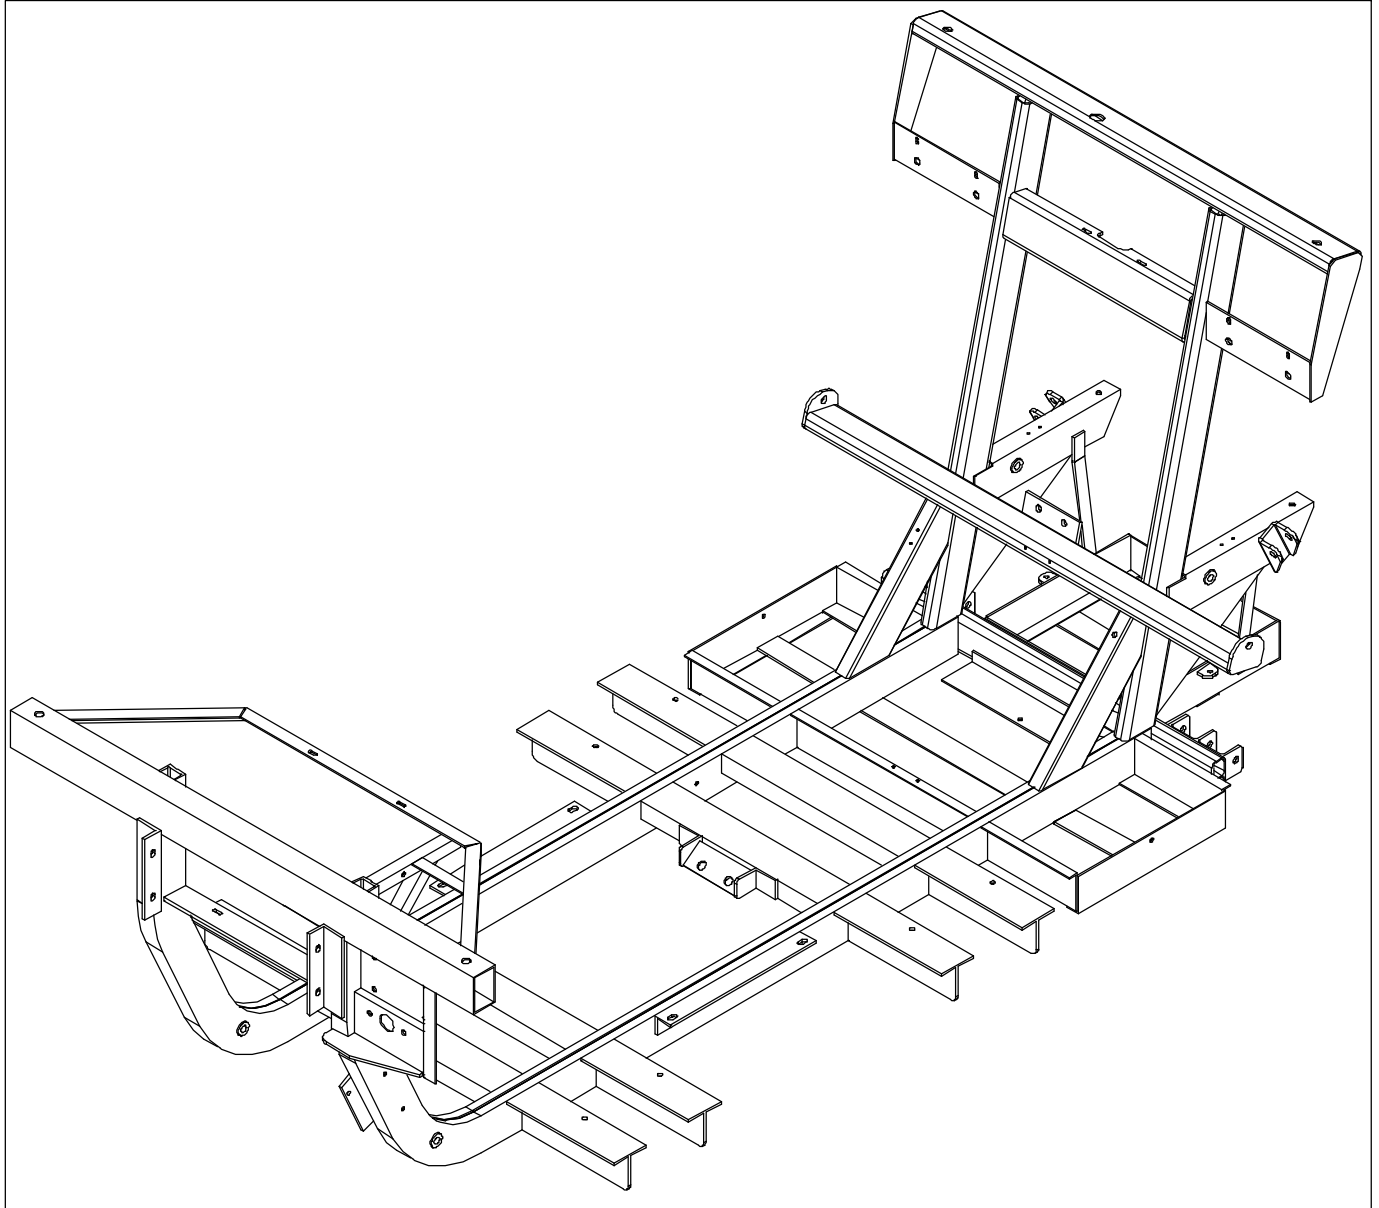

1

L0201-00102

**WELDMENT, FRAME - 2 PASS -**

<u>ITEM</u>	<u>PART NO.</u>	<u>DESCRIPTION</u>
1	0201-00102	WELDMENT, FRAME - 2 PASS -

**QTY.**  
1

1

L0201-00103

**WELDMENT, FRAME - 4 PASS**

<u>ITEM</u>	<u>PART NO.</u>	<u>DESCRIPTION</u>
1	0201-00103	WELDMENT, FRAME - 4 PASS

QTY.  
1

1

L0201-00104

**WELDMENT, FRAME - LG BACK UTILITY**

<u>ITEM</u>	<u>PART NO.</u>	<u>DESCRIPTION</u>	<u>QTY.</u>
1	0201-00104	WELDMENT, FRAME - LG BACK UTILITY -	1

**ASSY, SUPPORT FRAME - FRONT 46 IN WIDE**

<u>ITEM</u>	<u>PART NO.</u>	<u>DESCRIPTION</u>	<u>QTY.</u>
1	0201-00171	WLD, SUPPORT FRAME - FRONT	1
2	0521-00100	NUT, HEX FLANGE 3/8-16 UNC GR 6 TECH LOCK	4
3	0521-00120	NUT, HEX FLANGE 1/2-13 SPIRALOCK	2
4	0522-00063	BOLT, HEX - 3/8-16 UNC x 1.0 LG GR 5 ZINC PLATED	4
5	0522-00076	BOLT, HEX - 1/2 - 13 UNC X 3.0 GR 8 ZN YL ZINC PLATED	2
6	0523-00032	SCREW, HEX - WHSD 1/4 X .75 ZN - -	2
7	0524-00009	WASHER, FLAT - 3/8 SAE .406 ID X .8125 OD X .080 THK ZN	4