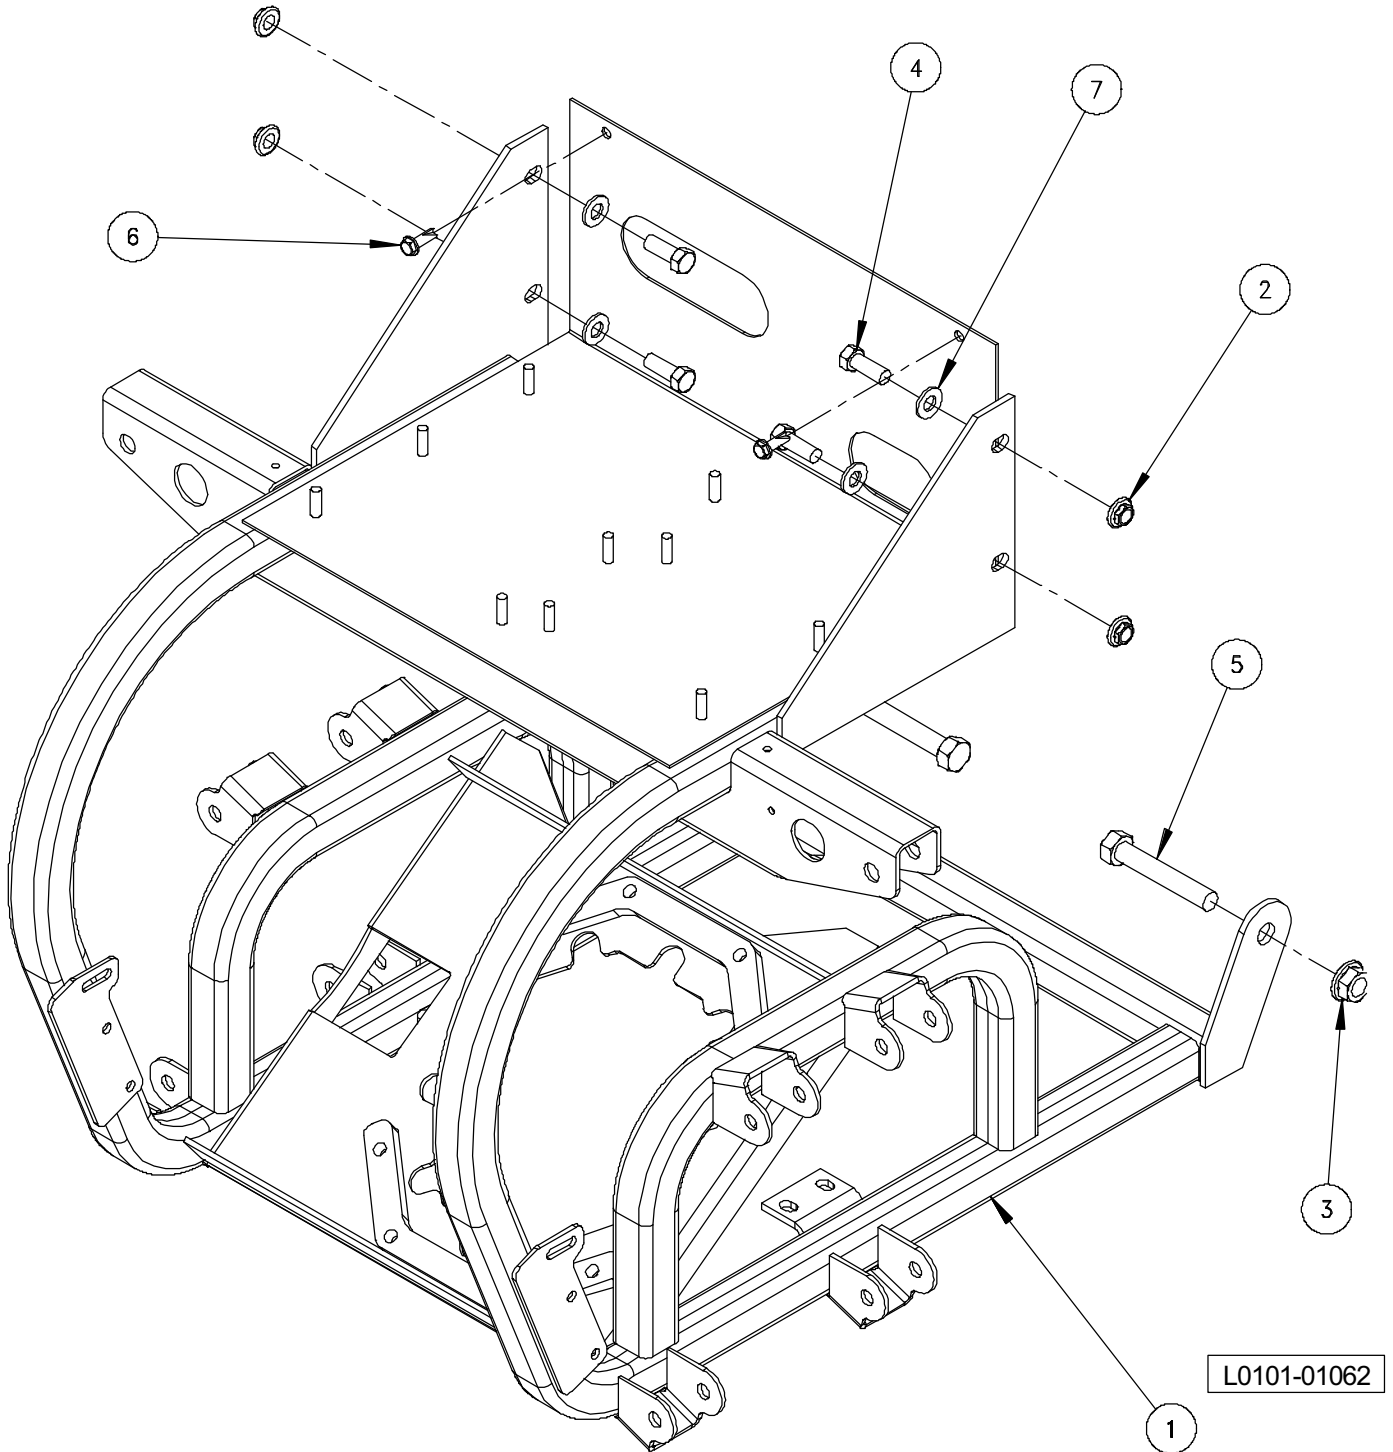

1

L0201-00102

**WELDMENT, FRAME - 2 PASS -**

<u>ITEM</u>	<u>PART NO.</u>	<u>DESCRIPTION</u>
1	0201-00102	WELDMENT, FRAME - 2 PASS -

**QTY.**  
1

1

L0201-00103

**WELDMENT, FRAME - 4 PASS**

<u>ITEM</u>	<u>PART NO.</u>	<u>DESCRIPTION</u>
1	0201-00103	WELDMENT, FRAME - 4 PASS

QTY.  
1

1

L0201-00104

**WELDMENT, FRAME - LG BACK UTILITY**

<u>ITEM</u>	<u>PART NO.</u>	<u>DESCRIPTION</u>	<u>QTY.</u>
1	0201-00104	WELDMENT, FRAME - LG BACK UTILITY -	1

**ASSY, SUPPORT FRAME - FRONT 46 IN WIDE**

<u>ITEM</u>	<u>PART NO.</u>	<u>DESCRIPTION</u>	<u>QTY.</u>
1	0201-00171	WLD, SUPPORT FRAME - FRONT	1
2	0521-00100	NUT, HEX FLANGE 3/8-16 UNC GR 6 TECH LOCK	4
3	0521-00120	NUT, HEX FLANGE 1/2-13 SPIRALOCK	2
4	0522-00063	BOLT, HEX - 3/8-16 UNC x 1.0 LG GR 5 ZINC PLATED	4
5	0522-00076	BOLT, HEX - 1/2 - 13 UNC X 3.0 GR 8 ZN YL ZINC PLATED	2
6	0523-00032	SCREW, HEX - WHSD 1/4 X .75 ZN - -	2
7	0524-00009	WASHER, FLAT - 3/8 SAE .406 ID X .8125 OD X .080 THK ZN	4