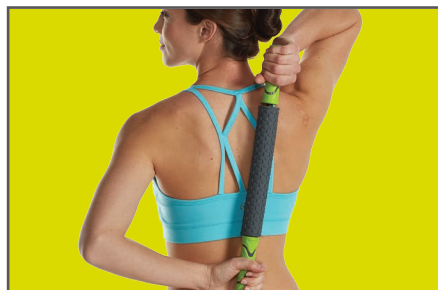

COLD THERAPY MASSAGE ROLLER MASSAGE GUIDE

CALVES

HAMSTRINGS

GLUTES

QUADS

IT BANDS

FEET

LOWER BACK

UPPER BACK

SHOULDERS

NECK

TRICEPS

BICEPS

GAIAM RESTORE™

ROULEAU DE MASSAGE THÉRAPIE PAR LE FROID GUIDE DE MASSAGE

MOLLETS

CUISSES

FESSIERS

QUADRICEPS

BANDELETTES DE MAISSIAT

PIEDS

BAS DU DOS

HAUT DU DOS

ÉPAULES