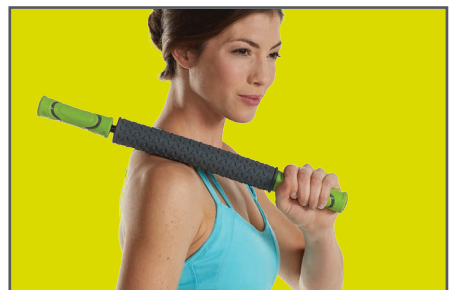

COLD THERAPY MASSAGE ROLLER MASSAGE GUIDE

CALVES

HAMSTRINGS

GLUTES

QUADS

IT BANDS

FEET

LOWER BACK

UPPER BACK

SHOULDERS

NECK

TRICEPS

BICEPS

GAIAM RESTORE™

ROULEAU DE MASSAGE THÉRAPIE PAR LE FROID GUIDE DE MASSAGE

MOLLETS

CUISSES

FESSIERS

QUADRICEPS

BANDELETTES DE MAISSIAT

PIEDS

BAS DU DOS

HAUT DU DOS

ÉPAULES