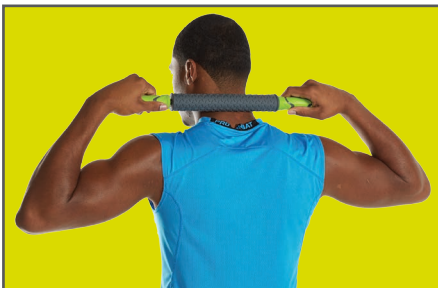

COLD THERAPY MASSAGE ROLLER MASSAGE GUIDE

CALVES

HAMSTRINGS

GLUTES

QUADS

IT BANDS

FEET

LOWER BACK

UPPER BACK

SHOULDERS

NECK

TRICEPS

BICEPS

GAIAM RESTORE™

ROULEAU DE MASSAGE THÉRAPIE PAR LE FROID GUIDE DE MASSAGE

MOLLETS