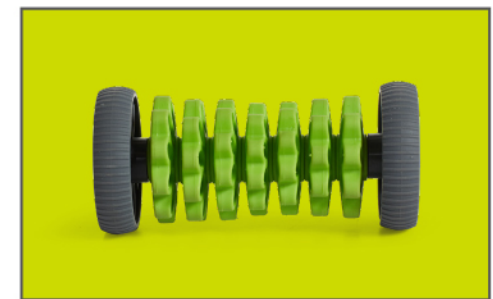

GAIAM RESTORE™

ADJUSTABLE FOOT ROLLER MASSAGE GUIDE

ARCH OF FOOT (SITTING OR STANDING)

BALL OF FOOT (SITTING OR STANDING)

HEEL OF FOOT (SITTING OR STANDING)

ADJUSTABLE SETTINGS

ROULEAU MASSEUR AJUSTABLE POUR LES PIEDS GUIDE DE MASSAGE

VOÛTE PLANTAIRE (POSITION ASSISE OU DEBOUT)

POINTE DU PIED (POSITION ASSISE OU DEBOUT)

TALON (POSITION ASSISE OU DEBOUT)

ÉLÉMENTS RÉGLABLES