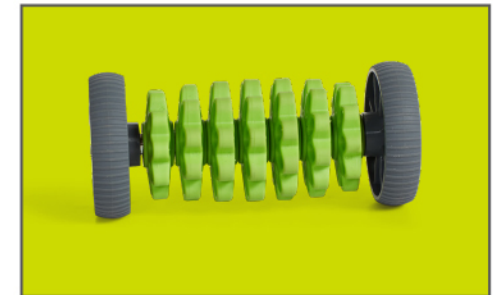

GAIAM RESTORE™

ADJUSTABLE FOOT ROLLER MASSAGE GUIDE

ARCH OF FOOT (SITTING OR STANDING)

BALL OF FOOT (SITTING OR STANDING)

HEEL OF FOOT (SITTING OR STANDING)

ADJUSTABLE SETTINGS

ROULEAU MASSEUR AJUSTABLE POUR LES PIEDS GUIDE DE MASSAGE

VOÛTE PLANTAIRE (POSITION ASSISE OU DEBOUT)

POINTE DU PIED (POSITION ASSISE OU DEBOUT)

TALON (POSITION ASSISE OU DEBOUT)

ÉLÉMENTS RÉGLABLES