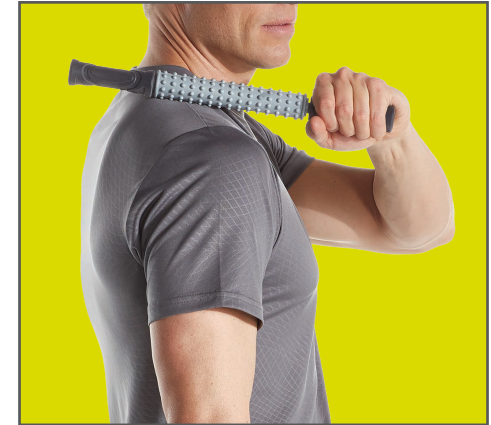

GAIAM RESTORE™

ON-THE-GO PERFORMANCE MASSAGER ROULEAU DE MASSAGE PERFORMANCE DE VOYAGE MASSAGE GUIDE | GUIDE DE MESSAGES

CALVES | MOLLETS

LOWER BACK | BAS DU DOS

QUADS | QUADRICEPS

SHOULDERS | ÉPAULES

FEET | PIEDS

HAMSTRINGS | ISCHIO-JAMBIERS

NECK | COU

GLUTES | FESSIERS