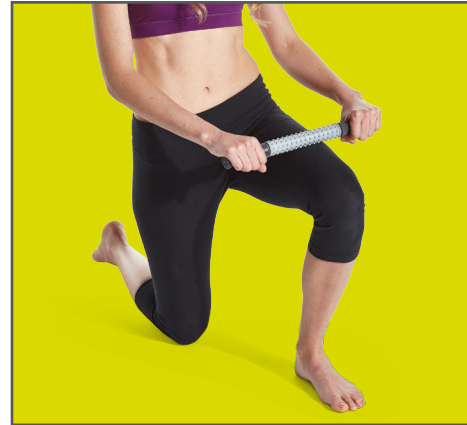

GAIAM RESTORE™

ON-THE-GO PERFORMANCE MASSAGER ROULEAU DE MASSAGE PERFORMANCE DE VOYAGE MASSAGE GUIDE | GUIDE DE MESSAGES

CALVES | MOLLETS

LOWER BACK | BAS DU DOS

QUADS | QUADRICEPS

SHOULDERS | ÉPAULES

FEET | PIEDS

HAMSTRINGS | ISCHIO-JAMBIERS

NECK | COU

GLUTES | FESSIERS