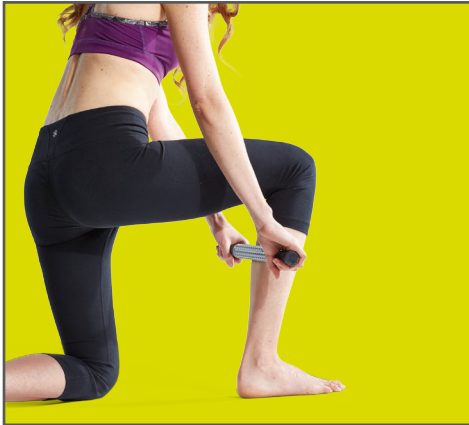

GAIAM RESTORE™

ON-THE-GO PERFORMANCE MASSAGER ROULEAU DE MASSAGE PERFORMANCE DE VOYAGE MASSAGE GUIDE | GUIDE DE MESSAGES

CALVES | MOLLETS

LOWER BACK | BAS DU DOS

QUADS | QUADRICEPS

SHOULDERS | ÉPAULES

FEET | PIEDS

HAMSTRINGS | ISCHIO-JAMBIERS

NECK | COU

GLUTES | FESSIERS