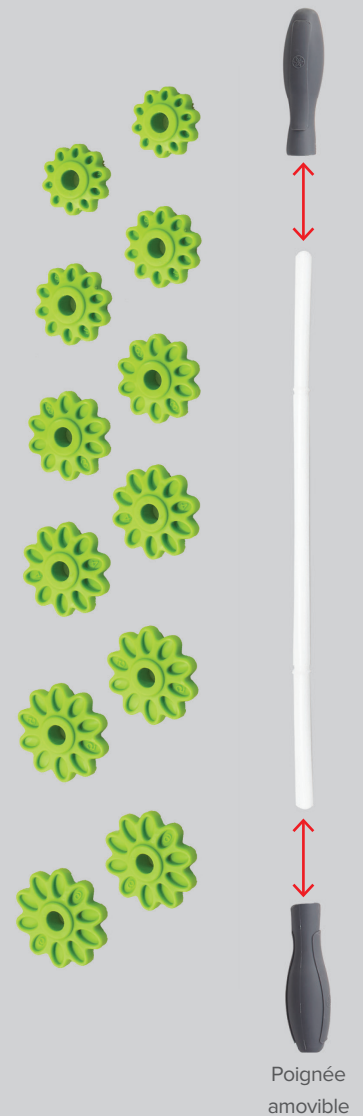

GAIAM RESTORE™

ADJUSTABLE MASSAGE ROLLER EXERCISE GUIDE

HUNDREDS OF OPTIONS IN ONE!

Customize your relief. Featuring an easy attach-and-remove handle that allows you to take off and arrange the massage rings in any order, the Adjustable Massage Roller can be configured hundreds of ways for a personalized pain solution.

MADE IN TAIWAN | LAP-KT-61794F_GUIDEENG

GAIAM RESTORE™

ROULEAU DE MASSAGE AJUSTABLE GUIDE D'UTILISATION

BAS DU DOS

MOLLET

ROULÉ DE LA CUISSE

COU

HAUT DU DOS

ROULÉ DE LA CUISSE

DES CENTAINES DE POSSIBILITÉS!

Profitez d'un soulagement sur mesure. Conçu avec une poignée amovible pratique qui permet d'enlever des anneaux ou de modifier leur alignement, le rouleau de massage ajustable peut être configuré de centaines de façons différentes, ce qui offre une solution sur mesure pour soulager la douleur.