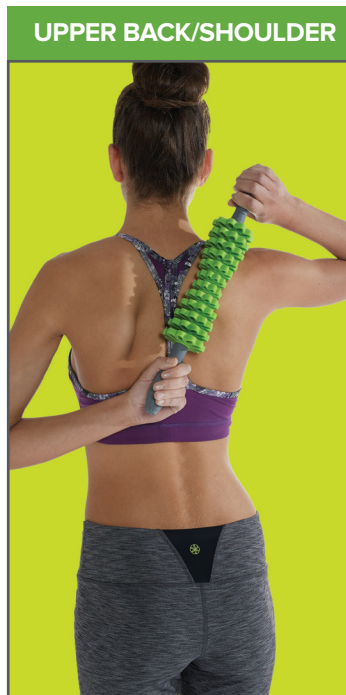

GAIAM RESTORE™

ADJUSTABLE MASSAGE ROLLER EXERCISE GUIDE

HUNDREDS OF OPTIONS IN ONE!

Customize your relief. Featuring an easy attach-and-remove handle that allows you to take off and arrange the massage rings in any order, the Adjustable Massage Roller can be configured hundreds of ways for a personalized pain solution.

ROULÉ DE LA CUISSE

DES CENTAINES DE POSSIBILITÉS!

Profitez d'un soulagement sur mesure. Conçu avec une poignée amovible pratique qui permet d'enlever des anneaux ou de modifier leur alignement, le rouleau de massage ajustable peut être configuré de centaines de façons différentes, ce qui offre une solution sur mesure pour soulager la douleur.