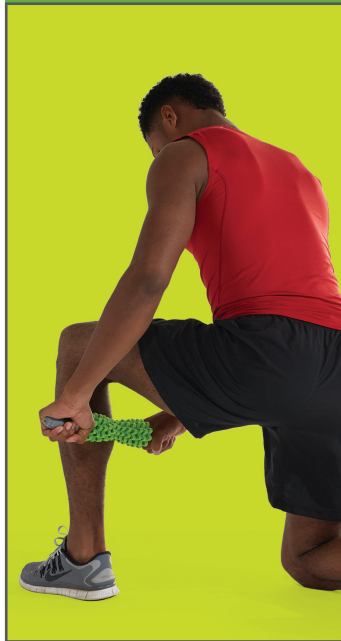

GAIAM RESTORE™

ADJUSTABLE MASSAGE ROLLER EXERCISE GUIDE

HUNDREDS OF OPTIONS IN ONE!

Customize your relief. Featuring an easy attach-and-remove handle that allows you to take off and arrange the massage rings in any order, the Adjustable Massage Roller can be configured hundreds of ways for a personalized pain solution.

MADE IN TAIWAN | LAP-KT-61794F_GUIDEENG

GAIAM RESTORE™

ROULEAU DE MASSAGE AJUSTABLE GUIDE D'UTILISATION

BAS DU DOS

MOLLET

ROULÉ DE LA CUISSE

COU

HAUT DU DOS

ROULÉ DE LA CUISSE

DES CENTAINES DE POSSIBILITÉS!

Profitez d'un soulagement sur mesure. Conçu avec une poignée amovible pratique qui permet d'enlever des anneaux ou de modifier leur alignement, le rouleau de massage ajustable peut être configuré de centaines de façons différentes, ce qui offre une solution sur mesure pour soulager la douleur.