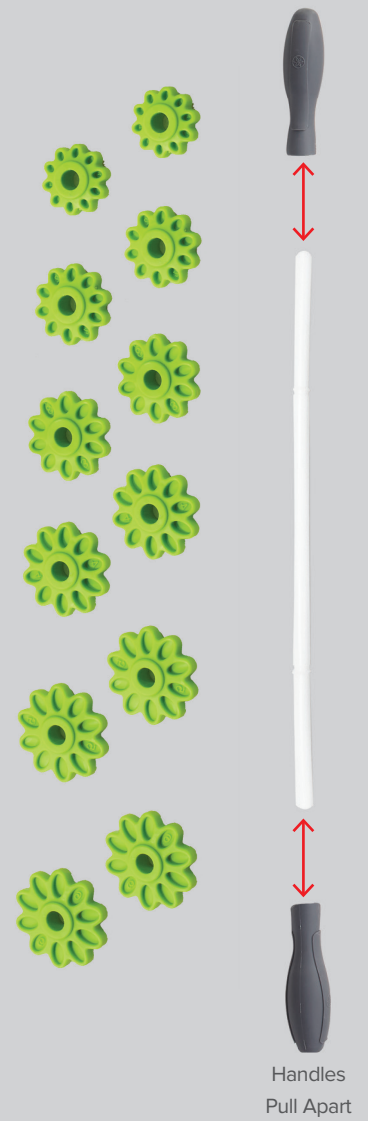

GAIAM RESTORE™

ADJUSTABLE MASSAGE ROLLER EXERCISE GUIDE

HUNDREDS OF OPTIONS IN ONE!

Customize your relief. Featuring an easy attach-and-remove handle that allows you to take off and arrange the massage rings in any order, the Adjustable Massage Roller can be configured hundreds of ways for a personalized pain solution.

MADE IN TAIWAN | LAP-KT-61794F_GUIDEENG

GAIAM RESTORE™

ROULEAU DE MASSAGE AJUSTABLE GUIDE D'UTILISATION

BAS DU DOS

MOLLET

ROULÉ DE LA CUISSE

COU

HAUT DU DOS

ROULÉ DE LA CUISSE

DES CENTAINES DE POSSIBILITÉS!

Profitez d'un soulagement sur mesure. Conçu avec une poignée amovible pratique qui permet d'enlever des anneaux ou de modifier leur alignement, le rouleau de massage ajustable peut être configuré de centaines de façons différentes, ce qui offre une solution sur mesure pour soulager la douleur.