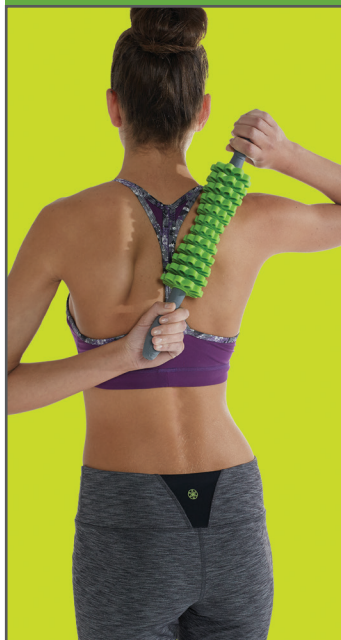

GAIAM RESTORE™

ADJUSTABLE MASSAGE ROLLER EXERCISE GUIDE

HUNDREDS OF OPTIONS IN ONE!

Customize your relief. Featuring an easy attach-and-remove handle that allows you to take off and arrange the massage rings in any order, the Adjustable Massage Roller can be configured hundreds of ways for a personalized pain solution.

MADE IN TAIWAN | LAP-KT-61794F_GUIDEENG

GAIAM RESTORE™

ROULEAU DE MASSAGE AJUSTABLE GUIDE D'UTILISATION

BAS DU DOS

MOLLET

ROULÉ DE LA CUISSE

COU

HAUT DU DOS

ROULÉ DE LA CUISSE

DES CENTAINES DE POSSIBILITÉS!

Profitez d'un soulagement sur mesure. Conçu avec une poignée amovible pratique qui permet d'enlever des anneaux ou de modifier leur alignement, le rouleau de massage ajustable peut être configuré de centaines de façons différentes, ce qui offre une solution sur mesure pour soulager la douleur.