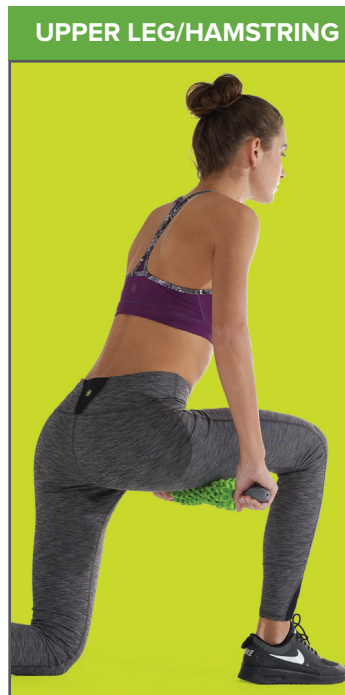

GAIAM RESTORE™

ADJUSTABLE MASSAGE ROLLER EXERCISE GUIDE

HUNDREDS OF OPTIONS IN ONE!

Customize your relief. Featuring an easy attach-and-remove handle that allows you to take off and arrange the massage rings in any order, the Adjustable Massage Roller can be configured hundreds of ways for a personalized pain solution.

ROULÉ DE LA CUISSE

DES CENTAINES DE POSSIBILITÉS!

Profitez d'un soulagement sur mesure. Conçu avec une poignée amovible pratique qui permet d'enlever des anneaux ou de modifier leur alignement, le rouleau de massage ajustable peut être configuré de centaines de façons différentes, ce qui offre une solution sur mesure pour soulager la douleur.