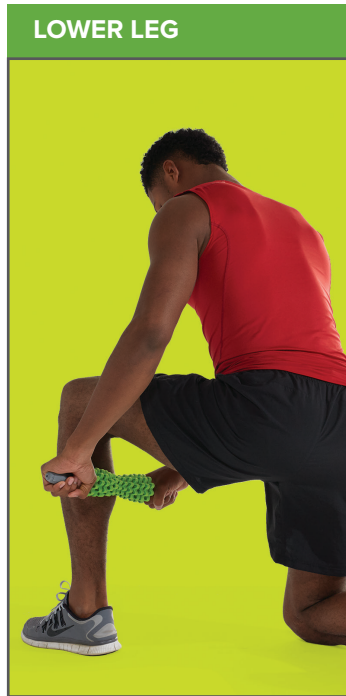

GAIAM RESTORE™

ADJUSTABLE MASSAGE ROLLER EXERCISE GUIDE

HUNDREDS OF OPTIONS IN ONE!

Customize your relief. Featuring an easy attach-and-remove handle that allows you to take off and arrange the massage rings in any order, the Adjustable Massage Roller can be configured hundreds of ways for a personalized pain solution.

ROULÉ DE LA CUISSE

DES CENTAINES DE POSSIBILITÉS!

Profitez d'un soulagement sur mesure. Conçu avec une poignée amovible pratique qui permet d'enlever des anneaux ou de modifier leur alignement, le rouleau de massage ajustable peut être configuré de centaines de façons différentes, ce qui offre une solution sur mesure pour soulager la douleur.