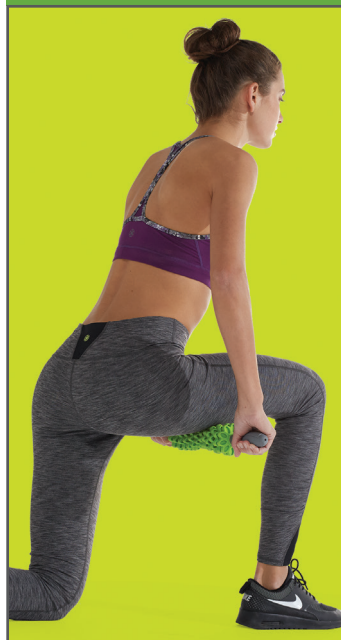

GAIAM RESTORE™

ADJUSTABLE MASSAGE ROLLER EXERCISE GUIDE

HUNDREDS OF OPTIONS IN ONE!

Customize your relief. Featuring an easy attach-and-remove handle that allows you to take off and arrange the massage rings in any order, the Adjustable Massage Roller can be configured hundreds of ways for a personalized pain solution.

MADE IN TAIWAN | LAP-KT-61794F_GUIDEENG

GAIAM RESTORE™

ROULEAU DE MASSAGE AJUSTABLE GUIDE D'UTILISATION

BAS DU DOS

MOLLET

ROULÉ DE LA CUISSE

COU

HAUT DU DOS

ROULÉ DE LA CUISSE

DES CENTAINES DE POSSIBILITÉS!

Profitez d'un soulagement sur mesure. Conçu avec une poignée amovible pratique qui permet d'enlever des anneaux ou de modifier leur alignement, le rouleau de massage ajustable peut être configuré de centaines de façons différentes, ce qui offre une solution sur mesure pour soulager la douleur.