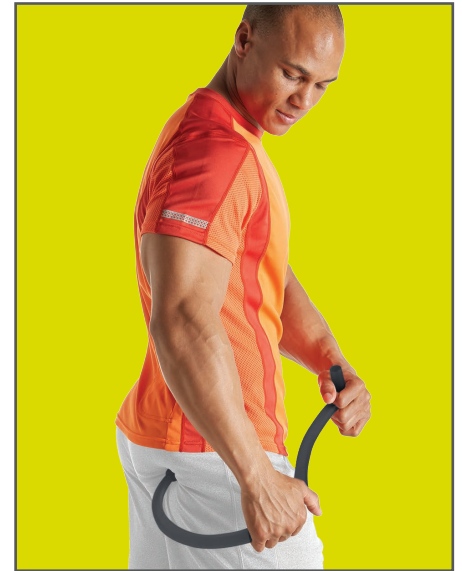

GAIAM RESTORE™

PINPOINT BACK MASSAGER MASSAGE GUIDE

UPPER BACK/SHOULDERS

SIDES

GLUTES

NECK

MIDDLE/LOWER BACK

LEGS

GAIAM RESTORE™

MASSEUR DE DOS DE PRÉCISION GUIDE DE MASSAGE

HAUT DU DOS / ÉPAULES

CÔTÉS

FESSIERS

COU

CENTRE / BAS DU DOS

JAMBES