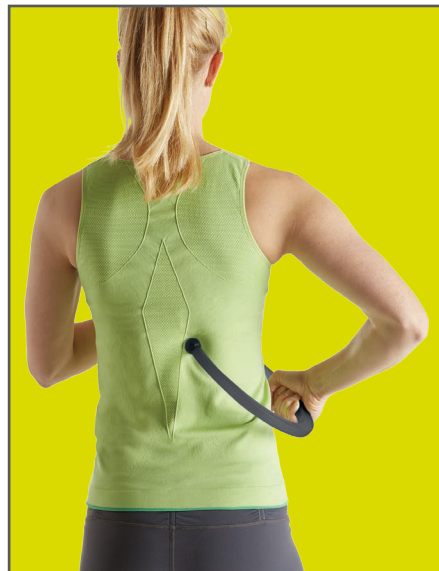

GAIAM RESTORE™

PINPOINT BACK MASSAGER MASSAGE GUIDE

UPPER BACK/SHOULDERS

SIDES

GLUTES

NECK

MIDDLE/LOWER BACK

LEGS

GAIAM RESTORE™

MASSEUR DE DOS DE PRÉCISION GUIDE DE MASSAGE

HAUT DU DOS / ÉPAULES

CÔTÉS

FESSIERS

COU

CENTRE / BAS DU DOS

JAMBES