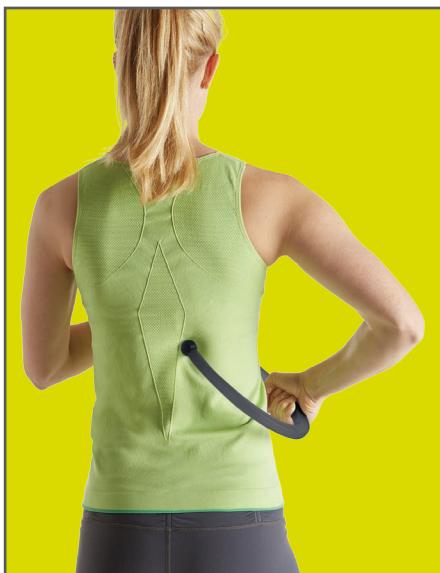

GAIAM RESTORE™

PINPOINT BACK MASSAGER MASSAGE GUIDE

UPPER BACK/SHOULDERS

SIDES

GLUTES

NECK

MIDDLE/LOWER BACK

LEGS

GAIAM RESTORE™

MASSEUR DE DOS DE PRÉCISION GUIDE DE MASSAGE

HAUT DU DOS / ÉPAULES

CÔTÉS

FESSIERS

COU

CENTRE / BAS DU DOS

JAMBES