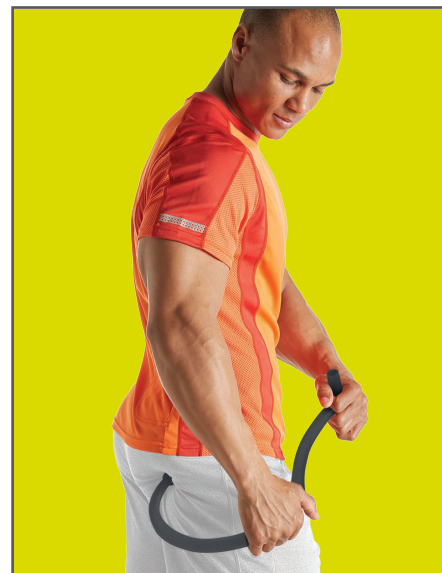

GAIAM RESTORE™

PINPOINT BACK MASSAGER MASSAGE GUIDE

UPPER BACK/SHOULDERS

SIDES

GLUTES

NECK

MIDDLE/LOWER BACK

LEGS

GAIAM RESTORE™

MASSEUR DE DOS DE PRÉCISION GUIDE DE MASSAGE

HAUT DU DOS / ÉPAULES

CÔTÉS

FESSIERS

COU

CENTRE / BAS DU DOS

JAMBES