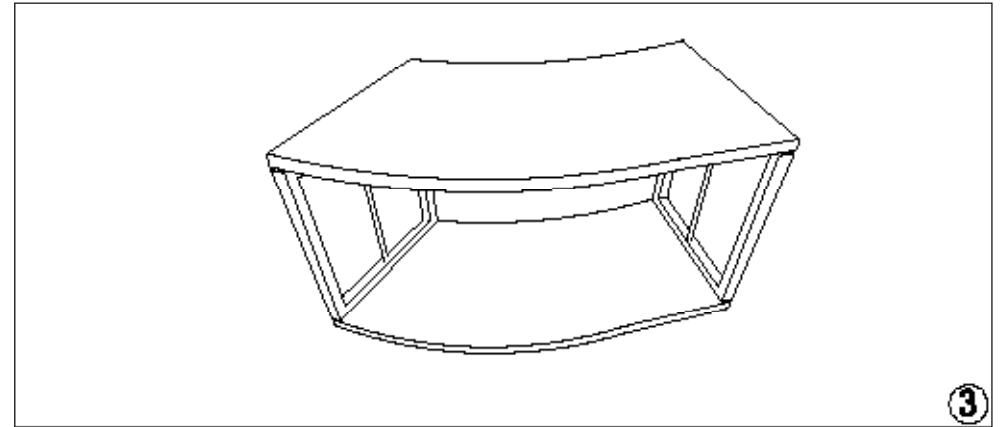

2 Stools / 2 tabourets /
2 taburetes / 2 Stühle

	PARTNAME	QTY		
(A)		1pc		
(B)		1pc		
(C)		2pcs		
(D)		1pc		
(E)	 M6*45	16pcs		
(F)		16pcs		
(G)		1pc		
				(2)