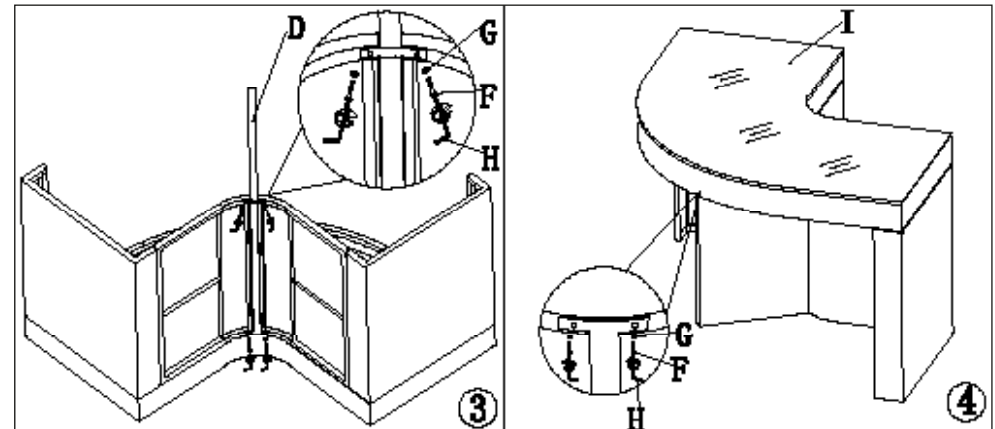

PARTNAME	QTY	
(A)		1pc	①
(B)		2pcs	
(C)		2pcs	
(D)		1pc	②
(E)	 M6*45	14pcs	
(F)	 M6*20	6pcs	
(G)		20pcs	
(H)		1pc	
(I)		1pc	

Corner Bar / Bar d'angle / Barra para esquina / Ecktisch