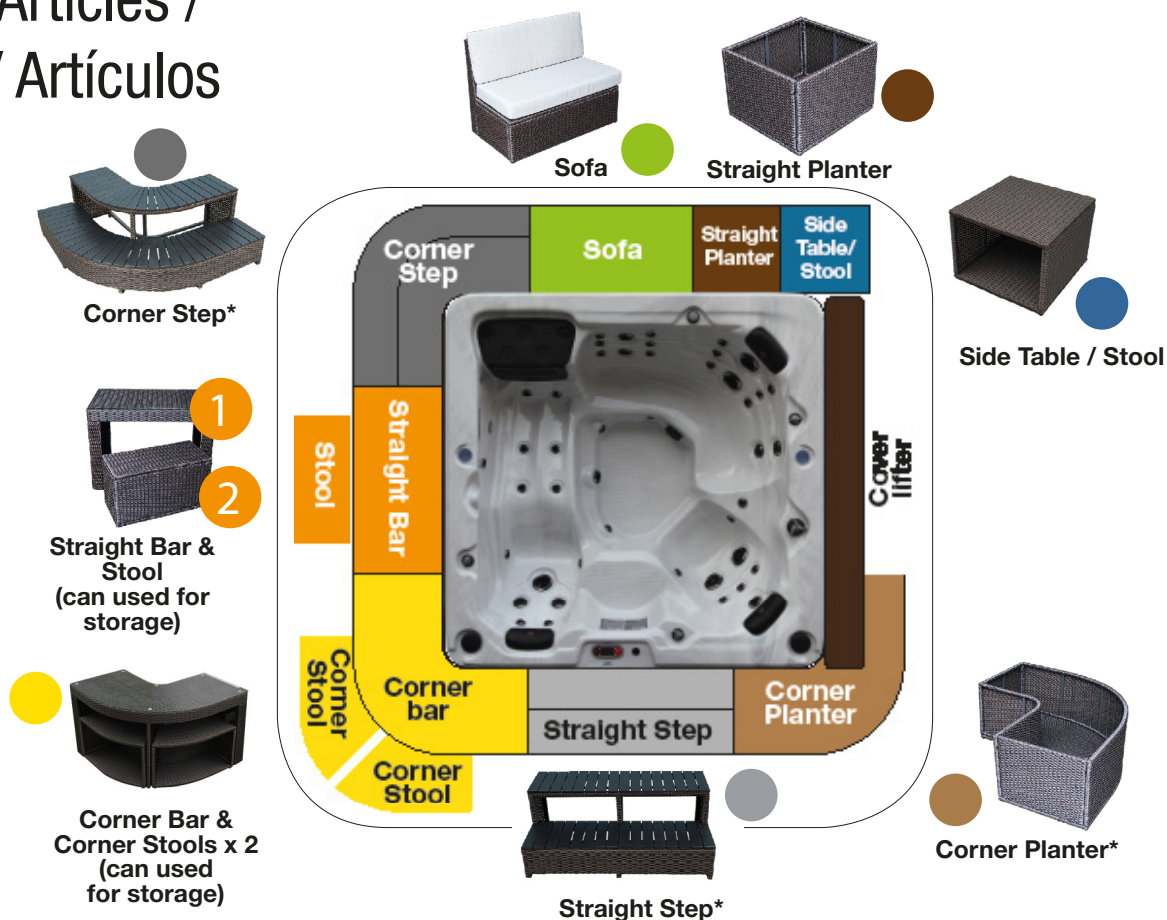

Items / Articles / Artikel / Artículos

1		Screws / Des vis / M6*45 Schrauben / Empulgueras 88 pcs
2		Screws / Des vis / M6*20 Schrauben / Empulgueras 10 pcs
3		Screws / Des vis / M6*25 Schrauben / Empulgueras 3 pcs
4		Washers / Joints / Unterlegscheiben / arandela 101 pcs
5		Allen Key / clé Allen / Inbusschlüssel / Llave Allen 1 pc
6		Bolt / Boulon / Bolzen / Tornillo 1pc

*** Pre-assembled/ Pré assemblé/
Vormontiert/ Pre ensamblado**

• Each item can be configured into different positions or layouts, depending on space.

• Les éléments peuvent être positionnés selon différentes positions, en fonction de l'espace.

• Die gebogenen Elemente können in verschiedenen Layouts konfiguriert werden, je nach Raum.

• Los elementos curvos se pueden configurar en diferentes diseños, dependiendo del espacio.

• Designed to fit the following hot tub dimensions:
200 x 200cm (79 x 79"),
213 x 213cm (84 x 84"),
218 x 218cm (86 x 86"),
228 x 228cm (90 x 90")

• Conçu pour s'adapter au Spa de dimensions :
200 x 200cm (79 x 79"),
213 x 213cm (84 x 84"),
218 x 218cm (86 x 86"),
228 x 228cm (90 x 90")

• Passend für Whirlpools mit folgenden Außenmaßen:
200 x 200cm (79 x 79"),
213 x 213cm (84 x 84"),
218 x 218cm (86 x 86"),
228 x 228cm (90 x 90")

• Diseñado para ajustarse a las siguientes dimensiones calientes de la tina :
200 x 200cm (79 x 79"),
213 x 213cm (84 x 84"),
218 x 218cm (86 x 86"),
228 x 228cm (90 x 90")

TIP: An Allen key is included for assembly. For quicker assembly use a drill with a fitted Hex bolt.
ASTUCE: une clé Allen est inclus pour le montage. Pour un montage plus rapide utiliser une perceuse équipé d'un boulon à tête hexagonale.
TIPP: Innensechskantschlüssel ist für die Montage enthalten. Für schnellere Montage verwenden Sie einen Bohrer mit einer Sechskantschraube
SUGERENCIA: Una llave Allen está incluido para el montaje. Para el montaje rápido utilizar un taladro con un perno hexagonal equipado .