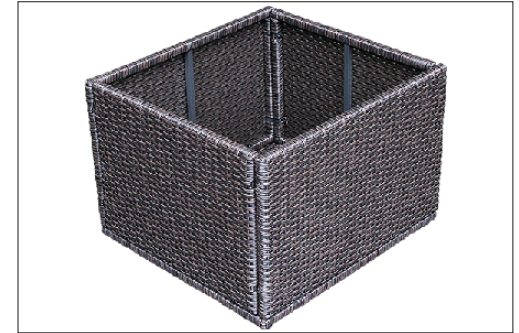

PARTNAME	QTY	
(A)		1pc	①
(B)		2pcs	
(C)		2pcs	②
(D)	 M6*45	16pcs	
(E)		16pcs	
(F)		1pc	

Straight Planter / Jardinière droite / Maceta recta / Pflanzkorb