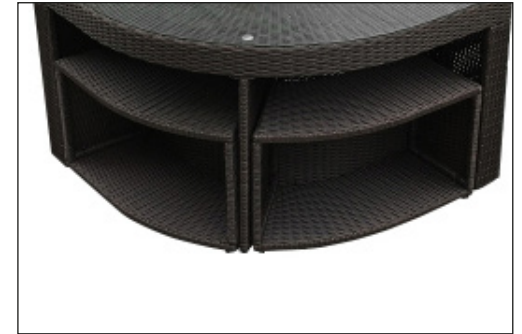

2 Stools / 2 tabourets /
2 taburetes / 2 Stühle

	PARTNAME	QTY		
(A)		1pc		
(B)		1pc		
(C)		2pcs		
(D)		1pc		
(E)	 M6*45	16pcs		
(F)		16pcs		
(G)		1pc		
				(2)