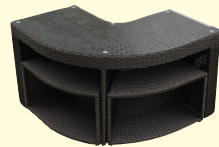

Corner Bar & Stools