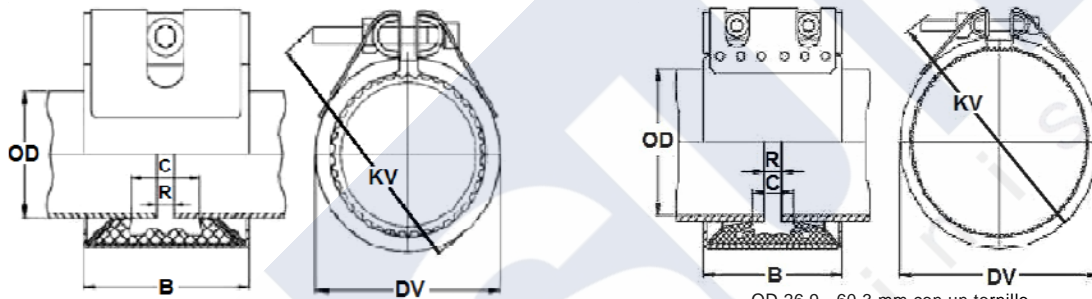

### Especificaciones 26.9 - 219.1 mm

| Componentes / Materiales                    | W1  | W2 | W4 | W5                    |
|---|---|----|----|-----------------------|
| Carcasa                                     |   |    |    | AISI 316 Ti           |
| Tornillos                                   |   |    |    | AISI 316 L            |
| Pernos-U                                    |   |    |    | AISI 316 Ti           |
| Anillo de anclaje                           |   |    |    | AISI 301              |
| Banda refuerzo (opcional)                   |   |    |    | AISI 316 L/PVDF/ HDPE |
| Manga de sellado <b>EPDM</b>                | Temperatura: -20°C hasta +80°C<br>Aplicaciones: todas las calidades de agua, aguas residuales, aire, sólidos y productos químicos |    |    |                       |
| Manga de sellado <b>NBR</b>                 | Temperatura: -20°C hasta +80°C<br>Aplicaciones: agua, gas, aceites, combustibles y otros hidrocarburos                            |    |    |                       |
| Manga de sellado <b>VITON A<sup>1</sup></b> | Temperatura: -20°C hasta +180°C<br>Aplicaciones: ozono, oxígeno, ácidos, gas, aceite y combustibles (solo con banda de refuerzo)  |    |    |                       |