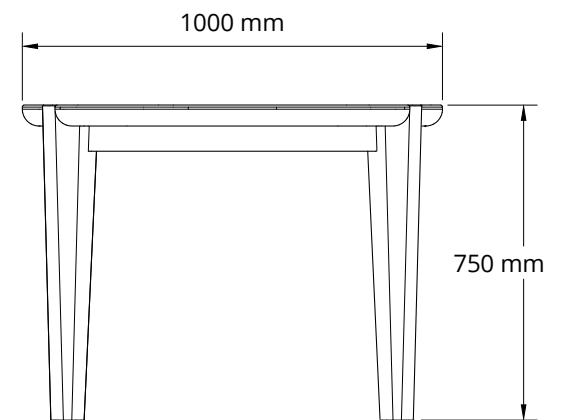

TRÈSNA	<i>Product Code</i>	<i>Project</i>	<i>Drawn by</i>	
	-	5853	TATAG	
	<i>Product Name</i>	<i>Material</i>	<i>Date</i>	
	SENENG DINING TABLE	TEAK	9 12 2021	
	<i>Size (cm)</i>	<i>Finishing</i>	<i>Revision Date</i>	<i>Scale</i>
240 x 100 x 75	NATURAL	-	1 :-	
<small>PT TRÈSNA KASIH INDONESIA - Jl. Padma, Sariharjo, Sleman, Yogyakarta - Indonesia</small>			<small>Page</small>	<small>1 3</small>

TAMPAK DEPAN

TAMPAK DEPAN

TAMPAK SAMPING

TRÈSNA	Product Code	Project	Drawn by	
	-	5853	TATAG	
	Product Name	Material	Date	
	SENENG DINING TABLE	TEAK	9 12 2021	
	Size (cm)	Finishing	Revision Date	Scale
240 x 100 x 75	NATURAL	-	1 :-	
PT TRÈSNA KASIH INDONESIA - Jl. Padma, Sariharjo, Sleman, Yogyakarta - Indonesia			Page	2 3

	Product Code	Project	Drawn by	
	-	5853	TATAG	
	Product Name	Material	Date	
	SENENG DINING TABLE	TEAK	9 12 2021	
	Size (cm)	Finishing	Revision Date	Scale
240 x 100 x 75	NATURAL	-	1 :-	
PT TRESNA KASIH INDONESIA - Jl. Padma, Sariharjo, Sleman, Yogyakarta - Indonesia			Page	3 3