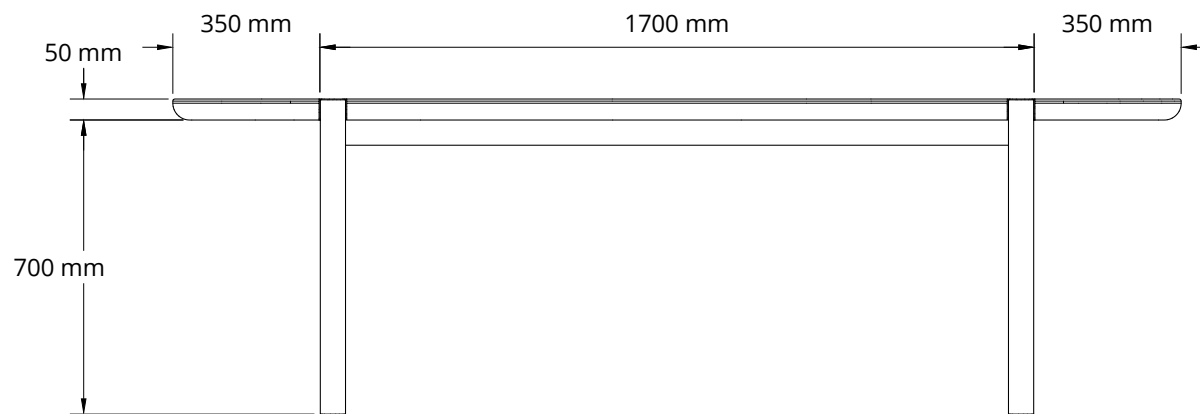

TRÈSNA	<i>Product Code</i>	<i>Project</i>	<i>Drawn by</i>	
	-	5853	TATAG	
	<i>Product Name</i>	<i>Material</i>	<i>Date</i>	
	SENENG DINING TABLE	TEAK	9 12 2021	
	<i>Size (cm)</i>	<i>Finishing</i>	<i>Revision Date</i>	<i>Scale</i>
240 x 100 x 75	NATURAL	-	1 :-	
<small>PT TRÈSNA KASIH INDONESIA - Jl. Padma, Sariharjo, Sleman, Yogyakarta - Indonesia</small>			<small>Page</small>	<small>1 3</small>

TAMPAK DEPAN

TAMPAK DEPAN

TAMPAK SAMPING

TRÈSNA	Product Code	Project	Drawn by	
	-	5853	TATAG	
	Product Name	Material	Date	
	SENENG DINING TABLE	TEAK	9 12 2021	
	Size (cm)	Finishing	Revision Date	Scale
240 x 100 x 75	NATURAL	-	1 :-	
PT TRÈSNA KASIH INDONESIA - Jl. Padma, Sariharjo, Sleman, Yogyakarta - Indonesia			Page	2 3

	Product Code	Project	Drawn by	
	-	5853	TATAG	
	Product Name	Material	Date	
	SENENG DINING TABLE	TEAK	9 12 2021	
	Size (cm)	Finishing	Revision Date	Scale
240 x 100 x 75	NATURAL	-	1 :-	
PT TRESNA KASIH INDONESIA - Jl. Padma, Sariharjo, Sleman, Yogyakarta - Indonesia			Page	3 3