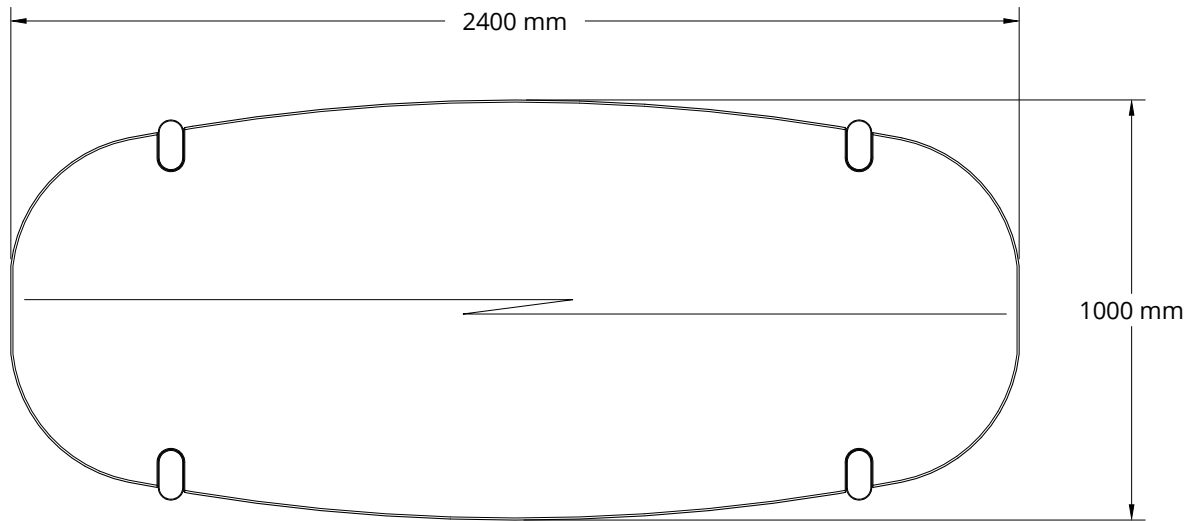

TRÈSNA	<i>Product Code</i>	<i>Project</i>	<i>Drawn by</i>	
	-	5853	TATAG	
	<i>Product Name</i>	<i>Material</i>	<i>Date</i>	
	SENENG DINING TABLE	TEAK	9 12 2021	
	<i>Size (cm)</i>	<i>Finishing</i>	<i>Revision Date</i>	<i>Scale</i>
240 x 100 x 75	NATURAL	-	1 :-	
<small>PT TRÈSNA KASIH INDONESIA - Jl. Padma, Sariharjo, Sleman, Yogyakarta - Indonesia</small>			<small>Page</small>	<small>1 3</small>

TAMPAK DEPAN

TAMPAK DEPAN

TAMPAK SAMPING

TRÈSNA	Product Code	Project	Drawn by	
	-	5853	TATAG	
	Product Name	Material	Date	
	SENENG DINING TABLE	TEAK	9 12 2021	
	Size (cm)	Finishing	Revision Date	Scale
240 x 100 x 75	NATURAL	-	1 :-	
PT TRÈSNA KASIH INDONESIA - Jl. Padma, Sariharjo, Sleman, Yogyakarta - Indonesia			Page	2 3

	Product Code	Project	Drawn by	
	-	5853	TATAG	
	Product Name	Material	Date	
	SENENG DINING TABLE	TEAK	9 12 2021	
	Size (cm)	Finishing	Revision Date	Scale
240 x 100 x 75	NATURAL	-	1 :-	
PT TRESNA KASIH INDONESIA - Jl. Padma, Sariharjo, Sleman, Yogyakarta - Indonesia			Page	3 3