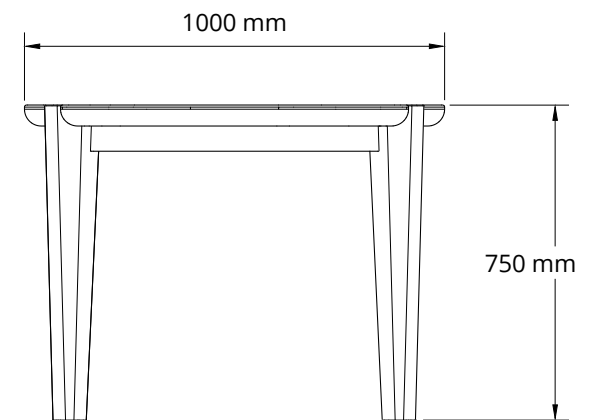

<b>TRÈSNA</b>	Product Code	Project	Drawn by	
	-	5853	TATAG	
	Product Name	Material	Date	
	SENENG DINING TABLE	TEAK	9 12 2021	
Size (cm)	Finishing	Revision Date	Scale	
200 x 100 x 75	NATURAL	-	1 :-	
PT TRESNA KASIH INDONESIA - Jl. Padma, Sariharjo, Sleman, Yogyakarta - Indonesia			Page	1   3

**TAMPAK DEPAN**

**TAMPAK DEPAN**

**TAMPAK SAMPIING**

<b>TRÈSNA</b>	Product Code	Project	Drawn by	
	-	5853	TATAG	
	Product Name	Material	Date	
	SENENG DINING TABLE	TEAK	9 12 2021	
Size (cm)	Finishing	Revision Date	Scale	
200 x 100 x 75	NATURAL	-	1 :-	
PT TRESNA KASIH INDONESIA - Jl. Padma, Sariharjo, Sleman, Yogyakarta - Indonesia			Page	2   3

<b>TRÈSNA</b>	<i>Product Code</i>	<i>Project</i>	<i>Drawn by</i>	
	-	5853	TATAG	
	<i>Product Name</i>	<i>Material</i>	<i>Date</i>	
	SENENG DINING TABLE	TEAK	9 12 2021	
<i>Size (cm)</i>	<i>Finishing</i>	<i>Revision Date</i>	<i>Scale</i>	
200 x 100 x 75	NATURAL	-	1 :-	
<small>PT TRÈSNA KASIH INDONESIA - Jl. Padma, Sariharjo, Sleman, Yogyakarta - Indonesia</small>			<small>Page</small>	<small>3</small>