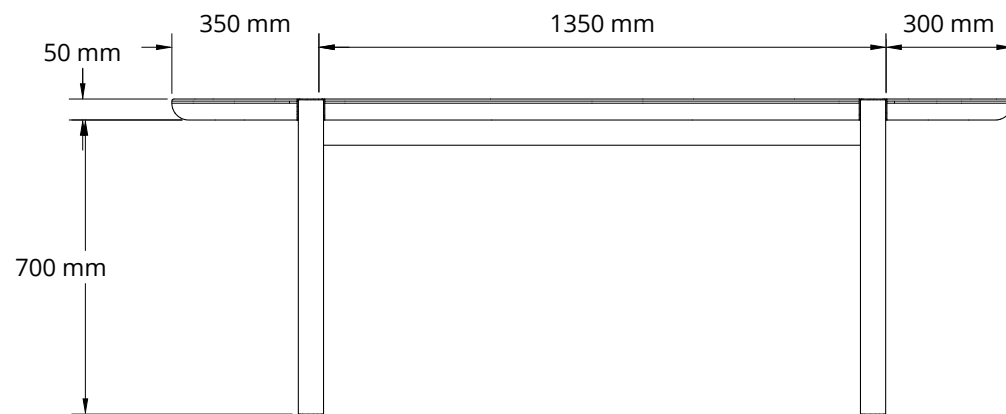

<b>TRÈSNA</b>	Product Code	Project	Drawn by	
	-	5853	TATAG	
	Product Name	Material	Date	
	SENENG DINING TABLE	TEAK	9 12 2021	
Size (cm)	Finishing	Revision Date	Scale	
200 x 100 x 75	NATURAL	-	1 :-	
PT TRESNA KASIH INDONESIA - Jl. Padma, Sariharjo, Sleman, Yogyakarta - Indonesia			Page	1   3

**TAMPAK DEPAN**

**TAMPAK DEPAN**

**TAMPAK SAMPIING**

<b>TRÈSNA</b>	Product Code	Project	Drawn by	
	-	5853	TATAG	
	Product Name	Material	Date	
	SENENG DINING TABLE	TEAK	9 12 2021	
Size (cm)	Finishing	Revision Date	Scale	
200 x 100 x 75	NATURAL	-	1 :-	
PT TRESNA KASIH INDONESIA - Jl. Padma, Sariharjo, Sleman, Yogyakarta - Indonesia			Page	2   3

<b>TRÈSNA</b>	<i>Product Code</i>	<i>Project</i>	<i>Drawn by</i>	
	-	5853	TATAG	
	<i>Product Name</i>	<i>Material</i>	<i>Date</i>	
	SENENG DINING TABLE	TEAK	9 12 2021	
<i>Size (cm)</i>	<i>Finishing</i>	<i>Revision Date</i>	<i>Scale</i>	
200 x 100 x 75	NATURAL	-	1 :-	
<small>PT TRÈSNA KASIH INDONESIA - Jl. Padma, Sariharjo, Sleman, Yogyakarta - Indonesia</small>			<small>Page</small>	<small>3</small>