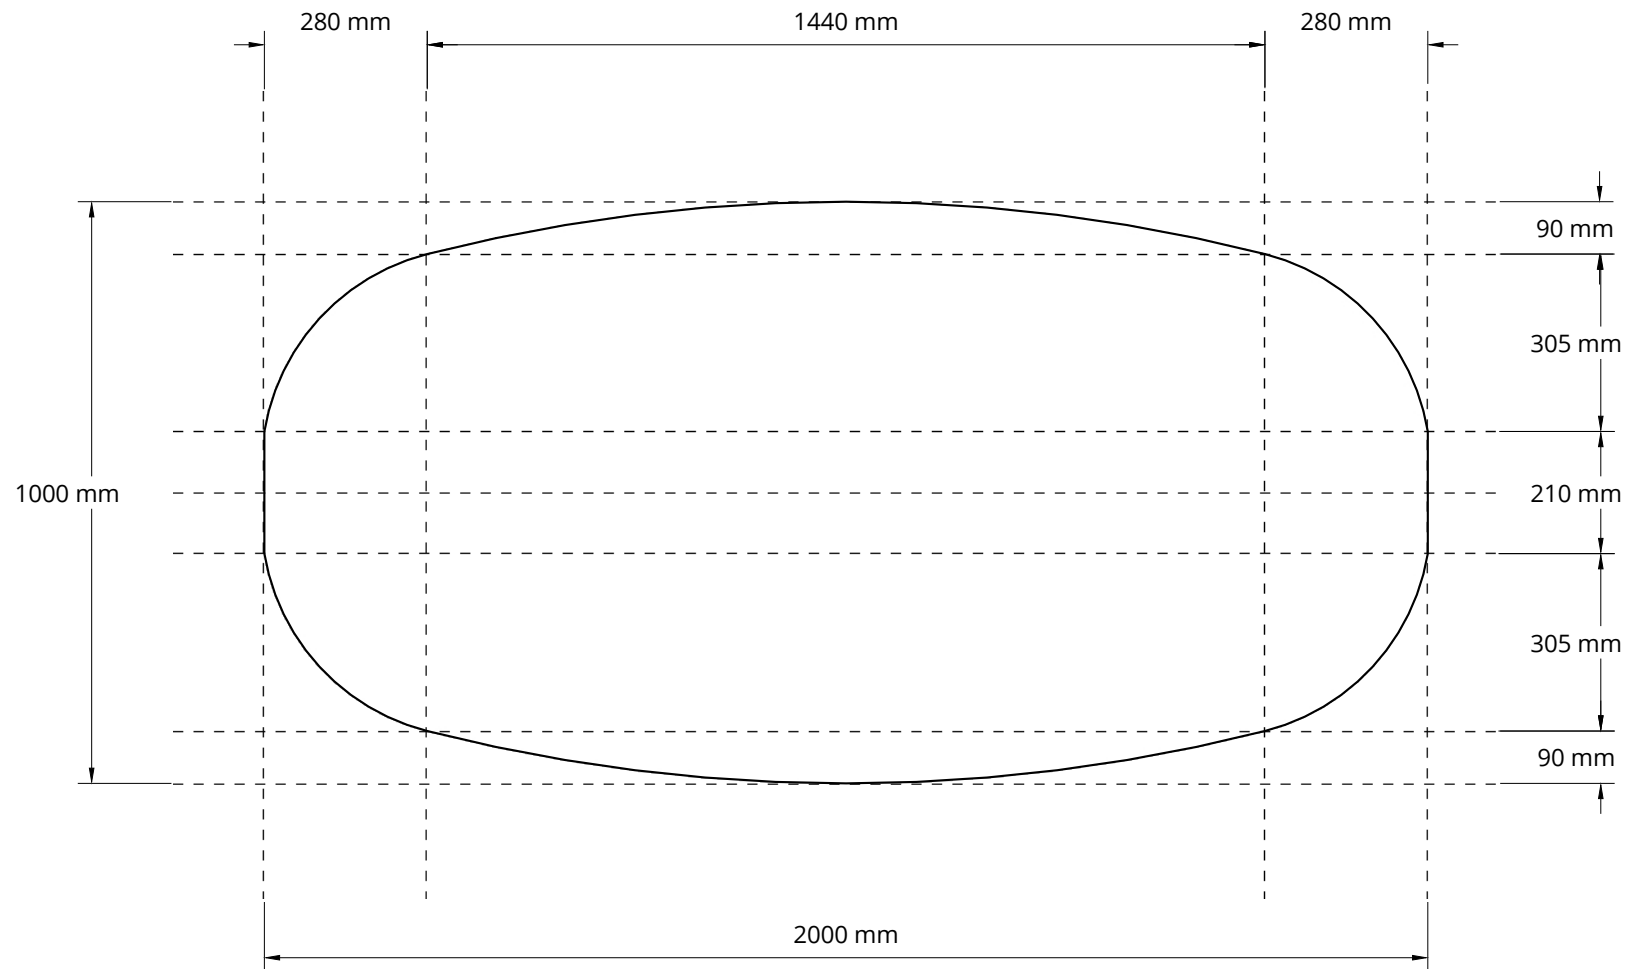

**TAMPAK DEPAN**

**TAMPAK DEPAN**

**TAMPAK SAMPIING**

<b>TRÈSNA</b>	Product Code	Project	Drawn by	
	-	5853	TATAG	
	Product Name	Material	Date	
	SENENG DINING TABLE	TEAK	9 12 2021	
Size (cm)	Finishing	Revision Date	Scale	
200 x 100 x 75	NATURAL	-	1 :-	
PT TRESNA KASIH INDONESIA - Jl. Padma, Sariharjo, Sleman, Yogyakarta - Indonesia			Page	2   3

<b>TRÈSNA</b>	<i>Product Code</i>	<i>Project</i>	<i>Drawn by</i>	
	-	5853	TATAG	
	<i>Product Name</i>	<i>Material</i>	<i>Date</i>	
	SENENG DINING TABLE	TEAK	9 12 2021	
<i>Size (cm)</i>	<i>Finishing</i>	<i>Revision Date</i>	<i>Scale</i>	
200 x 100 x 75	NATURAL	-	1 :-	
<small>PT TRÈSNA KASIH INDONESIA - Jl. Padma, Sariharjo, Sleman, Yogyakarta - Indonesia</small>			<small>Page</small>	<small>3</small>