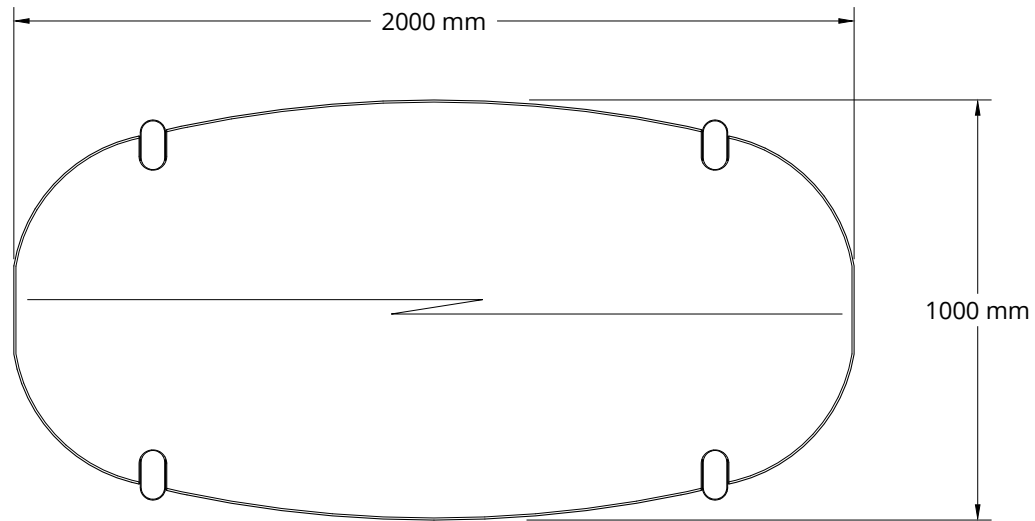

<b>TRÈSNA</b>	Product Code	Project	Drawn by	
	-	5853	TATAG	
	Product Name	Material	Date	
	SENENG DINING TABLE	TEAK	9 12 2021	
Size (cm)	Finishing	Revision Date	Scale	
200 x 100 x 75	NATURAL	-	1 :-	
PT TRESNA KASIH INDONESIA - Jl. Padma, Sariharjo, Sleman, Yogyakarta - Indonesia			Page	1   3

**TAMPAK DEPAN**

**TAMPAK DEPAN**

**TAMPAK SAMPIING**

<b>TRÈSNA</b>	Product Code	Project	Drawn by	
	-	5853	TATAG	
	Product Name	Material	Date	
	SENENG DINING TABLE	TEAK	9 12 2021	
Size (cm)	Finishing	Revision Date	Scale	
200 x 100 x 75	NATURAL	-	1 :-	
PT TRESNA KASIH INDONESIA - Jl. Padma, Sariharjo, Sleman, Yogyakarta - Indonesia			Page	2   3

<b>TRÈSNA</b>	<i>Product Code</i>	<i>Project</i>	<i>Drawn by</i>	
	-	5853	TATAG	
	<i>Product Name</i>	<i>Material</i>	<i>Date</i>	
	SENENG DINING TABLE	TEAK	9 12 2021	
<i>Size (cm)</i>	<i>Finishing</i>	<i>Revision Date</i>	<i>Scale</i>	
200 x 100 x 75	NATURAL	-	1 :-	
<small>PT TRÈSNA KASIH INDONESIA - Jl. Padma, Sariharjo, Sleman, Yogyakarta - Indonesia</small>			<small>Page</small>	<small>3</small>