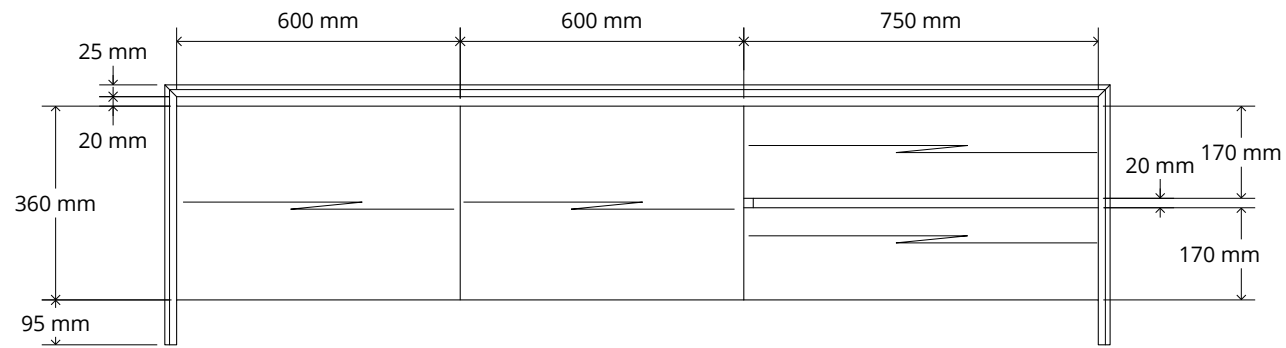

TRÈSNA	Product Code	Product	Drawn by	
	F 012	5853	tatag	
	Product Name	Material	Date	
	JODOH TV CABINET	TEAKWOOD	16-12-2021	
	Size (cm)	Finishing	Revision Date	Scale
180 x 45 x 50	NATURAL	-	1 :-	
PT TRESNA KASIH INDONESIA - Jl. Padma, Sariharjo, Sleman, Yogyakarta - Indonesia			Page	1 13

TOP VIEW

FRONT VIEW

SIDE VIEW

TRÈSNA	<i>Product Code</i> F 012	<i>Project</i> 5853	<i>Drawn by</i> tatag		
	<i>Product Name</i> JODOH TV CABINET	<i>Material</i> TEAKWOOD	<i>Date</i> 16-12-2021		
	<i>Size (cm)</i> 180 x 45 x 50	<i>Finishing</i> NATURAL	<i>Revision Date</i> -	<i>Scale</i> 1 :-	
	<i>PT TRESNA KASIH INDONESIA - Jl. Padma, Sariharjo, Sleman, Yogyakarta - Indonesia</i>			<i>Page</i> 2	13

REMOVABLE SHELVES
TEAKBLOCK 2 SIDE
T 18mm

SHELVES
TEAKBLOCK 2 SIDE
T 18mm

TRÈSNA	Product Code	F 012	Project	5853	Drawn by	tatag
	Product Name	JODOH TV CABINET	Material	TEAKWOOD	Date	16-12-2021
	Size (cm)	180 x 45 x 50	Finishing	NATURAL	Revision Date	-
	PT TRÈSNA KASIH INDONESIA - Jl. Padma, Sariharjo, Sleman, Yogyakarta - Indonesia				Scale	1 :-
						Page