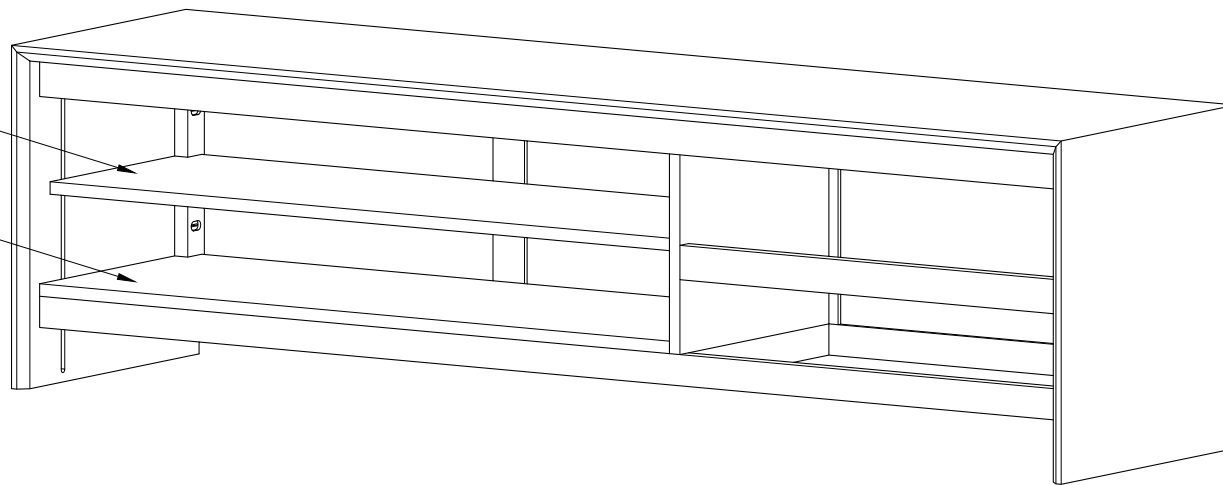

TRÈSNA	Product Code	Product	Drawn by	
	F 012	5853	tatag	
	Product Name	Material	Date	
	JODOH TV CABINET	TEAKWOOD	16-12-2021	
	Size (cm)	Finishing	Revision Date	Scale
180 x 45 x 50	NATURAL	-	1 :-	
PT TRESNA KASIH INDONESIA - Jl. Padma, Sariharjo, Sleman, Yogyakarta - Indonesia			Page	1 13

TOP VIEW

FRONT VIEW

SIDE VIEW

TRÈSNA	<i>Product Code</i> F 012	<i>Project</i> 5853	<i>Drawn by</i> tatag		
	<i>Product Name</i> JODOH TV CABINET	<i>Material</i> TEAKWOOD	<i>Date</i> 16-12-2021		
	<i>Size (cm)</i> 180 x 45 x 50	<i>Finishing</i> NATURAL	<i>Revision Date</i> -	<i>Scale</i> 1 :-	
	<i>PT TRESNA KASIH INDONESIA - Jl. Padma, Sariharjo, Sleman, Yogyakarta - Indonesia</i>			<i>Page</i> 2	13

REMOVABLE SHELVES
TEAKBLOCK 2 SIDE
T 18mm

SHELVES
TEAKBLOCK 2 SIDE
T 18mm

TRÈSNA	Product Code	F 012	Project	5853	Drawn by	tatag
	Product Name	JODOH TV CABINET	Material	TEAKWOOD	Date	16-12-2021
	Size (cm)	180 x 45 x 50	Finishing	NATURAL	Revision Date	-
	PT TRÈSNA KASIH INDONESIA - Jl. Padma, Sariharjo, Sleman, Yogyakarta - Indonesia				Scale	1 :-
						Page