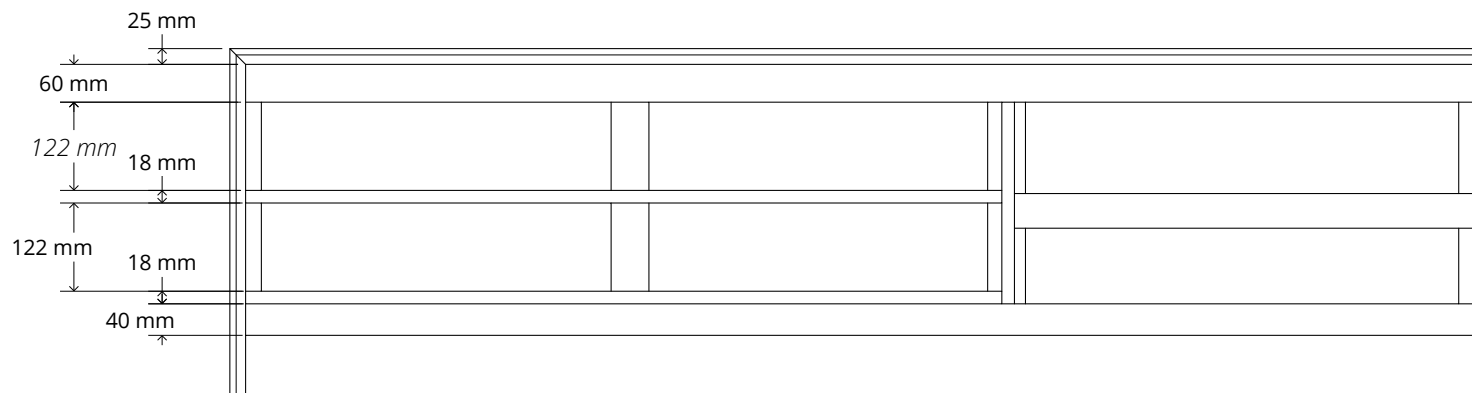

TOP VIEW

FRONT VIEW

SIDE VIEW

TRÈSNA	<i>Product Code</i> F 012	<i>Project</i> 5853	<i>Drawn by</i> tatag		
	<i>Product Name</i> JODOH TV CABINET	<i>Material</i> TEAKWOOD	<i>Date</i> 16-12-2021		
	<i>Size (cm)</i> 180 x 45 x 50	<i>Finishing</i> NATURAL	<i>Revision Date</i> -	<i>Scale</i> 1 :-	
	<i>PT TRESNA KASIH INDONESIA - Jl. Padma, Sariharjo, Sleman, Yogyakarta - Indonesia</i>			<i>Page</i> 2	13

REMOVABLE SHELVES
TEAKBLOCK 2 SIDE
T 18mm

SHELVES
TEAKBLOCK 2 SIDE
T 18mm

TRÈSNA	Product Code	F 012	Project	5853	Drawn by	tatag
	Product Name	JODOH TV CABINET	Material	TEAKWOOD	Date	16-12-2021
	Size (cm)	180 x 45 x 50	Finishing	NATURAL	Revision Date	-
	PT TRÈSNA KASIH INDONESIA - Jl. Padma, Sariharjo, Sleman, Yogyakarta - Indonesia				Scale	1 :-
						Page