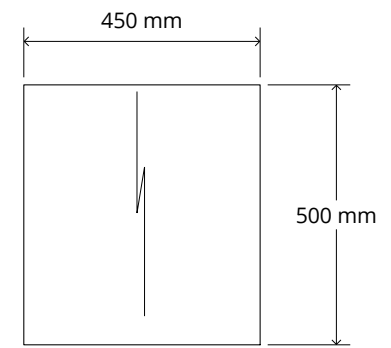

TRÈSNA	Product Code	Product	Drawn by	
	F 012	5853	tatag	
	Product Name	Material	Date	
	JODOH TV CABINET	TEAKWOOD	16-12-2021	
	Size (cm)	Finishing	Revision Date	Scale
180 x 45 x 50	NATURAL	-	1 :-	
PT TRESNA KASIH INDONESIA - Jl. Padma, Sariharjo, Sleman, Yogyakarta - Indonesia			Page	1 13

TOP VIEW

FRONT VIEW

SIDE VIEW

TRÈSNA	<i>Product Code</i> F 012	<i>Project</i> 5853	<i>Drawn by</i> tatag		
	<i>Product Name</i> JODOH TV CABINET	<i>Material</i> TEAKWOOD	<i>Date</i> 16-12-2021		
	<i>Size (cm)</i> 180 x 45 x 50	<i>Finishing</i> NATURAL	<i>Revision Date</i> -	<i>Scale</i> 1 :-	
	<i>PT TRESNA KASIH INDONESIA - Jl. Padma, Sariharjo, Sleman, Yogyakarta - Indonesia</i>			<i>Page</i> 2	13

REMOVABLE SHELVES
TEAKBLOCK 2 SIDE
T 18mm

SHELVES
TEAKBLOCK 2 SIDE
T 18mm

TRÈSNA	Product Code	F 012	Project	5853	Drawn by	tatag
	Product Name	JODOH TV CABINET	Material	TEAKWOOD	Date	16-12-2021
	Size (cm)	180 x 45 x 50	Finishing	NATURAL	Revision Date	-
	PT TRÈSNA KASIH INDONESIA - Jl. Padma, Sariharjo, Sleman, Yogyakarta - Indonesia				Scale	1 :-
						Page