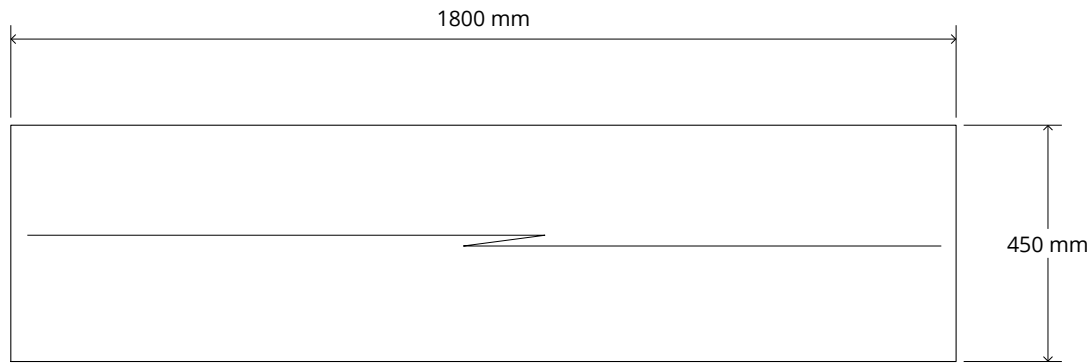

TRÈSNA	Product Code	Product	Drawn by	
	F 012	5853	tatag	
	Product Name	Material	Date	
	JODOH TV CABINET	TEAKWOOD	16-12-2021	
	Size (cm)	Finishing	Revision Date	Scale
180 x 45 x 50	NATURAL	-	1 :-	
PT TRESNA KASIH INDONESIA - Jl. Padma, Sariharjo, Sleman, Yogyakarta - Indonesia			Page	1 13

TOP VIEW

FRONT VIEW

SIDE VIEW

TRÈSNA	<i>Product Code</i> F 012	<i>Project</i> 5853	<i>Drawn by</i> tatag		
	<i>Product Name</i> JODOH TV CABINET	<i>Material</i> TEAKWOOD	<i>Date</i> 16-12-2021		
	<i>Size (cm)</i> 180 x 45 x 50	<i>Finishing</i> NATURAL	<i>Revision Date</i> -	<i>Scale</i> 1 :-	
	<i>PT TRESNA KASIH INDONESIA - Jl. Padma, Sariharjo, Sleman, Yogyakarta - Indonesia</i>			<i>Page</i> 2	13

REMOVABLE SHELVES
TEAKBLOCK 2 SIDE
T 18mm

SHELVES
TEAKBLOCK 2 SIDE
T 18mm

TRÈSNA	Product Code	F 012	Project	5853	Drawn by	tatag
	Product Name	JODOH TV CABINET	Material	TEAKWOOD	Date	16-12-2021
	Size (cm)	180 x 45 x 50	Finishing	NATURAL	Revision Date	-
	PT TRÈSNA KASIH INDONESIA - Jl. Padma, Sariharjo, Sleman, Yogyakarta - Indonesia				Scale	1 :-
						Page