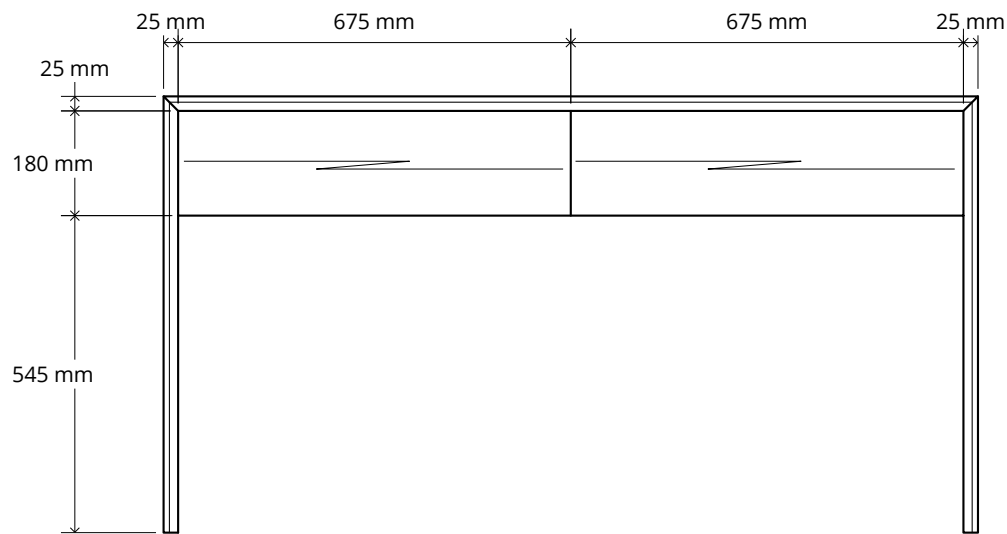

DRAWERS DEPTH 300mm

TEAK PLYWOOD 2 SIDE  
T 9mm

<b>TRÈSNA</b>	Product Code	Project	Drawn by	
	-	5853	tatag	
	Product Name	Material	Date	
	JODOH CONSOLE	TEAKWOOD	16-12-2021	
	Size (cm)	Finishing	Revision Date	Scale
140 x 40 x 75	NATURAL	-	1 :-	
PT TRÈSNA KASIH INDONESIA - Jl. Padma, Sariharjo, Sleman, Yogyakarta - Indonesia			Page	1   11

**TOP VIEW**

**FRONT VIEW**

**SIDE VIEW**

<b>TRÈSNA</b>	<i>Product Code</i>	<i>Project</i>	<i>Drawn by</i>	
	-	5853	tatag	
	<i>Product Name</i>	<i>Material</i>	<i>Date</i>	
	JODOH CONSOLE	TEAKWOOD	16-12-2021	
<i>Size (cm)</i>	<i>Finishing</i>	<i>Revision Date</i>	<i>Scale</i>	
140 x 40 x 75	NATURAL	-	1 :-	
<small>PT TRESNA KASIH INDONESIA - Jl. Padma, Sariharjo, Sleman, Yogyakarta - Indonesia</small>			Page	2   11