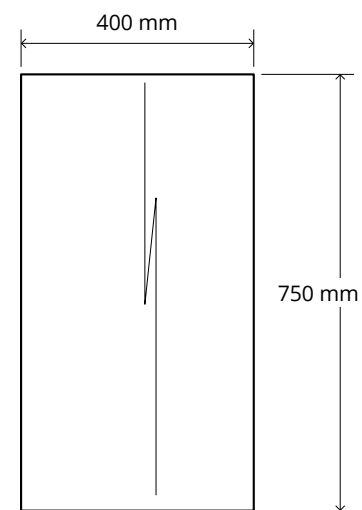

DRAWERS DEPTH 300mm

TEAK PLYWOOD 2 SIDE  
T 9mm

<b>TRÈSNA</b>	Product Code	Project	Drawn by	
	-	5853	tatag	
	Product Name	Material	Date	
	JODOH CONSOLE	TEAKWOOD	16-12-2021	
	Size (cm)	Finishing	Revision Date	Scale
140 x 40 x 75	NATURAL	-	1 :-	
PT TRÈSNA KASIH INDONESIA - Jl. Padma, Sariharjo, Sleman, Yogyakarta - Indonesia			Page	1   11

**TOP VIEW**

**FRONT VIEW**

**SIDE VIEW**

<b>TRÈSNA</b>	<i>Product Code</i>	<i>Project</i>	<i>Drawn by</i>	
	-	5853	tatag	
	<i>Product Name</i>	<i>Material</i>	<i>Date</i>	
	JODOH CONSOLE	TEAKWOOD	16-12-2021	
<i>Size (cm)</i>	<i>Finishing</i>	<i>Revision Date</i>	<i>Scale</i>	
140 x 40 x 75	NATURAL	-	1 :-	
<small>PT TRESNA KASIH INDONESIA - Jl. Padma, Sariharjo, Sleman, Yogyakarta - Indonesia</small>			Page	2   11