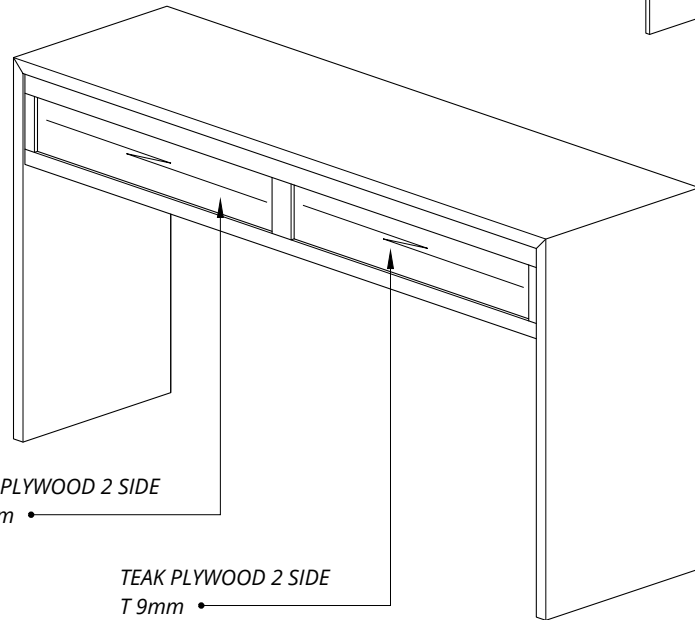

DRAWERS DEPTH 300mm

TEAK PLYWOOD 2 SIDE  
T 9mm

<b>TRÈSNA</b>	Product Code	Project	Drawn by	
	-	5853	tatag	
	Product Name	Material	Date	
	JODOH CONSOLE	TEAKWOOD	16-12-2021	
	Size (cm)	Finishing	Revision Date	Scale
140 x 40 x 75	NATURAL	-	1 :-	
PT TRÈSNA KASIH INDONESIA - Jl. Padma, Sariharjo, Sleman, Yogyakarta - Indonesia			Page	1   11

**TOP VIEW**

**FRONT VIEW**

**SIDE VIEW**

<b>TRÈSNA</b>	<i>Product Code</i>	<i>Project</i>	<i>Drawn by</i>	
	-	5853	tatag	
	<i>Product Name</i>	<i>Material</i>	<i>Date</i>	
	JODOH CONSOLE	TEAKWOOD	16-12-2021	
<i>Size (cm)</i>	<i>Finishing</i>	<i>Revision Date</i>	<i>Scale</i>	
140 x 40 x 75	NATURAL	-	1 :-	
<small>PT TRESNA KASIH INDONESIA - Jl. Padma, Sariharjo, Sleman, Yogyakarta - Indonesia</small>			Page	2   11