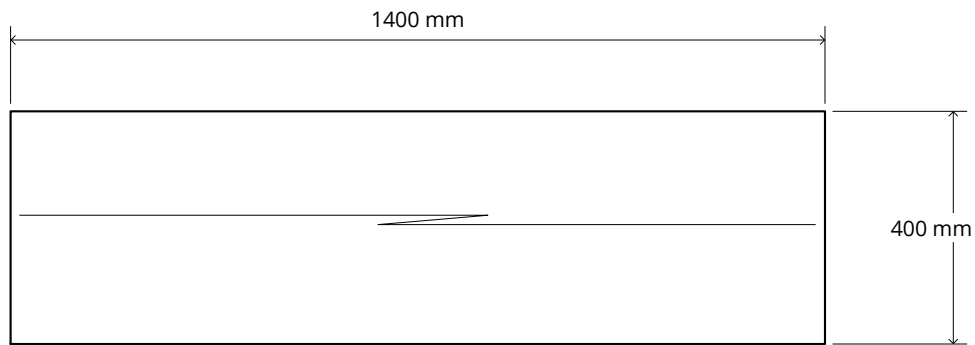

DRAWERS DEPTH 300mm

TEAK PLYWOOD 2 SIDE  
T 9mm

<b>TRÈSNA</b>	Product Code	Project	Drawn by	
	-	5853	tatag	
	Product Name	Material	Date	
	JODOH CONSOLE	TEAKWOOD	16-12-2021	
	Size (cm)	Finishing	Revision Date	Scale
140 x 40 x 75	NATURAL	-	1 :-	
PT TRÈSNA KASIH INDONESIA - Jl. Padma, Sariharjo, Sleman, Yogyakarta - Indonesia			Page	1   11

**TOP VIEW**

**FRONT VIEW**

**SIDE VIEW**

<b>TRÈSNA</b>	<i>Product Code</i>	<i>Project</i>	<i>Drawn by</i>	
	-	5853	tatag	
	<i>Product Name</i>	<i>Material</i>	<i>Date</i>	
	JODOH CONSOLE	TEAKWOOD	16-12-2021	
<i>Size (cm)</i>	<i>Finishing</i>	<i>Revision Date</i>	<i>Scale</i>	
140 x 40 x 75	NATURAL	-	1 :-	
<small>PT TRESNA KASIH INDONESIA - Jl. Padma, Sariharjo, Sleman, Yogyakarta - Indonesia</small>			Page	2   11