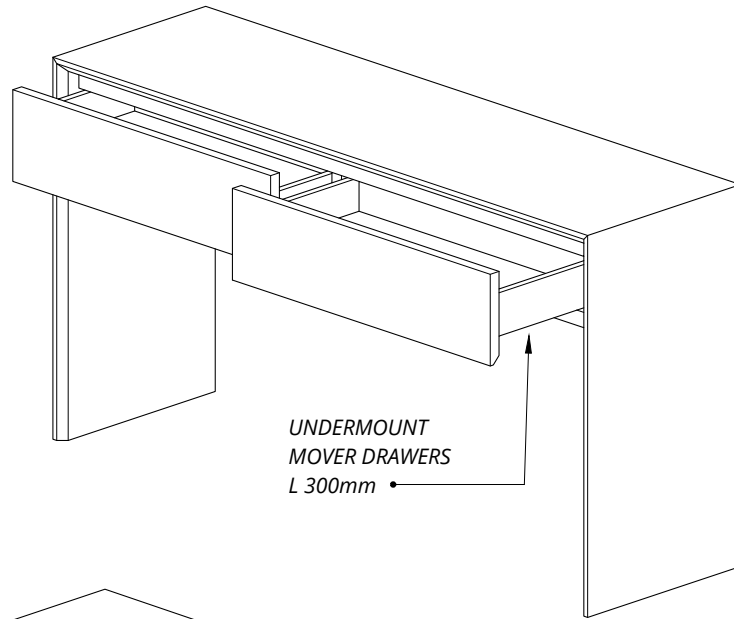

DRAWERS DEPTH 300mm

TEAK PLYWOOD 2 SIDE  
T 9mm

<b>TRÈSNA</b>	Product Code	Project	Drawn by	
	-	5853	tatag	
	Product Name	Material	Date	
	JODOH CONSOLE	TEAKWOOD	16-12-2021	
	Size (cm)	Finishing	Revision Date	Scale
140 x 40 x 75	NATURAL	-	1 :-	
PT TRÈSNA KASIH INDONESIA - Jl. Padma, Sariharjo, Sleman, Yogyakarta - Indonesia			Page	1   11

**TOP VIEW**

**FRONT VIEW**

**SIDE VIEW**

<b>TRÈSNA</b>	<i>Product Code</i>	<i>Project</i>	<i>Drawn by</i>	
	-	5853	tatag	
	<i>Product Name</i>	<i>Material</i>	<i>Date</i>	
	JODOH CONSOLE	TEAKWOOD	16-12-2021	
<i>Size (cm)</i>	<i>Finishing</i>	<i>Revision Date</i>	<i>Scale</i>	
140 x 40 x 75	NATURAL	-	1 :-	
<small>PT TRESNA KASIH INDONESIA - Jl. Padma, Sariharjo, Sleman, Yogyakarta - Indonesia</small>			Page	2   11