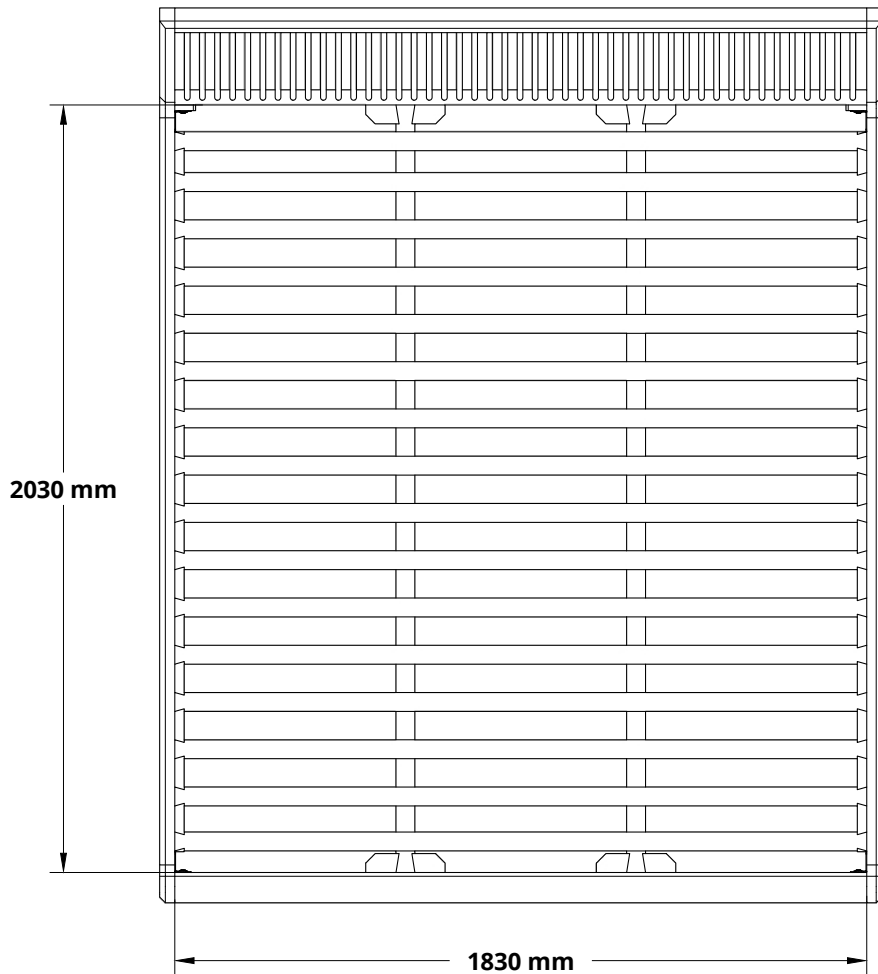

TRÈSNA	<i>Product Code</i> G-001	<i>Project</i> 5853	<i>Drawn by</i> tatag		
	<i>Product Name</i> JODOH BED FRAME	<i>Material</i> TEAK WOOD	<i>Date</i> 13-12-2021		
	<i>Size (cm)</i> L236,7 W191 H30/110	<i>Finishing</i> NATURAL	<i>Revision Date</i> -	<i>Scale</i> 1 :-	
	<i>PT TRÈSNA KASIH INDONESIA - Jl. Padma, Sariharjo, Sleman, Yogyakarta - Indonesia</i>			Page	1
					3

TOP VIEW

SIDE VIEW

FRONT VIEW

TRÈSNA	Product Code	G-001	Project	5853	Drawn by	tatag
	Product Name	JODOH BED FRAME	Material	TEAK WOOD	Date	13-12-2021
	Size (cm)	L236,7 W191 H30/110	Finishing	NATURAL	Revision Date	-
					Scale	1 :-
	PT TRÈSNA KASIH INDONESIA - Jl. Padma, Sariharjo, Sleman, Yogyakarta - Indonesia					
					Page	2 3

TRÈSNA	<i>Product Code</i> G-001	<i>Project</i> 5853	<i>Drawn by</i> tatag		
	<i>Product Name</i> JODOH BED FRAME	<i>Material</i> TEAK WOOD	<i>Date</i> 13-12-2021		
	<i>Size (cm)</i> L236,7 W191 H30/110	<i>Finishing</i> NATURAL	<i>Revision Date</i> -	<i>Scale</i> 1 :-	
	<i>PT TRÈSNA KASIH INDONESIA - Jl. Padma, Sariharjo, Sleman, Yogyakarta - Indonesia</i>			<i>Page</i> 3	3