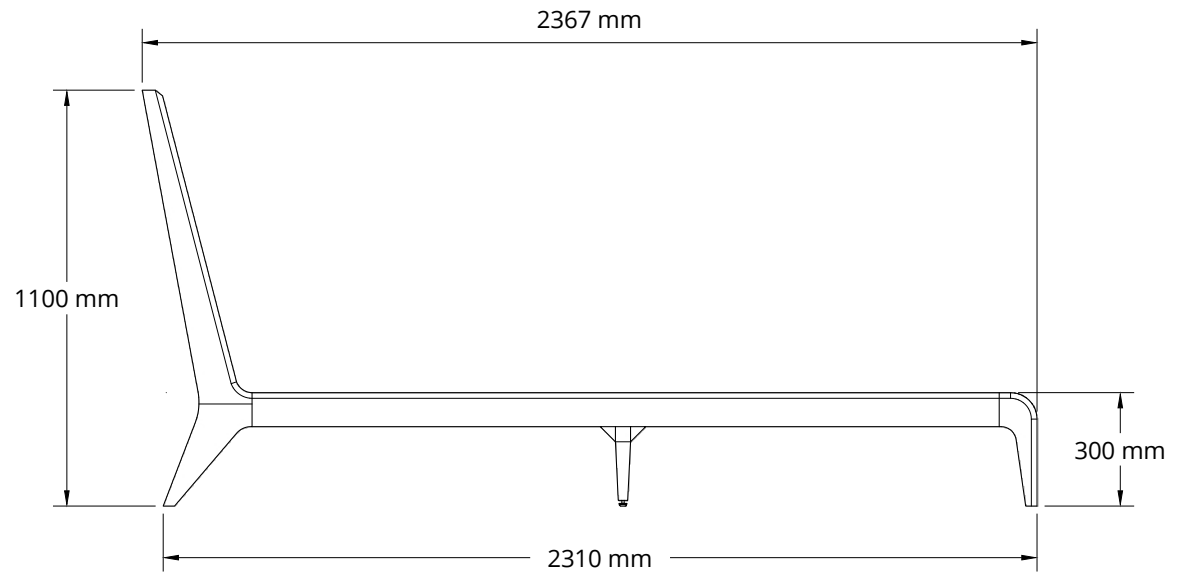

TRÈSNA	<i>Product Code</i> G-001	<i>Project</i> 5853	<i>Drawn by</i> tatag		
	<i>Product Name</i> JODOH BED FRAME	<i>Material</i> TEAK WOOD	<i>Date</i> 13-12-2021		
	<i>Size (cm)</i> L236,7 W191 H30/110	<i>Finishing</i> NATURAL	<i>Revision Date</i> -	<i>Scale</i> 1 :-	
	<i>PT TRÈSNA KASIH INDONESIA - Jl. Padma, Sariharjo, Sleman, Yogyakarta - Indonesia</i>			Page	1
					3

TOP VIEW

SIDE VIEW

FRONT VIEW

TRÈSNA	Product Code	G-001	Project	5853	Drawn by	tatag
	Product Name	JODOH BED FRAME	Material	TEAK WOOD	Date	13-12-2021
	Size (cm)	L236,7 W191 H30/110	Finishing	NATURAL	Revision Date	-
					Scale	1 :-
	PT TRÈSNA KASIH INDONESIA - Jl. Padma, Sariharjo, Sleman, Yogyakarta - Indonesia					
					Page	2 3

TRÈSNA	<i>Product Code</i> G-001	<i>Project</i> 5853	<i>Drawn by</i> tatag		
	<i>Product Name</i> JODOH BED FRAME	<i>Material</i> TEAK WOOD	<i>Date</i> 13-12-2021		
	<i>Size (cm)</i> L236,7 W191 H30/110	<i>Finishing</i> NATURAL	<i>Revision Date</i> -	<i>Scale</i> 1 :-	
	<i>PT TRÈSNA KASIH INDONESIA - Jl. Padma, Sariharjo, Sleman, Yogyakarta - Indonesia</i>			<i>Page</i> 3	3