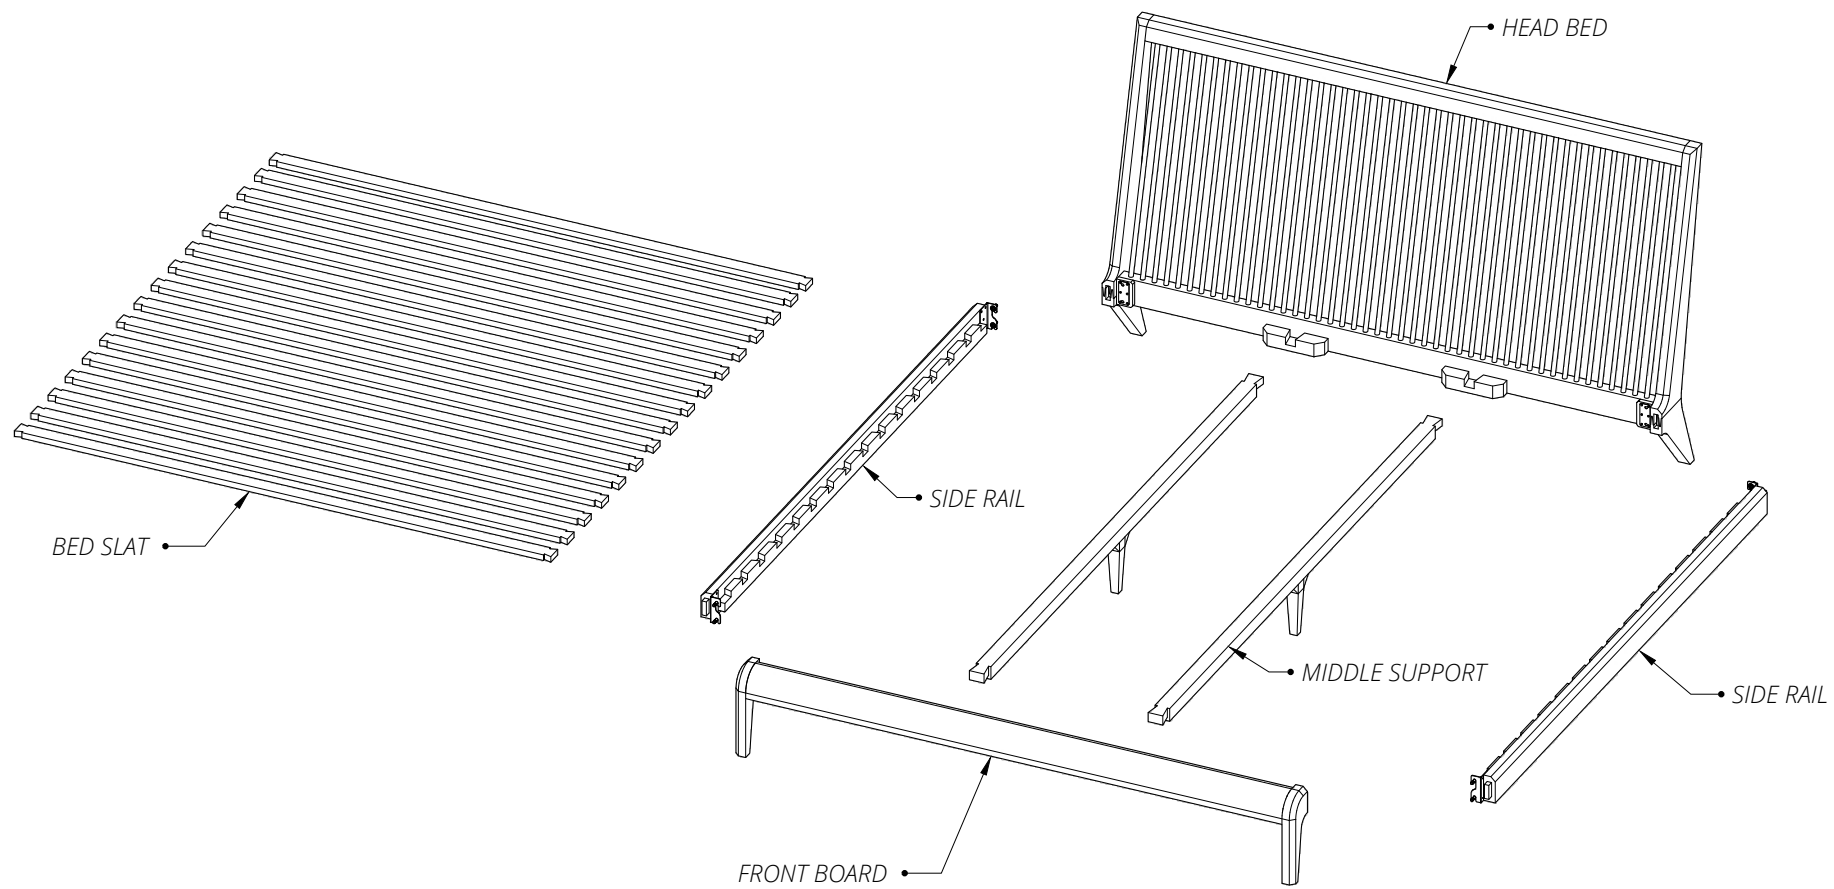

TRÈSNA	<i>Product Code</i> G-001	<i>Project</i> 5853	<i>Drawn by</i> tatag		
	<i>Product Name</i> JODOH BED FRAME	<i>Material</i> TEAK WOOD	<i>Date</i> 13-12-2021		
	<i>Size (cm)</i> L236,7 W191 H30/110	<i>Finishing</i> NATURAL	<i>Revision Date</i> -	<i>Scale</i> 1 :-	
	<i>PT TRÈSNA KASIH INDONESIA - Jl. Padma, Sariharjo, Sleman, Yogyakarta - Indonesia</i>			Page	1
					3

TOP VIEW

SIDE VIEW

FRONT VIEW

TRÈSNA	Product Code	G-001	Project	5853	Drawn by	tatag
	Product Name	JODOH BED FRAME	Material	TEAK WOOD	Date	13-12-2021
	Size (cm)	L236,7 W191 H30/110	Finishing	NATURAL	Revision Date	-
					Scale	1 :-
	PT TRÈSNA KASIH INDONESIA - Jl. Padma, Sariharjo, Sleman, Yogyakarta - Indonesia					
					Page	2 3

TRÈSNA	<i>Product Code</i> G-001	<i>Project</i> 5853	<i>Drawn by</i> tatag		
	<i>Product Name</i> JODOH BED FRAME	<i>Material</i> TEAK WOOD	<i>Date</i> 13-12-2021		
	<i>Size (cm)</i> L236,7 W191 H30/110	<i>Finishing</i> NATURAL	<i>Revision Date</i> -	<i>Scale</i> 1 :-	
	<i>PT TRÈSNA KASIH INDONESIA - Jl. Padma, Sariharjo, Sleman, Yogyakarta - Indonesia</i>			<i>Page</i> 3	3