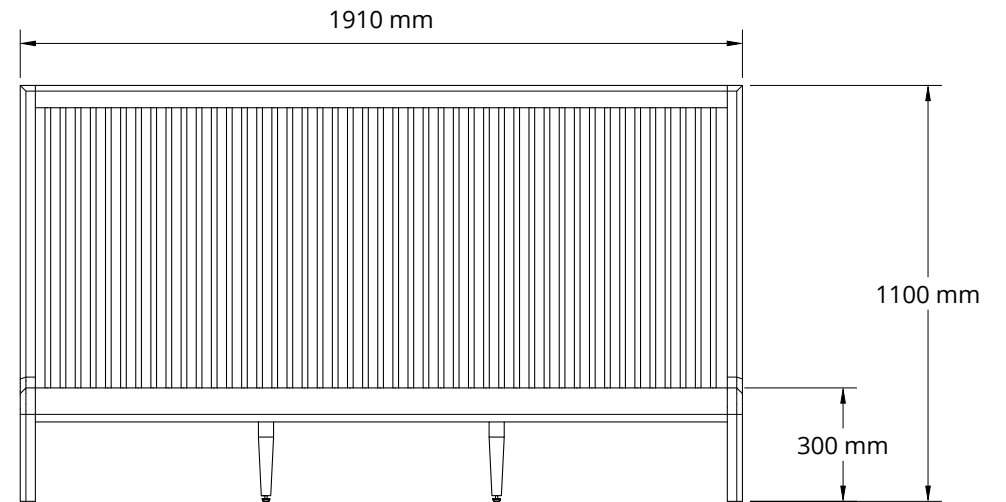

TRÈSNA	<i>Product Code</i> G-001	<i>Project</i> 5853	<i>Drawn by</i> tatag		
	<i>Product Name</i> JODOH BED FRAME	<i>Material</i> TEAK WOOD	<i>Date</i> 13-12-2021		
	<i>Size (cm)</i> L236,7 W191 H30/110	<i>Finishing</i> NATURAL	<i>Revision Date</i> -	<i>Scale</i> 1 :-	
	<i>PT TRÈSNA KASIH INDONESIA - Jl. Padma, Sariharjo, Sleman, Yogyakarta - Indonesia</i>			Page	1
					3

TOP VIEW

SIDE VIEW

FRONT VIEW

TRÈSNA	Product Code	G-001	Project	5853	Drawn by	tatag
	Product Name	JODOH BED FRAME	Material	TEAK WOOD	Date	13-12-2021
	Size (cm)	L236,7 W191 H30/110	Finishing	NATURAL	Revision Date	-
					Scale	1 :-
	PT TRÈSNA KASIH INDONESIA - Jl. Padma, Sariharjo, Sleman, Yogyakarta - Indonesia					
					Page	2 3

TRÈSNA	<i>Product Code</i> G-001	<i>Project</i> 5853	<i>Drawn by</i> tatag		
	<i>Product Name</i> JODOH BED FRAME	<i>Material</i> TEAK WOOD	<i>Date</i> 13-12-2021		
	<i>Size (cm)</i> L236,7 W191 H30/110	<i>Finishing</i> NATURAL	<i>Revision Date</i> -	<i>Scale</i> 1 :-	
	<i>PT TRÈSNA KASIH INDONESIA - Jl. Padma, Sariharjo, Sleman, Yogyakarta - Indonesia</i>			<i>Page</i> 3	3