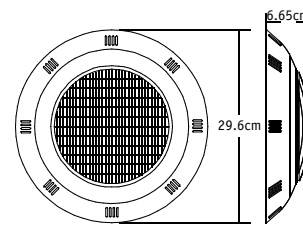

LPS1115

Material:  
ABS + Estabilizador UV  
Instalación:  
Montaje sobre muro

LPP1215

LPS1615

### MEDIDAS REFLECTORES EXTRAPLANOS

LPS1115

LPP1215

LPS1615

*El placer de disfrutar el agua*

REFLECTORES EXTRAPLANOS PARA PISCINA

**Inter<sup>®</sup>  
Water**

Distribuidor Autorizado