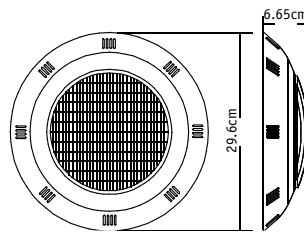

LPS1115

Material:  
ABS + Estabilizador UV  
Instalación:  
Montaje sobre muro

LPP1215

LPS1615

### MEDIDAS REFLECTORES EXTRAPLANOS

LPS1115

LPP1215

LPS1615

*El placer de disfrutar el agua*

REFLECTORES EXTRAPLANOS PARA PISCINA

**Inter<sup>®</sup>  
Water**

Distribuidor Autorizado