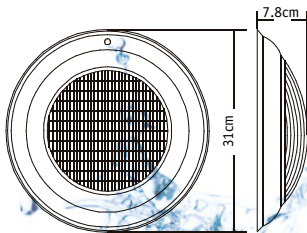

## Reflectores Extraplanos

Las reflectores Inter Water han sido diseñados para una fácil instalación, con un alto poder de iluminación.

• No utilizan nicho •

Material:  
Acero Inoxidable AISI 304 / AISI 316  
Instalación:  
Montaje sobre muro

LPS1115

Material:  
ABS + Estabilizador UV  
Instalación:  
Montaje sobre muro

LPP1215

LPS1615

### MEDIDAS REFLECTORES EXTRAPLANOS

LPS1115

LPP1215

LPS1615

*El placer de disfrutar el agua*

REFLECTORES EXTRAPLANOS PARA PISCINA

**Inter<sup>®</sup>  
Water**

Distribuidor Autorizado