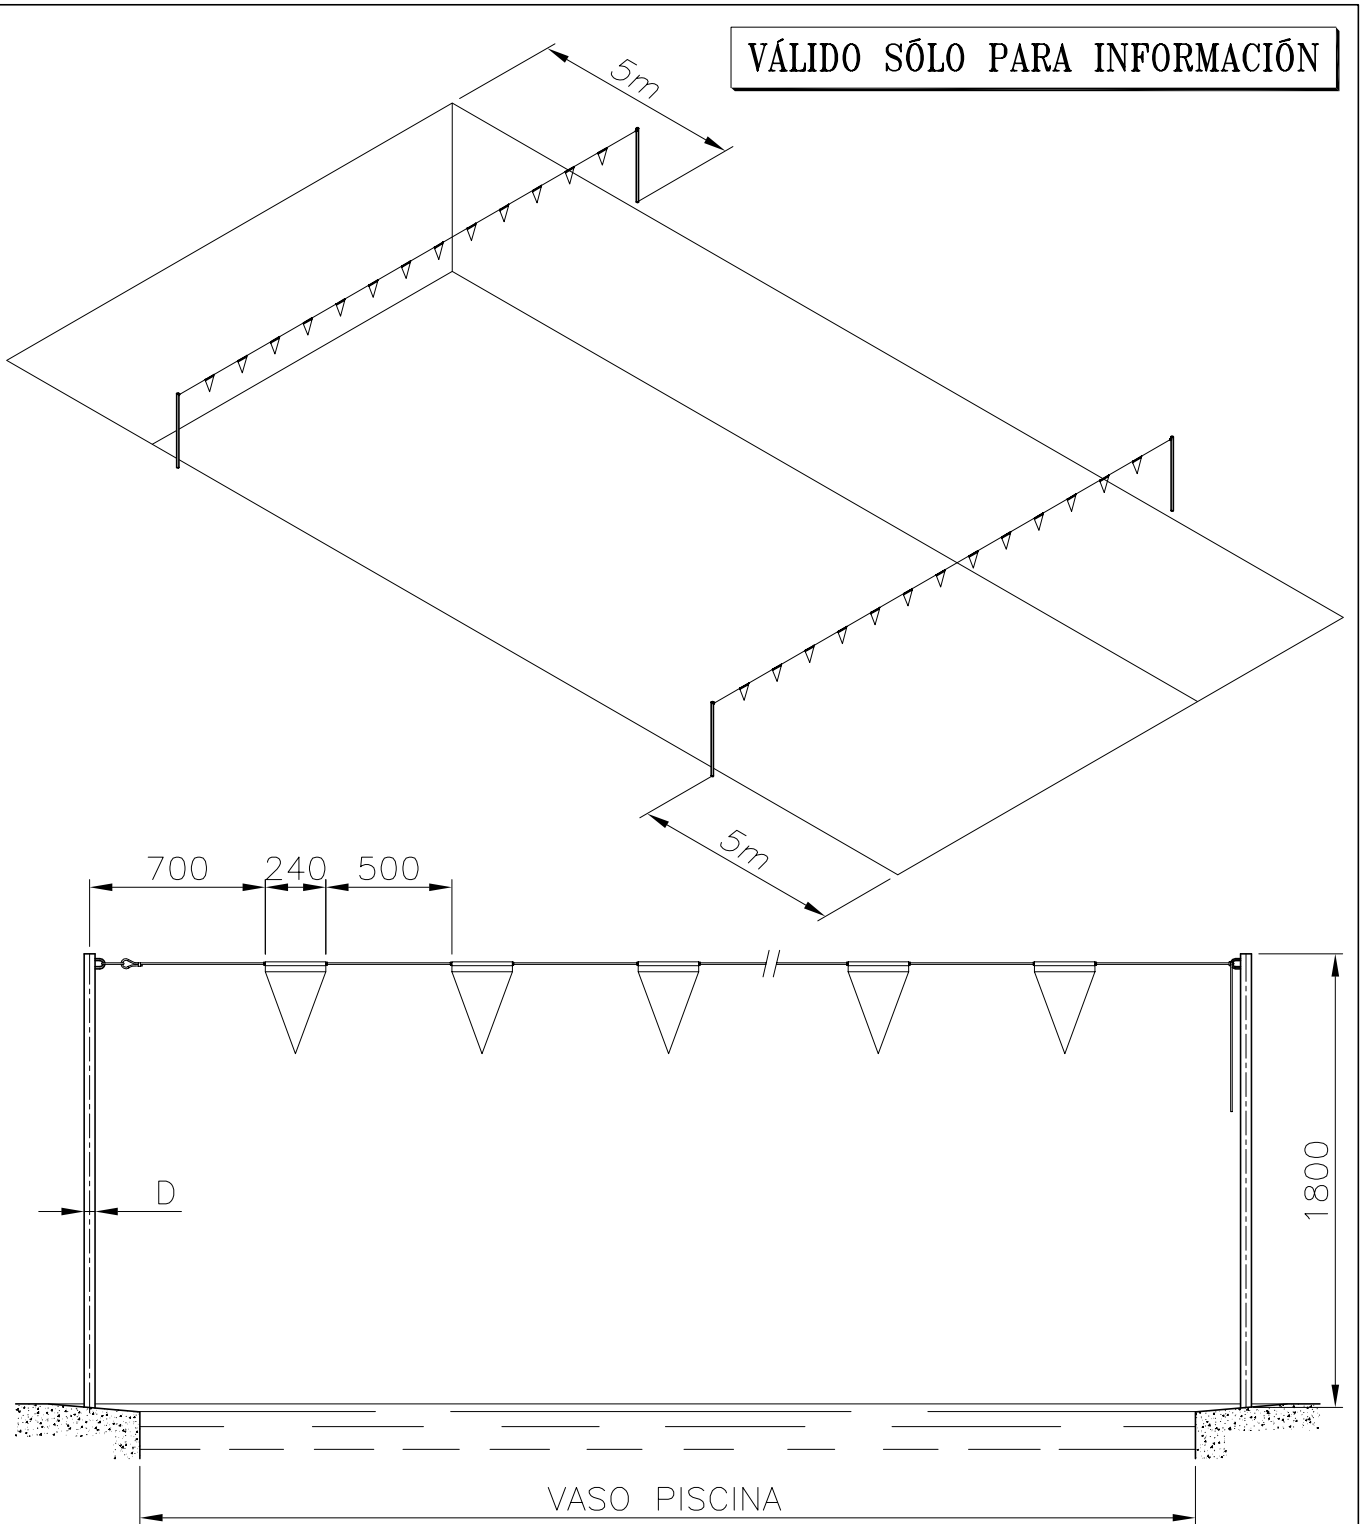

VÁLIDO SÓLO PARA INFORMACIÓN

CÓDIGO	D	VASO PISCINA
19952	Ø43	HASTA 21m
19953	Ø48	A PARTIR DE 21m

Modificacio	Tolerancia general:		Material:	AISI-316	Nº peces:
			Denomin.	POSTES SEÑALIZACIÓN NATACIÓN ESPALDA	Format:
	Data	Nom			A4
	Dibuixat	15.07.04	GRD		
Comprovat	15.07.04	J.Morral	Conjunt:		1:30
Pos.	 		Codi:	0000	Revisio:
			Substítueix a:		Data
			Substítueix a:		Data