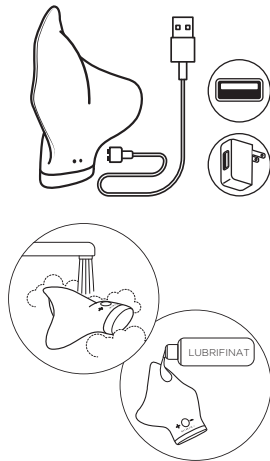

POUR COMMENCER

1. Avant la première utilisation, chargez votre MIMIC+ PLUS pendant environ 2 heures. Le câble de chargement USB peut être connecté dans tout port USB ou adaptateur de CA USB (non compris)

*Lumière Clignotante = En Charge

*Lumière Fixe = Totalement Chargé

*Lumière Clignotante Rapide = Batterie faible, veuillez mettre à charger

2. Lavez votre MIMIC+ PLUS avec un savon doux et de l'eau ou un nettoyant sans alcool destiné aux articles en silicone.

3. Lubrifiez votre MIMIC+ PLUS, si vous le souhaitez, à l'aide d'un lubrifiant de votre choix compatible avec le silicone.