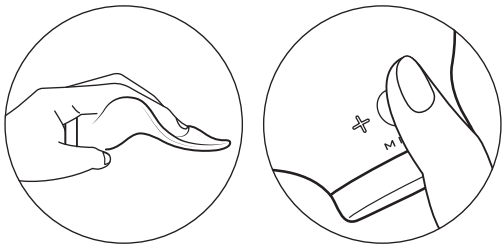

CLANDESTINE
DEVICES

MIMIC+
PLUS

GUIDE D'UTILISATION

Le MIMIC+ PLUS est conçu pour s'ajuster au contour de votre main. Accédez facilement à l'interface de commande au pouce pour créer d'intenses vibrations dans tout le corps, les ailes, et l'embout du MIMIC+ PLUS.

LE SYMBOLE DE POUBELLE BARRÉ INDIQUE QUE CES ARTICLES NE DOIVENT PAS ÊTRE TRAITÉS COMME DES ORDURES MÉNAGÈRES, MAIS PLUTÔT ÊTRE DÉPOSÉS AU POINT DE COLLECTE APPROPRIÉ POUR LE RECYCLAGE DES APPAREILS ÉLECTRIQUES ET ÉLECTRONIQUES