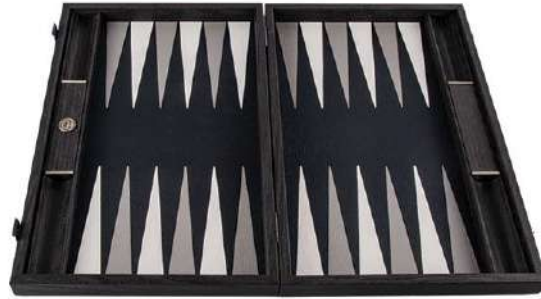

SKU: BDE1NAV

SIZE: 48x30cm

MOCHA BROWN

SKU: BDE1BRO
SIZE: 48x30cm

CARAMEL BROWN

SKU: BDE1ABR SKU: BDE3ABR
SIZE: 48x30cm SIZE: 30x20cm

GREY BEIGE OSTRICH TOTE

SKU: BDE1OST SKU: BDE3OST
SIZE: 48x30cm SIZE: 30x20cm