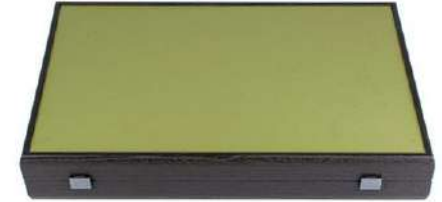

OLIVE GREEN